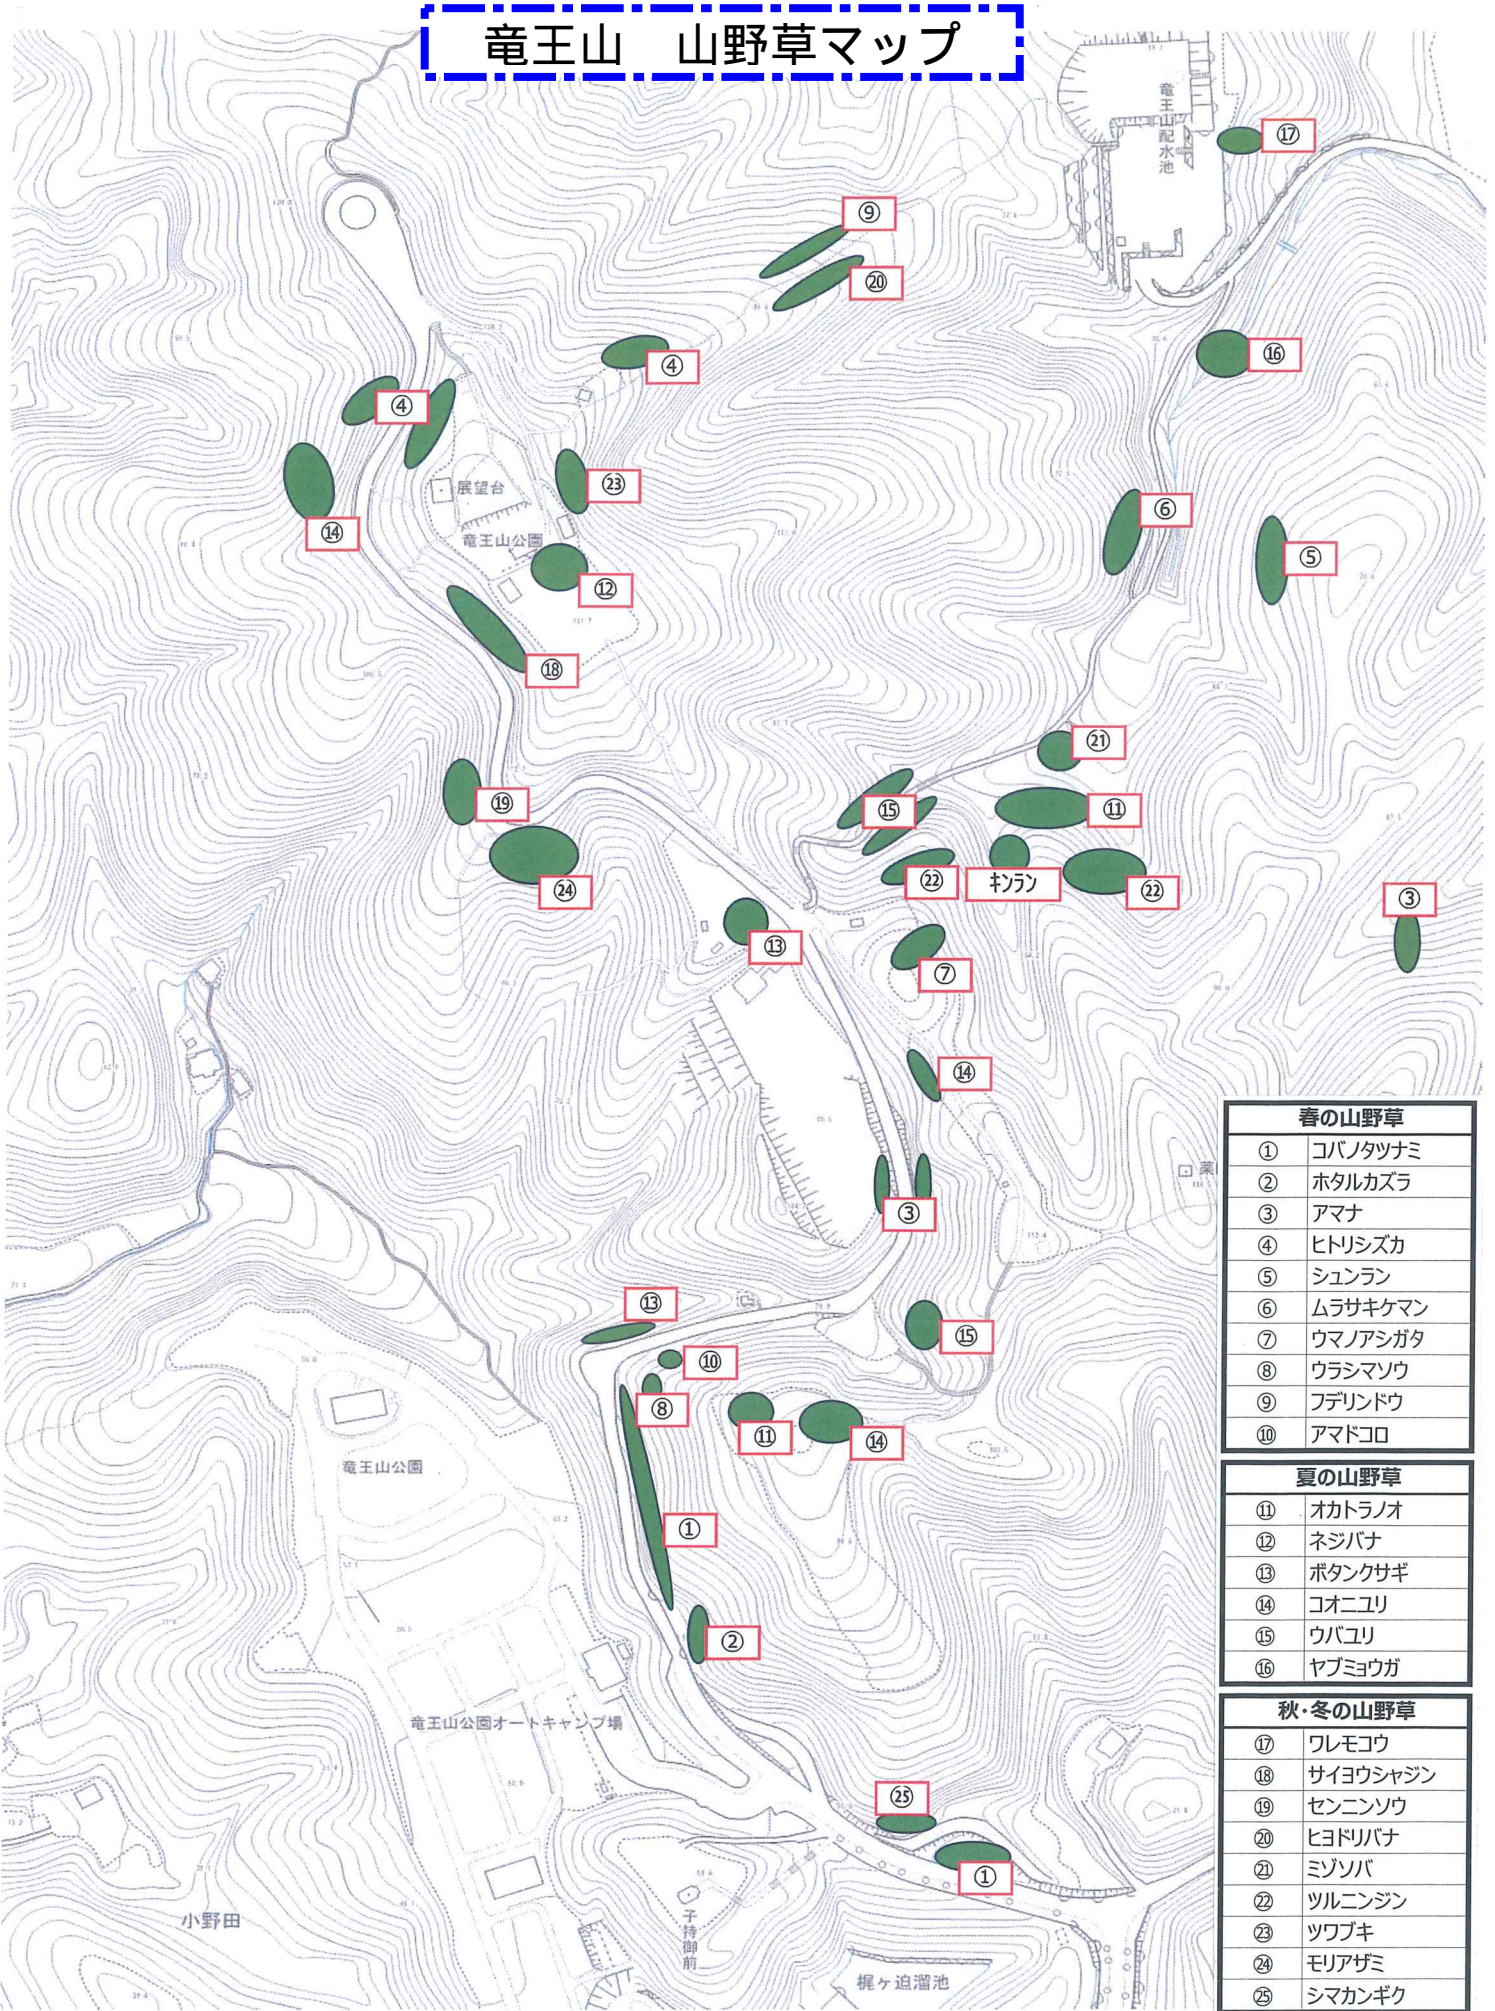

# 竜王山 山野草マップ

## 春の山野草

- ① コバノタツナミ
- ② ホタルカズラ
- ③ アマナ
- ④ ヒトリシズカ
- ⑤ シュンラン
- ⑥ ムラサキケマン
- ⑦ ウマノアシガタ
- ⑧ ウラシマソウ
- ⑨ フデリンドウ
- ⑩ アマドコロ

## 夏の山野草

- ⑪ オカトラノオ
- ⑫ ネジバナ
- ⑬ ポタンクサギ
- ⑭ コオニユリ
- ⑮ ウバユリ
- ⑯ ヤブミョウガ

## 秋・冬の山野草

- ⑰ ワレモコウ
- ⑱ サイヨウシャジン
- ⑲ センニンソウ
- ⑳ ヒヨドリバナ
- ㉑ ミゾソバ
- ㉒ ツルニンジン
- ㉓ ツワブキ
- ㉔ モリアザミ
- ㉕ シマカンギク