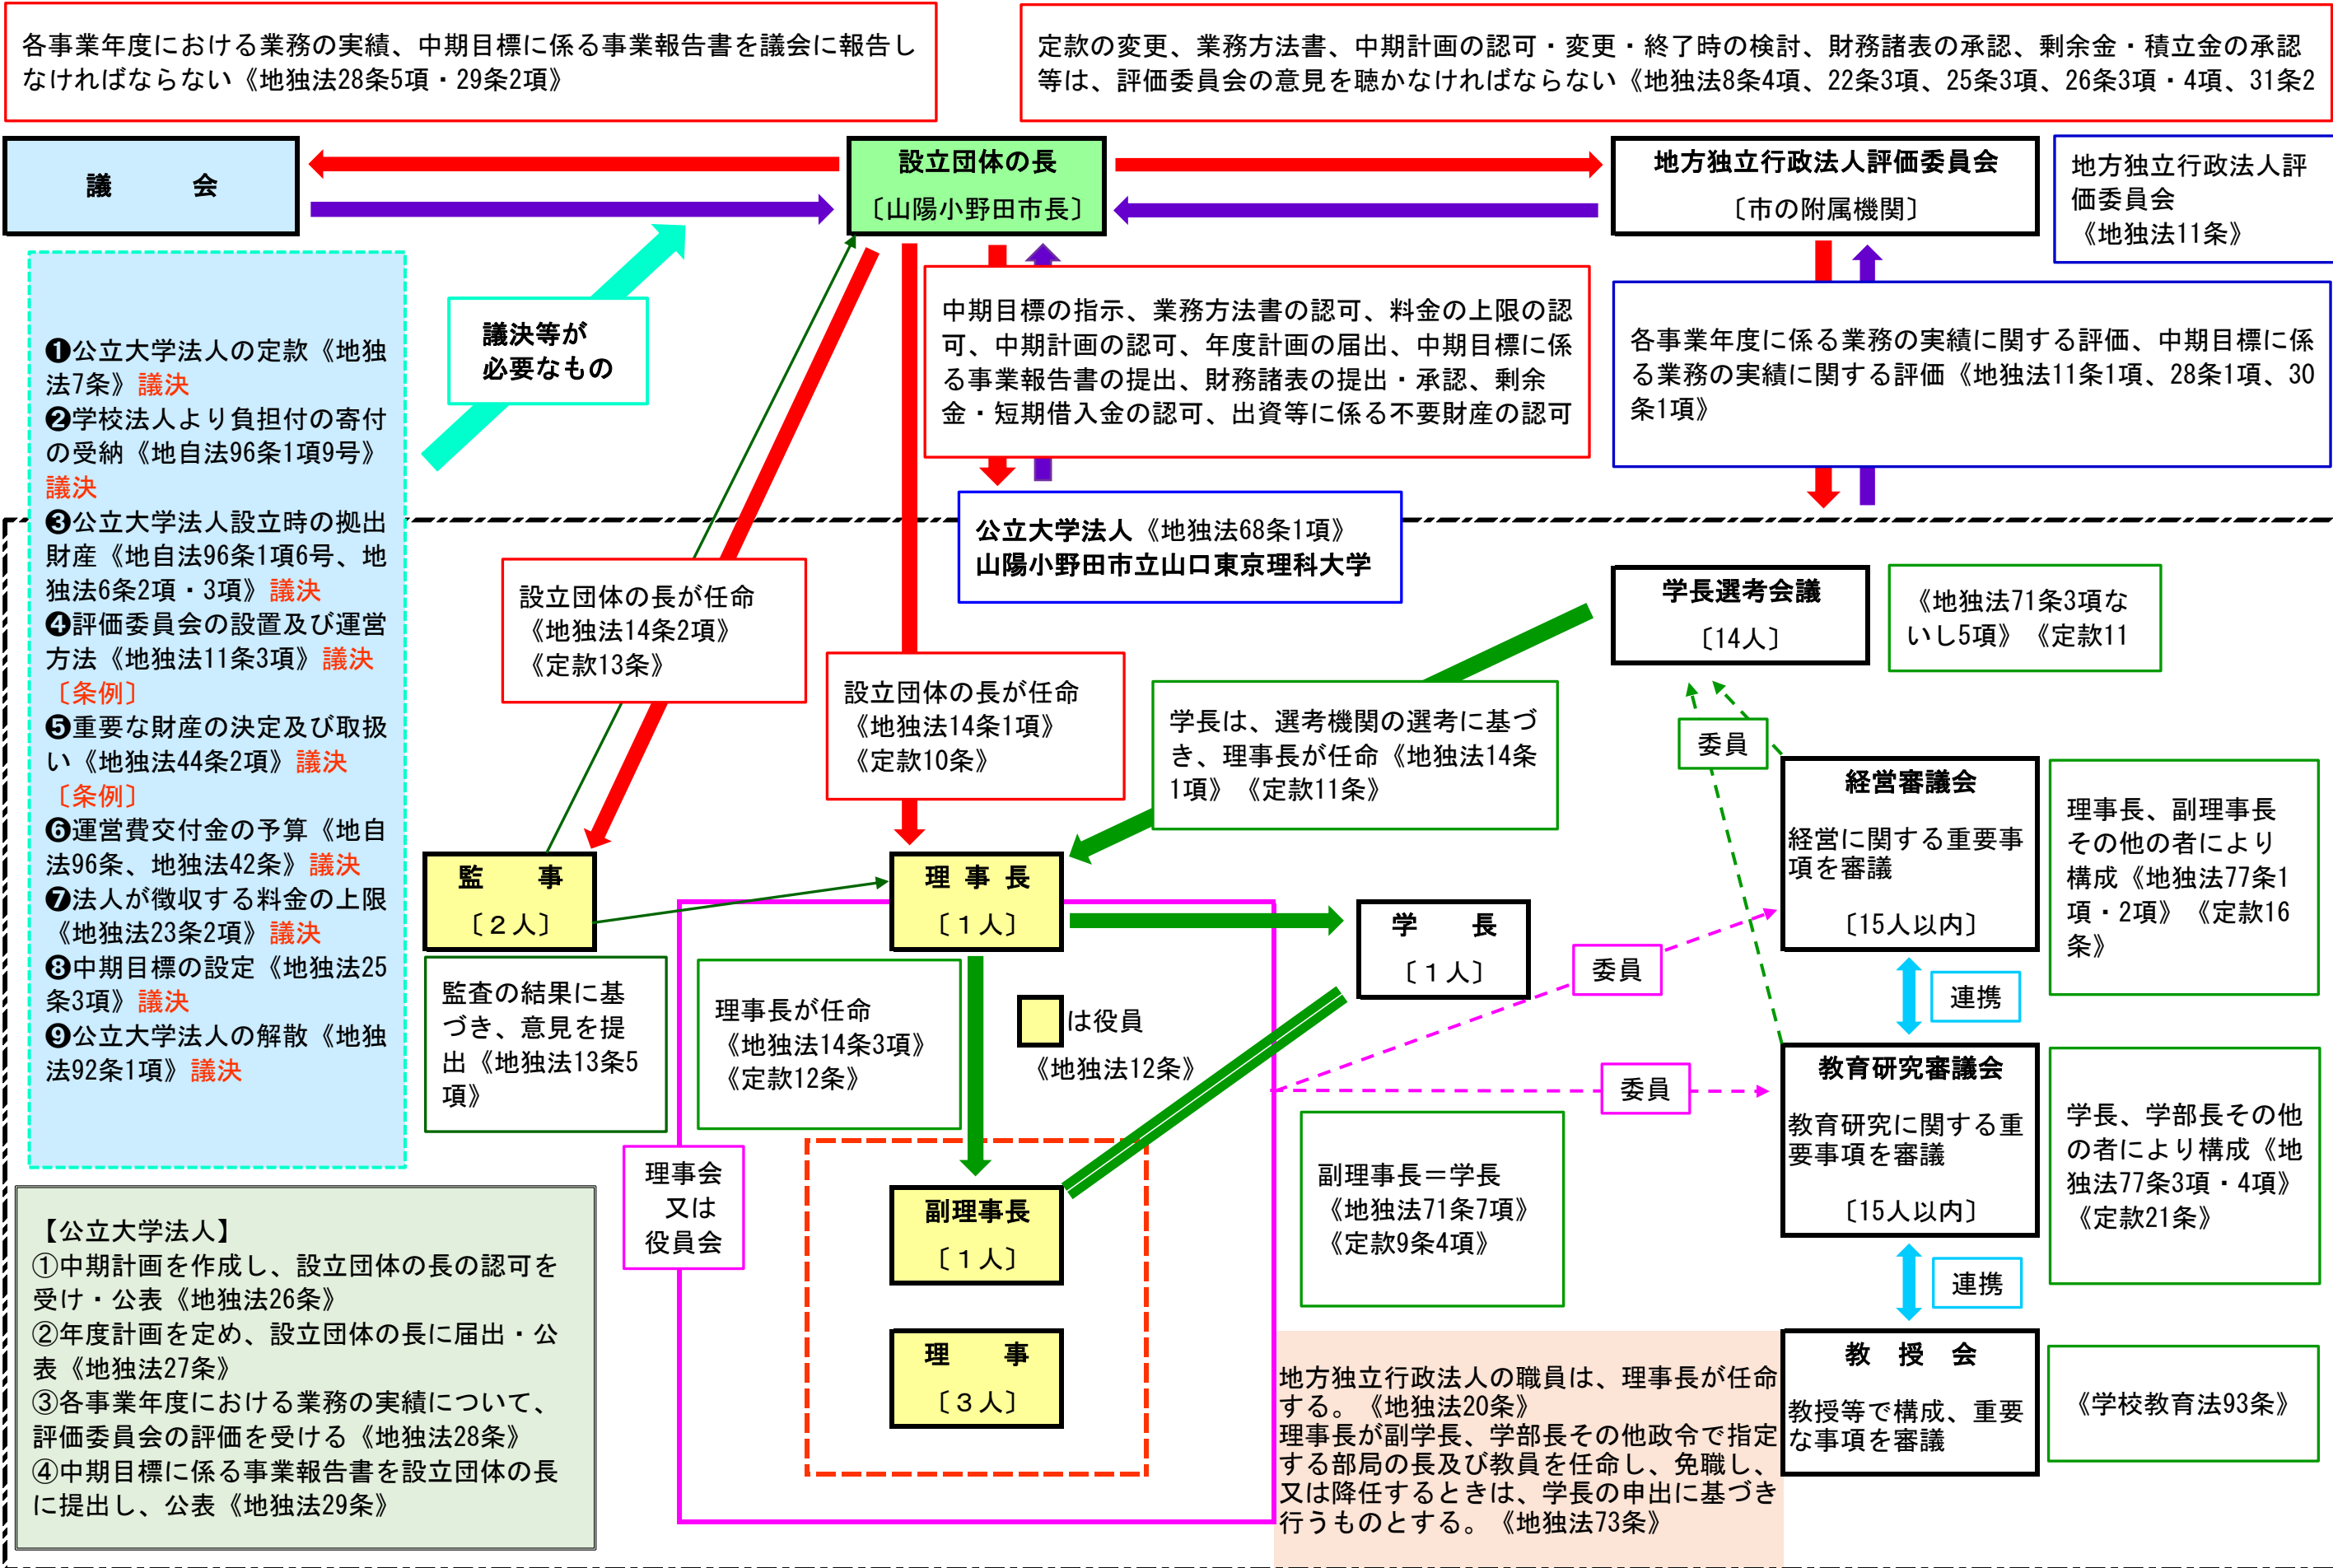

公立大学法人 山陽小野田市立山口東京理科大学の概要

※公立大学法人山陽小野田市立山口東京理科大学は、特定地方独立行政法人以外の地方独立行政法人とする《定款6条》＜法人の職員は、非公務員型＞