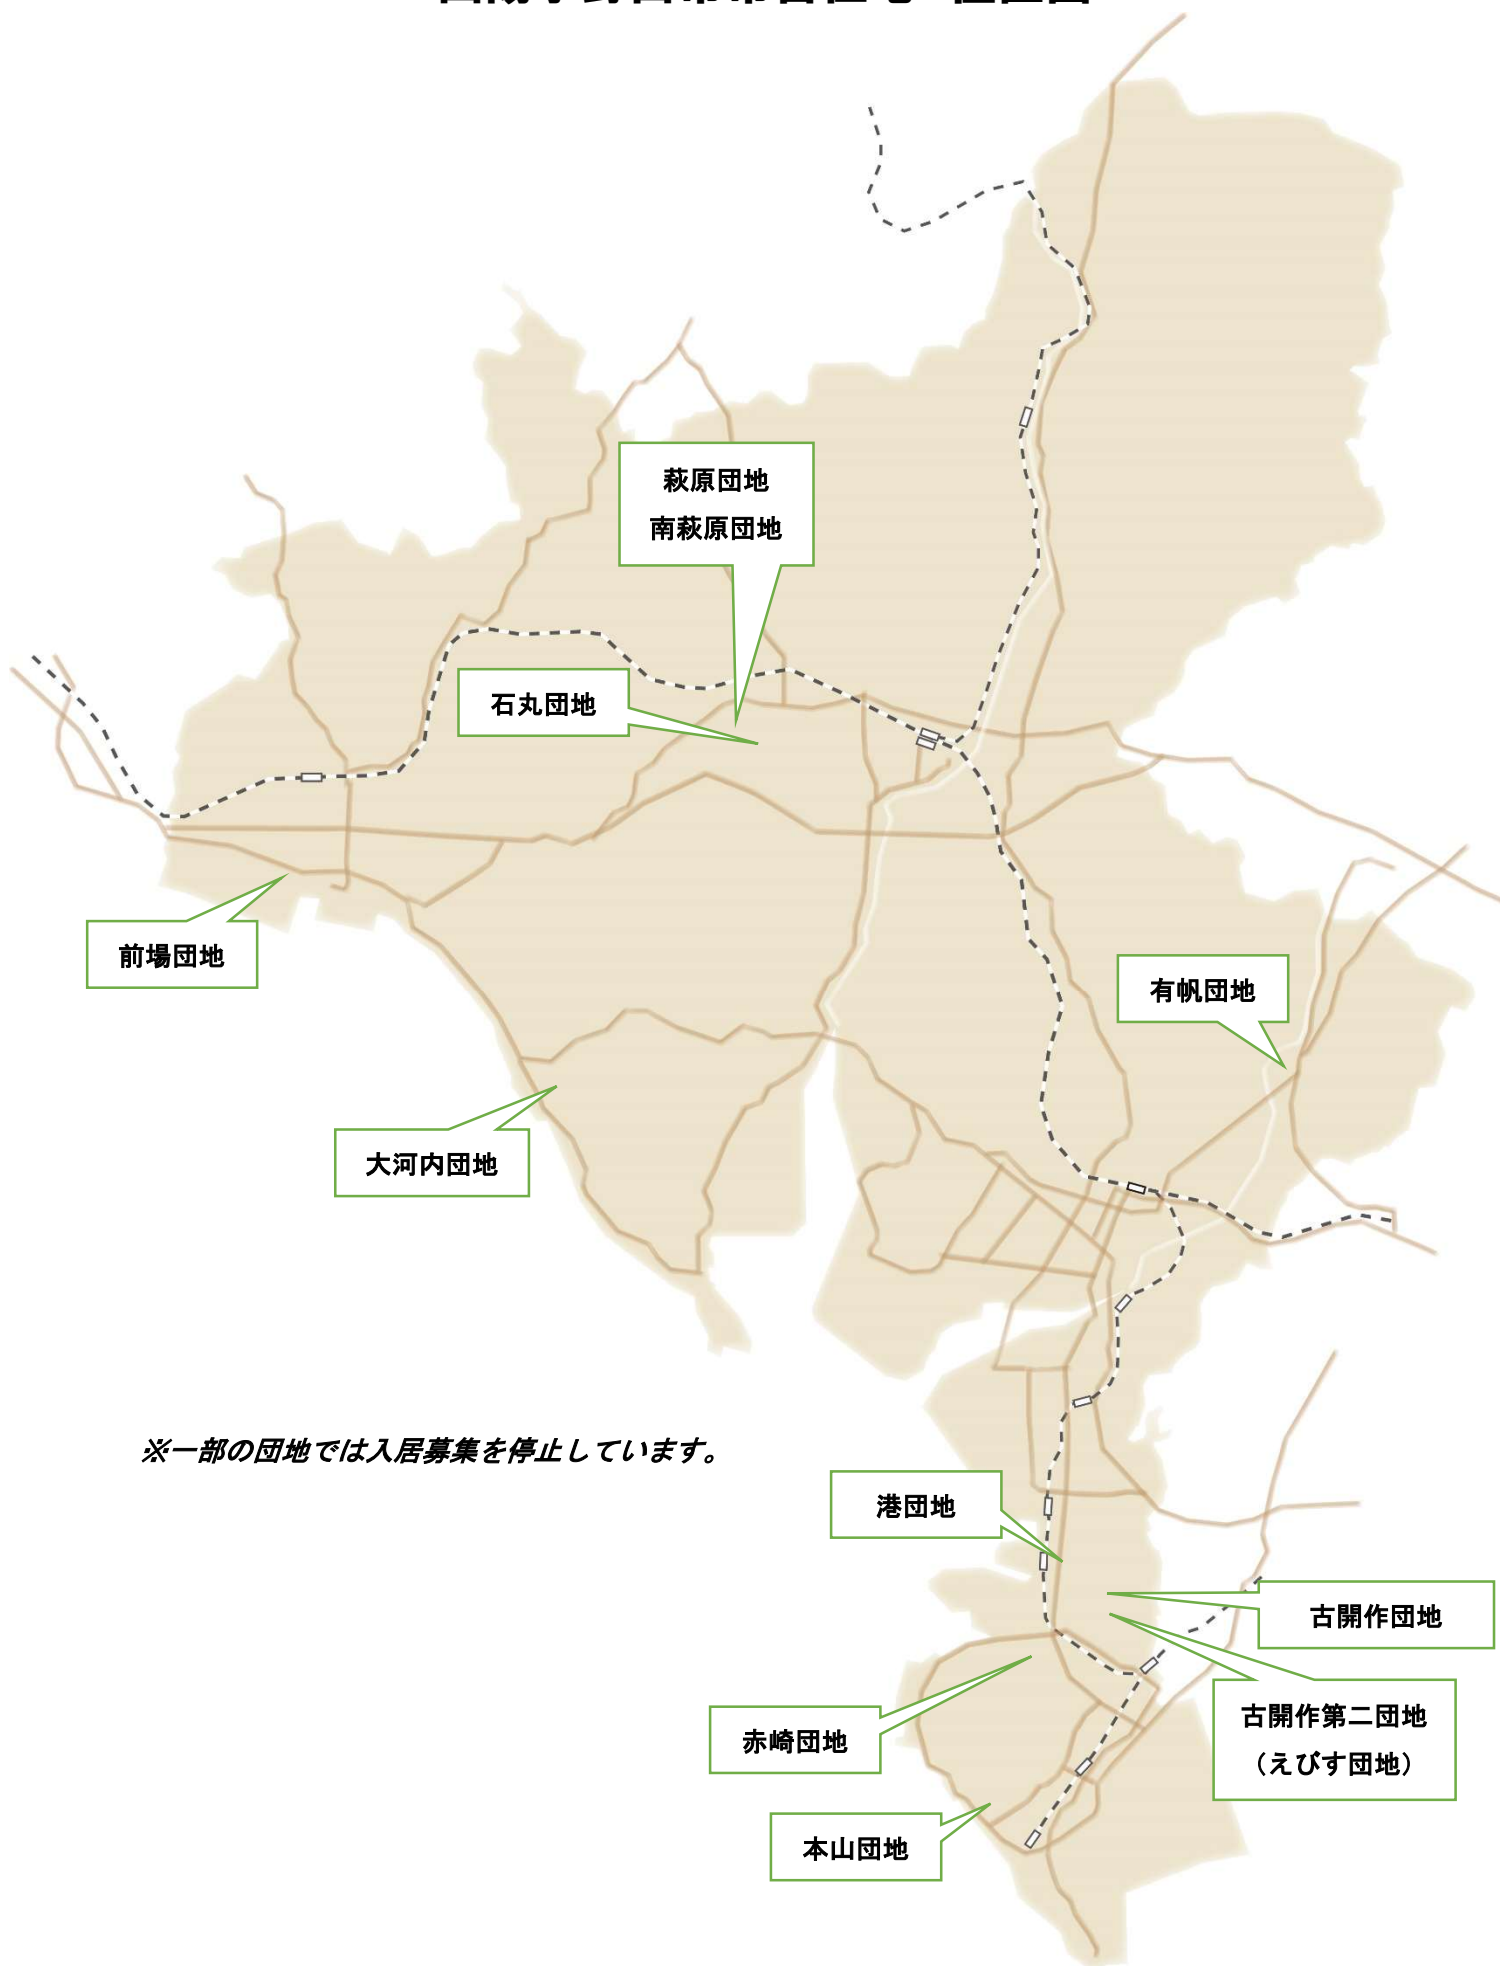

山陽小野田市市営住宅 位置図

※一部の団地では入居募集を停止しています。