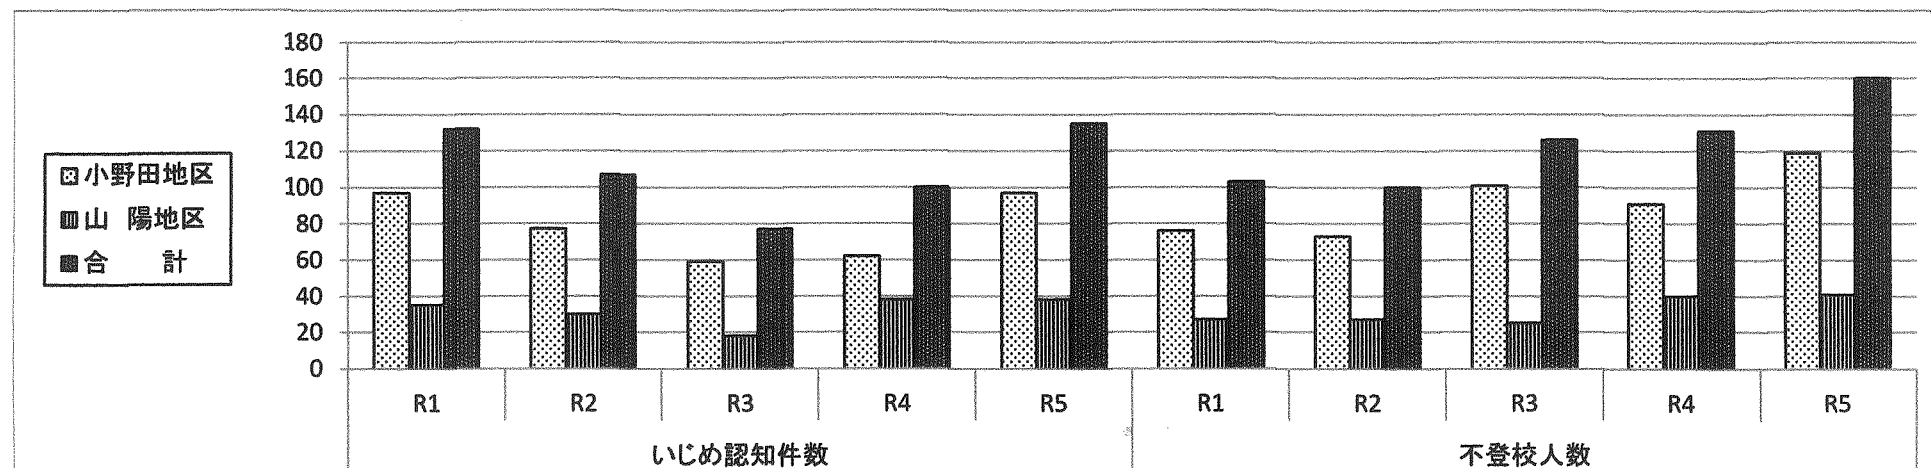

関西万博を修学旅行先としている中学校の状況

いじめ認知件数及び不登校人数（小野田地区・山陽地区毎）推移

地区・校種	いじめ認知件数					不登校人数				
	R1	R2	R3	R4	R5	R1	R2	R3	R4	R5
小野田地区小学校	61	54	42	30	60	19	18	28	31	49
小野田地区中学校	36	23	17	32	37	57	55	73	60	70
山陽地区小学校	18	16	9	21	21	7	8	11	19	16
山陽地区中学校	17	14	9	17	17	20	19	14	21	25
合計	132	107	77	100	135	103	100	126	131	160

	いじめ認知件数					不登校人数				
	R1	R2	R3	R4	R5	R1	R2	R3	R4	R5
小野田地区	97	77	59	62	97	76	73	101	91	119
山陽地区	35	30	18	38	38	27	27	25	40	41
合計	132	107	77	100	135	103	100	126	131	160