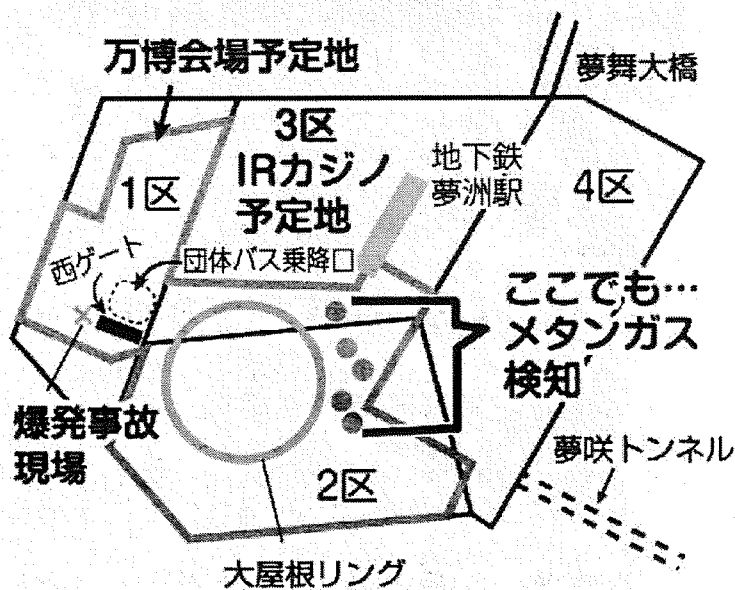

	いじめ認知件数					不登校人数				
	R1	R2	R3	R4	R5	R1	R2	R3	R4	R5
小野田地区	97	77	59	62	97	76	73	101	91	119
山陽地区	35	30	18	38	38	27	27	25	40	41
合計	132	107	77	100	135	103	100	126	131	160

関西万博を修学旅行先としている中学校の状況

	校数	旅行実施校数	実施数	率
下関市	23	22	10	45%
宇部市	13	13	8	67%
山口市	17	17	9	53%
萩市	14	10	2	20%
防府市	12	12	4	33%
下松市				
岩国市	14	14	2	14%
光市	5	5	1	20%
長門市	5	5	1	20%
柳井市	3	3	2	67%
美祢市	5	5	1	20%
周南市	13	13	6	46%
山陽小野田市	7	7	7	100%
周防大島町	2			未決定
和木町				
上関町	1	1	1	
田布施町	1	1	1	
平生町				
阿武町	1	1	0	
合計	136	129	55	43%

## 万博・カジノ予定地の夢洲

※しんぶん赤旗日曜版2/23日付け掲載