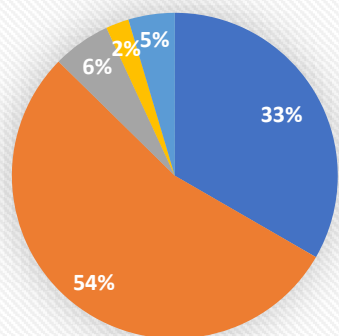

動画配信の内容

■大変満足 ■やや満足 ■やや不満 ■不満 ■無回答

①報告動画配信の内容

大変満足	29
やや満足	47
やや不満	5
不満	2
無回答	4