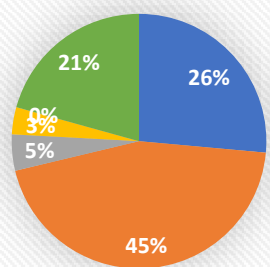

## 議会カフェ アンケート集計結果

人数	87人
回収	87枚

□この議会カフェを、どのようにしてお知りになりましたか。複数回答可。

### 開催を知った方法、手段

■市HP ■SNS ■チラシ・ポスター ■その他 ■議員からの紹介

市HP	1
SNS	1
チラシ・ポスター	10
その他	18
議員からの紹介	121

Q1 今回の議会カフェは、満足いただけましたか？

### 議会カフェ全体の満足度

■大変満足 ■やや満足 ■どちらでもない  
■やや不満 ■不満 ■無回答

大変満足	23
やや満足	39
どちらでもない	4
やや不満	3
不満	0
無回答	18

Q2 今回の議会カフェの次の項目に関して、満足いただけましたか？