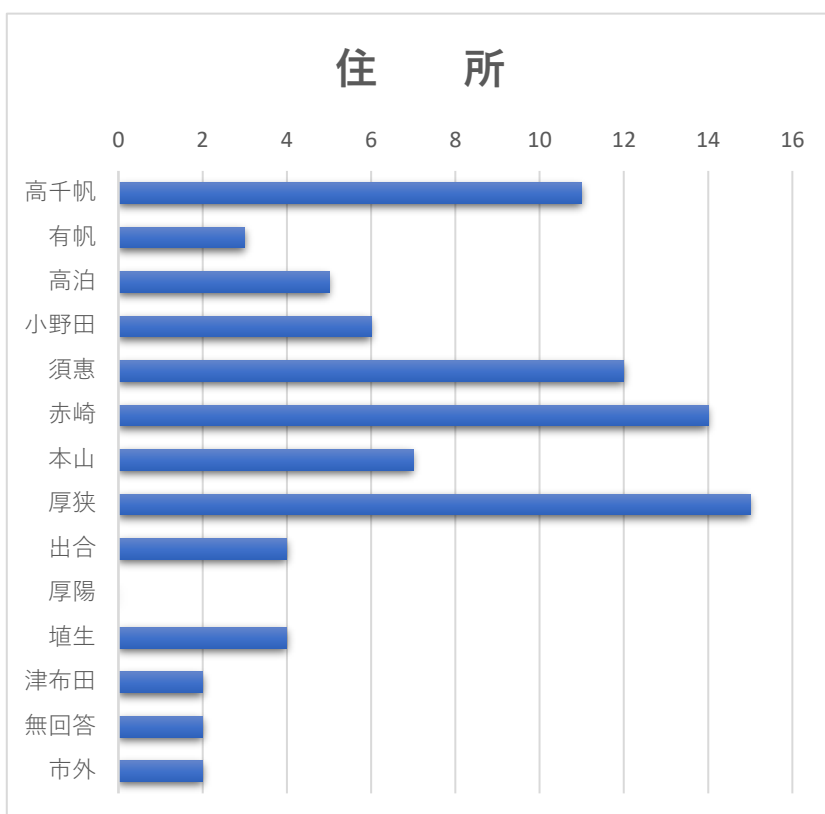

住所

高千帆	11
有帆	3
高泊	5
小野田	6
須惠	12
赤崎	14
本山	7
厚狭	15
出合	4
厚陽	0
埴生	4
津布田	2
無回答	2
市外	2