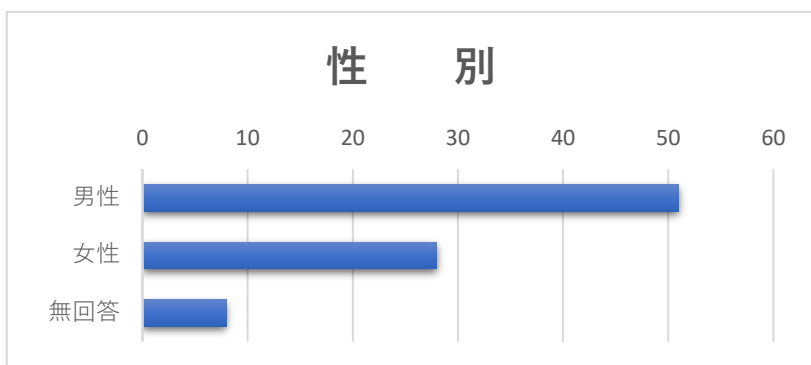

性別

男性	51
女性	28
無回答	8