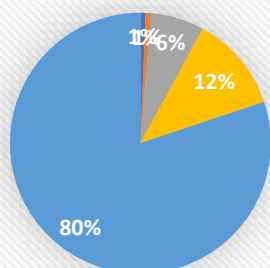

議会カフェ アンケート集計結果

人数	87人
回収	87枚

□この議会カフェを、どのようにしてお知りになりましたか。複数回答可。

開催を知った方法、手段

■市HP ■SNS ■チラシ・ポスター ■その他 ■議員からの紹介

市HP	1
SNS	1
チラシ・ポスター	10
その他	18
議員からの紹介	121

Q1 今回の議会カフェは、満足いただけましたか？