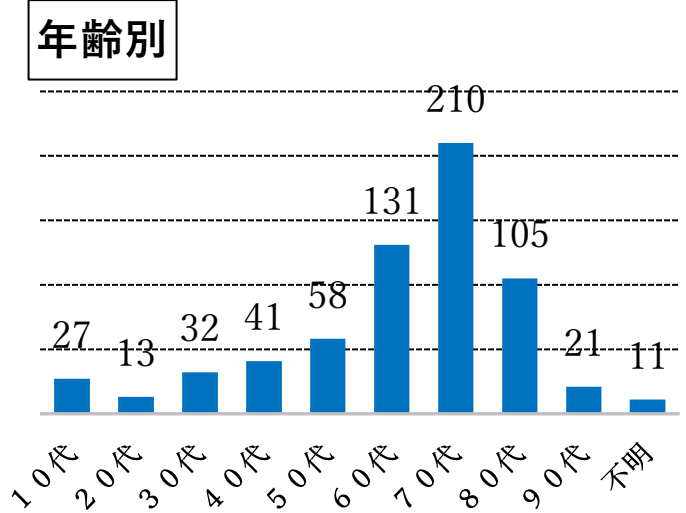

住民アンケートの集計結果

2月に実施した「厚陽地区を知るための住民アンケート」へのご協力ありがとうございました。649名の方より回答をいただきましたので、結果をご報告いたします。なお自由表記につきましては、厚陽地域交流センターにて閲覧（個人情報を除く）できますので、ご自由にご覧ください。

問1 参加した事がある行事（認知度確認のための設問）

問2 続けてほしい行事（必要な行事を知るための設問）