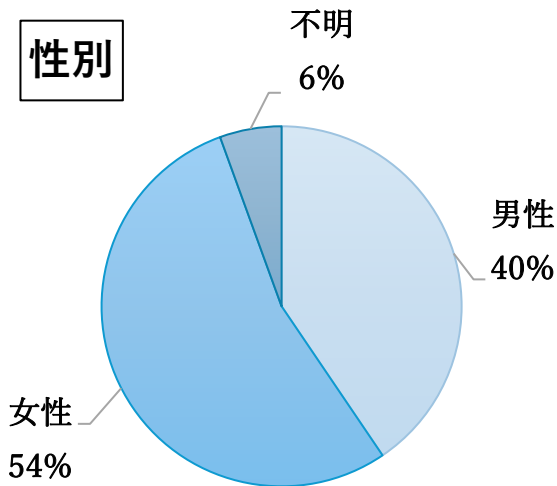

住民アンケートの集計結果

2月に実施した「厚陽地区を知るための住民アンケート」へのご協力ありがとうございました。649名の方より回答をいただきましたので、結果をご報告いたします。なお自由表記につきましては、厚陽地域交流センターにて閲覧（個人情報を除く）できますので、ご自由にご覧ください。

問1 参加した事がある行事（認知度確認のための設問）

問2 続けてほしい行事（必要な行事を知るための設問）