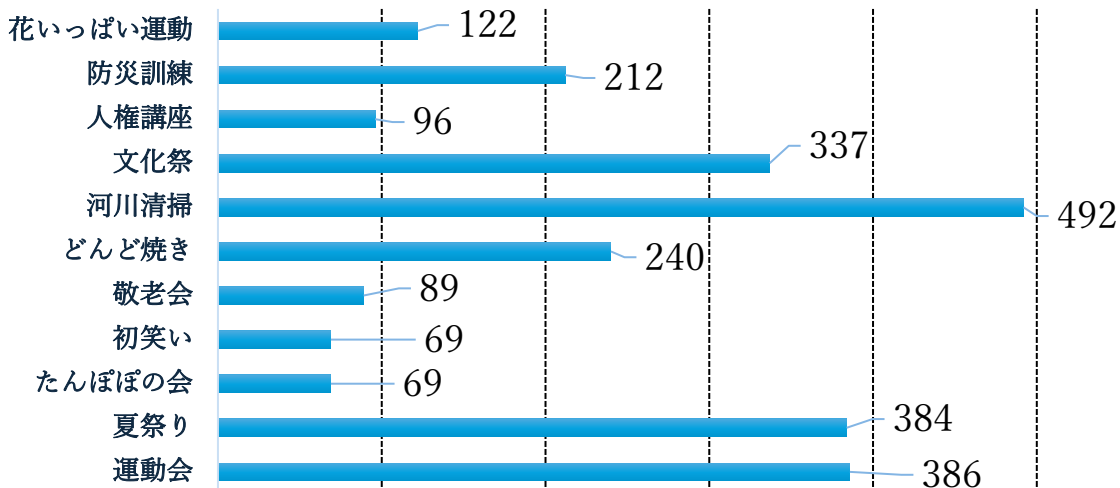

住民アンケートの集計結果

2月に実施した「厚陽地区を知るための住民アンケート」へのご協力ありがとうございました。649名の方より回答をいただきましたので、結果をご報告いたします。なお自由表記につきましては、厚陽地域交流センターにて閲覧（個人情報を除く）できますので、ご自由にご覧ください。

問1 参加した事がある行事（認知度確認のための設問）

問2 続けてほしい行事（必要な行事を知るための設問）