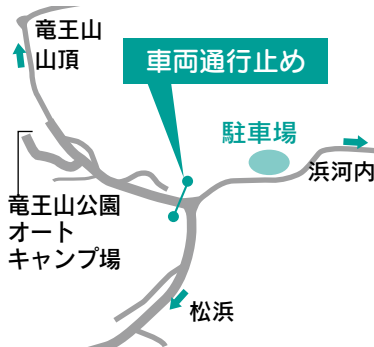

■出店者募集

○出店料 1区画500円
(2区画まで申込み可)

○申込方法

申込先に備え付けの申込書に記入し提出(電話申込も可)

●問い合わせ・申込先

町田金物店 (☎ 83-1403)

小野田商工会議所 (☎ 84-4111)

商工労働観光課 (☎ 82-1150)

竜王山の通行止め

竜王山では、5月中旬～6月中旬にかけてヒメボタルが発生します。観察者の交通安全のため、一部区間の車両通行止めを実施します。ご迷惑をおかけしますが、ご協力をお願いします。

●とき 6月1日(金)～10日(日)
20:00～22:00

●問い合わせ先

都市計画課 (☎ 82-1162)