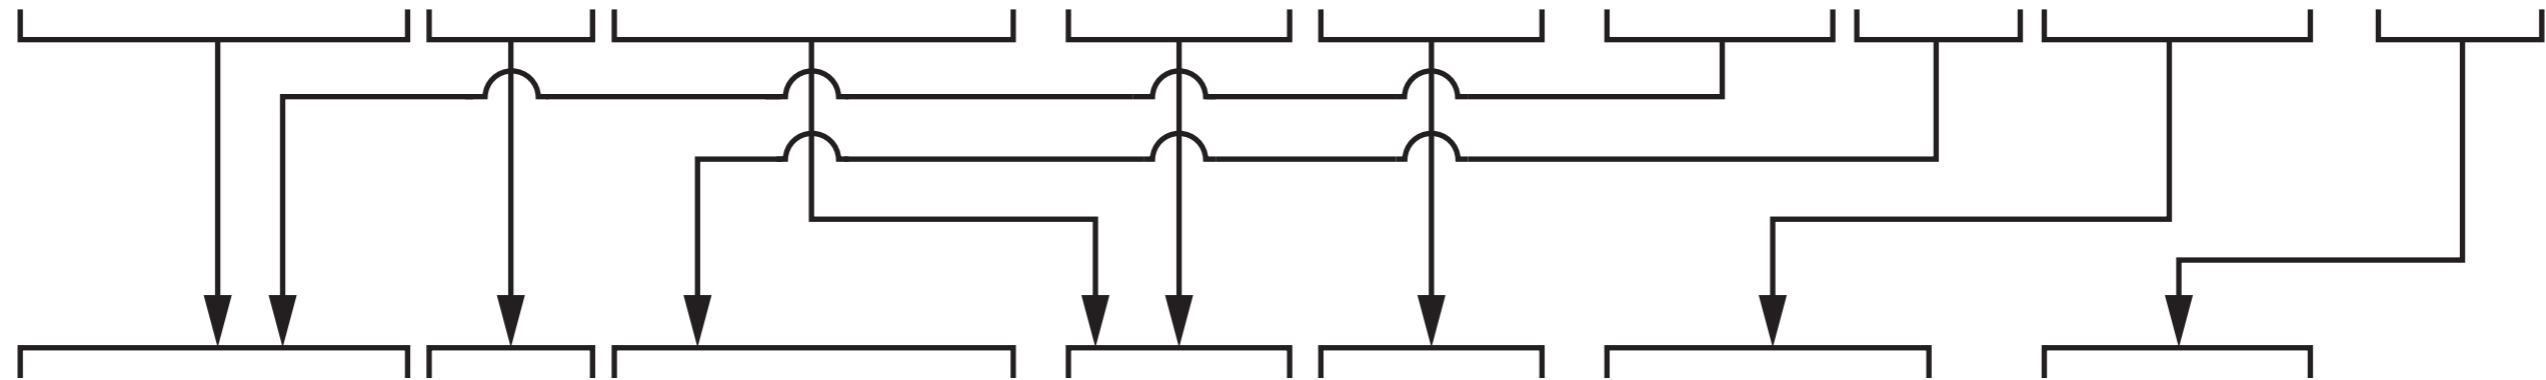

衆議院議員選挙の小選挙区が改定されました。
次の衆議院議員総選挙からは、新しい選挙区で選挙が行われます。

山口県

[改定前]

[改定後]

お問い合わせは

- 総務省選挙部
- 都道府県選挙管理委員会
- 市区町村選挙管理委員会

旧選挙区	第1区	第2区	第3区	第4区
	<p>山口市 山口市山口総合支所管内 山口市小郡総合支所管内 山口市秋穂総合支所管内 山口市阿知須総合支所管内 山口市徳地総合支所管内</p> <p>防府市</p> <p>周南市 本庁管内 周南市新南陽総合支所管内 周南市鹿野総合支所管内 周南市櫛浜支所管内 周南市鼓南支所管内 周南市久米支所管内 周南市菊川支所管内 周南市夜市支所管内 周南市戸田支所管内 周南市湯野支所管内 周南市大津島支所管内 周南市向道支所管内 周南市長穂支所管内 周南市須々万支所管内 周南市中須支所管内 周南市須金支所管内</p>	<p>周南市 第1区に属しない区域</p> <p>下松市 岩国市 光市 柳井市 大島郡 玖珂郡 熊毛郡</p>	<p>山口市 第1区に属しない区域</p> <p>宇部市</p> <p>萩市 美祢市 山陽小野田市 阿武郡</p>	<p>下関市 長門市</p>

新選挙区	<p>山口市</p> <p>防府市</p> <p>宇部市</p>	<p>周南市</p> <p>下松市 岩国市 光市 柳井市 大島郡 玖珂郡 熊毛郡</p>	<p>萩市 美祢市 山陽小野田市 阿武郡</p>	<p>下関市 長門市</p>
	第1区	第2区	第3区	