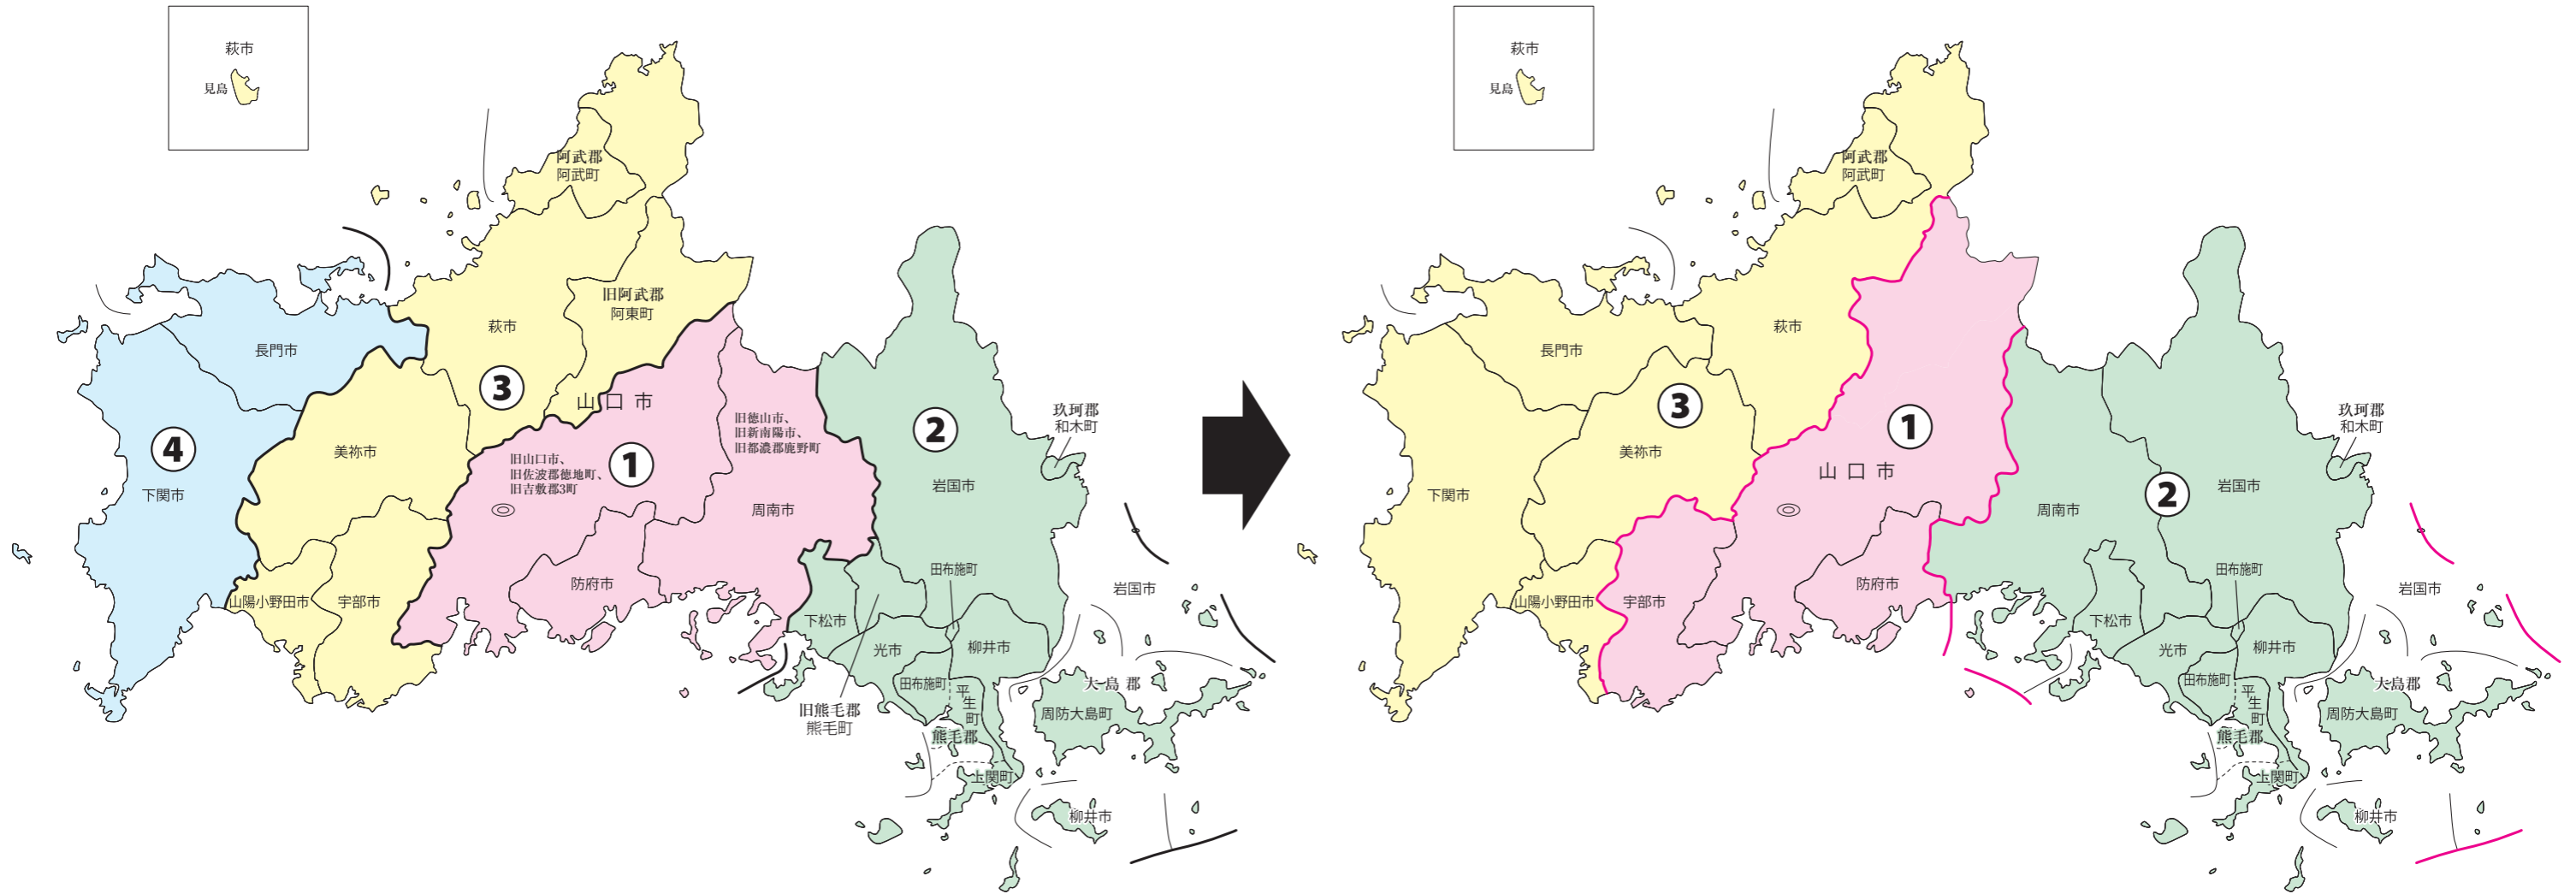

衆議院議員選挙の小選挙区が改定されました。
次の衆議院議員総選挙からは、新しい選挙区で選挙が行われます。

山口県

[改定前]

[改定後]

お問い合わせは

- 総務省選挙部
- 都道府県選挙管理委員会
- 市区町村選挙管理委員会

旧選挙区	第1区	第2区	第3区	第4区
	<p>山口市 山口市山口総合支所管内 山口市小郡総合支所管内 山口市秋穂総合支所管内 山口市阿知須総合支所管内 山口市徳地総合支所管内</p> <p>防府市</p> <p>周南市 本庁管内 周南市新南陽総合支所管内 周南市鹿野総合支所管内 周南市櫛浜支所管内 周南市鼓南支所管内 周南市久米支所管内 周南市菊川支所管内 周南市夜市支所管内 周南市戸田支所管内 周南市湯野支所管内 周南市大津島支所管内 周南市向道支所管内 周南市長穂支所管内 周南市須々万支所管内 周南市中須支所管内 周南市須金支所管内</p>	<p>周南市 第1区に属しない区域</p> <p>下松市 岩国市 光市 柳井市 大島郡 玖珂郡 熊毛郡</p>	<p>山口市 第1区に属しない区域</p> <p>宇部市</p> <p>萩市 美祢市 山陽小野田市 阿武郡</p>	<p>下関市 長門市</p>

新選挙区	<p>山口市</p> <p>防府市</p> <p>宇部市</p>	<p>周南市</p> <p>下松市 岩国市 光市 柳井市 大島郡 玖珂郡 熊毛郡</p>	<p>萩市 美祢市 山陽小野田市 阿武郡</p>	<p>下関市 長門市</p>
	第1区	第2区	第3区	