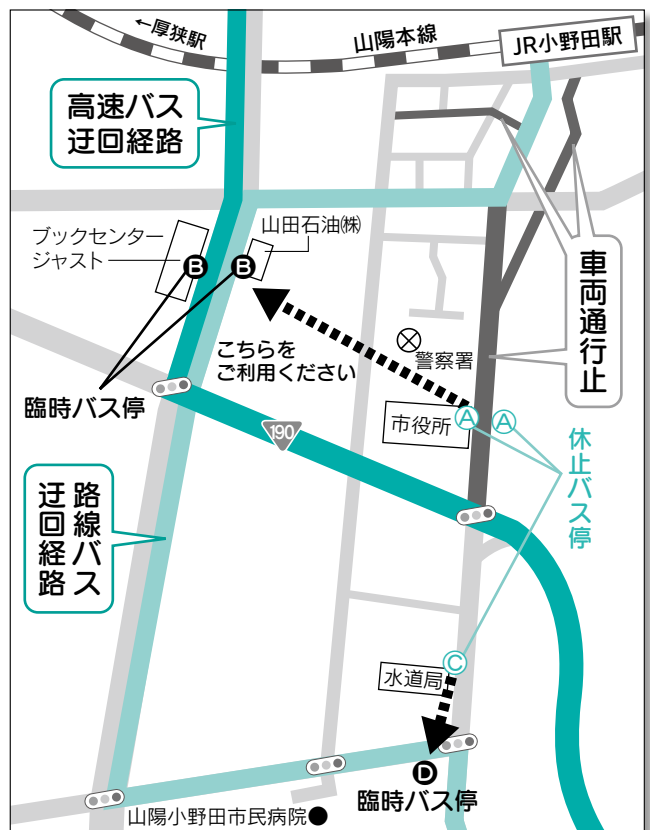

停留所の変更

- 市役所前停留所(A)→ブックセンタージャストさん、山田石油(株)さん前の臨時停留所(B)へ変更
- 市立病院前停留所(水道局前に設置)©→市道旭町後潟線側の市立病院前停留所(D)へ変更