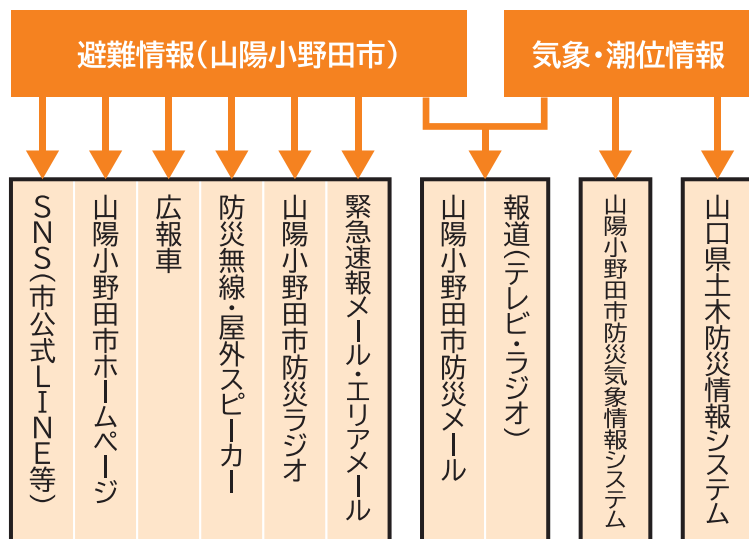

災害の情報を知る

避難情報

メールで受信

・山陽小野田市防災メール
登録すれば、気象情報、避難情報等をメールで受け取れます。
登録方法：下記メールアドレス（QRコード）に空メールを送信。
e-sanyo-onoda@xpressmail.jp

山陽小野田市防災ラジオ

防災ラジオはラジオを聴いていない状態でも自動起動し、緊急情報を受取ることができます。

負担金：2,300円

住民のみなさま

雨の状況や潮位

山陽小野田市防災気象情報システム

山陽小野田市の

- ・河川監視カメラ
- ・河川水位計
- ・雨量計
- ・雨量予測
- ・台風情報
- ・潮位計
- ・天気予報
- ・雨雲レーダー

を見ることができます。

https://sanyoonoda_city.mec-bousai.info/

インターネットで確認

・気象庁
<https://www.jma.go.jp/jma/index.html>