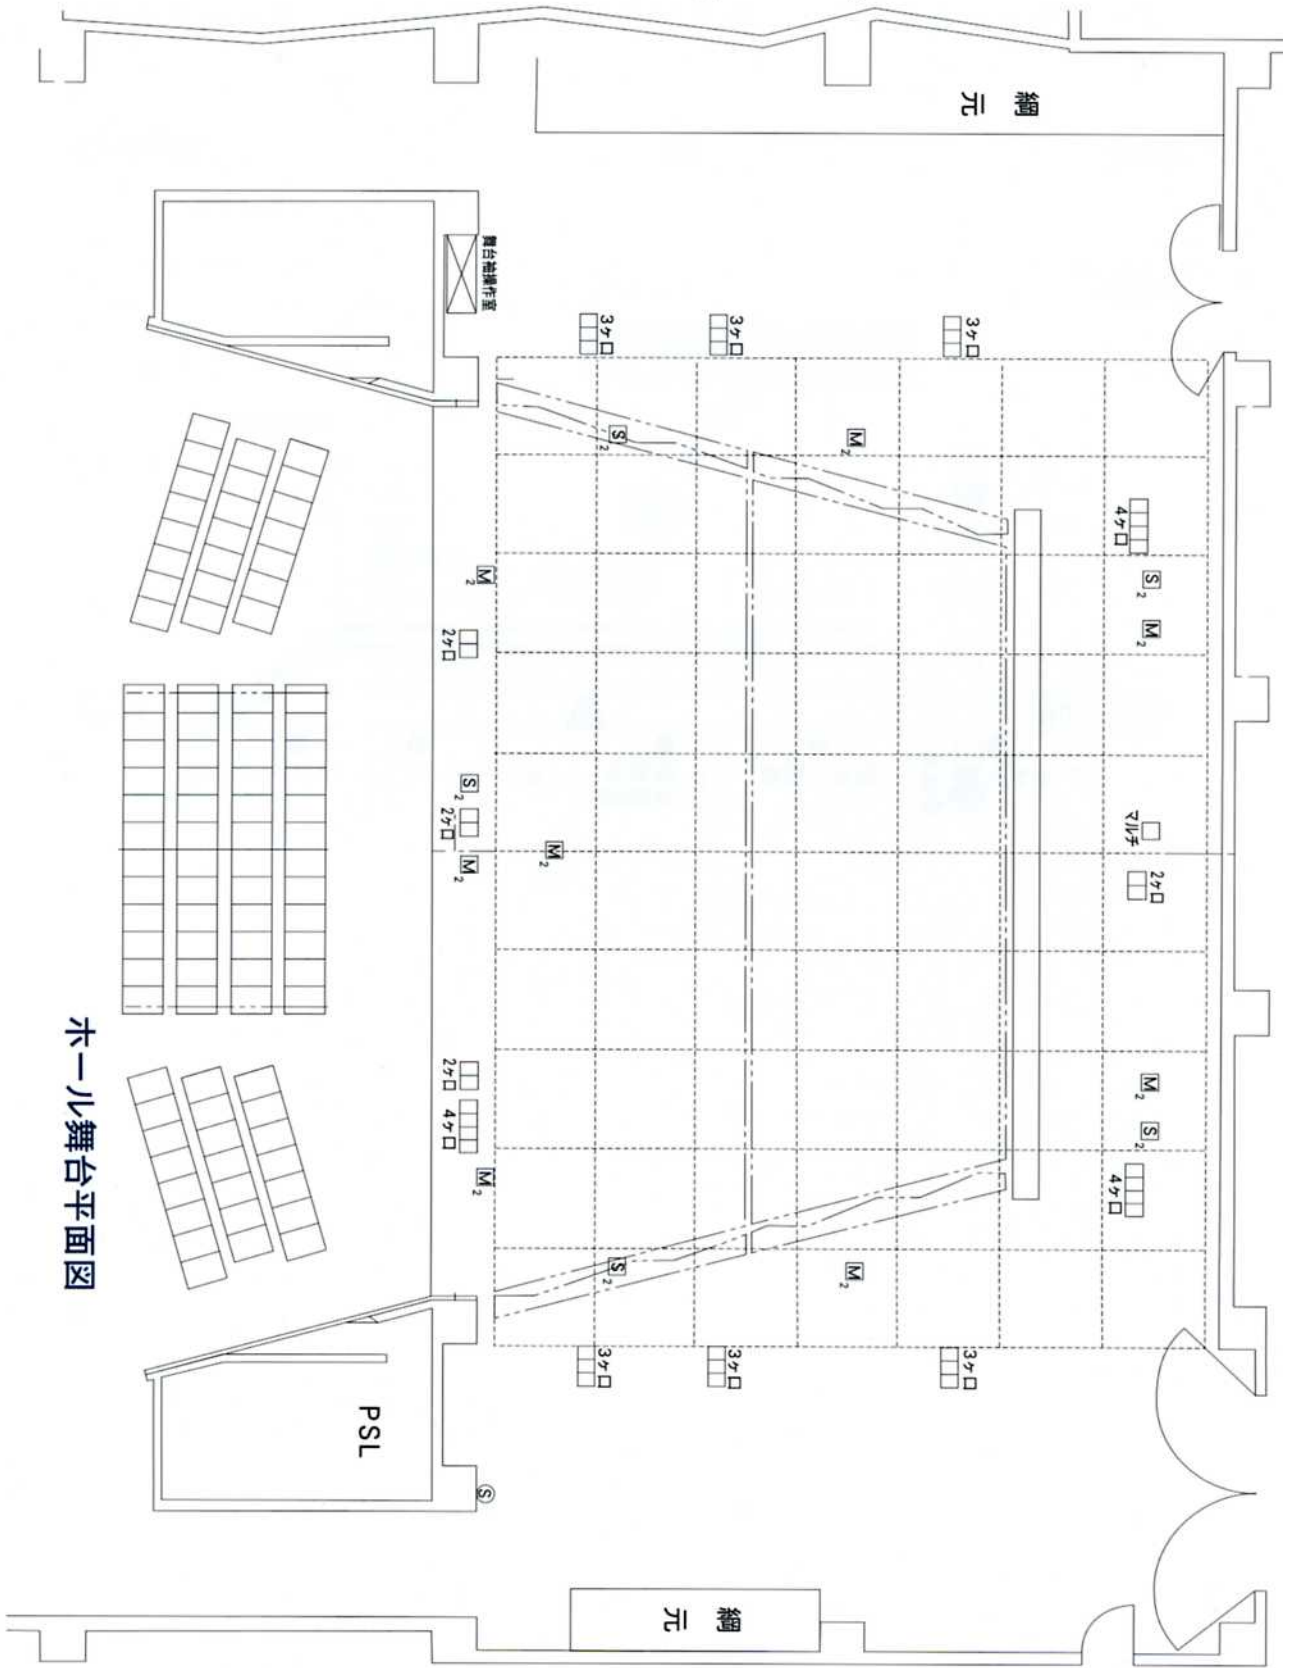

- ホリゾン幕
- ハット幕
- ハット11
- ハット10
- UHHL
- ハット9
- ハット8
- 正反
- ハット7
- 引割幕2
- SL3
- カスミ幕3
- 天反2
- ハット6
- 袖幕2
- BL3
- ハット5
- ハット4
- スクリーン
- 引割幕1
- ハット3
- SL2
- ハット2
- カスミ幕1
- 天反1
- 袖幕1
- ハット1
- SL1
- 暗転幕
- 絞り絞幕
- 絞幕
- 可動プロセニアム

ホール舞台平面図