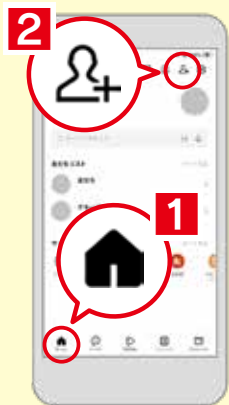

# \はじめました!/ 山陽小野田市公式LINE

LINE アプリで友だち登録をすると山陽小野田市からの情報をスマートフォンで簡単に受信できます。次の方法で友だち登録と受信設定を行きましょう。

図デジタル推進室 (☎ 82-1147) シティセールス課 (☎ 82-1148)

最新の役立ち  
最新情報をお届け!

## 山陽小野田市 LINE 公式アカウント登録方法

防災、イベント、子育て、健康・福祉などの様々な情報をお知らせします。

### 1. 友だち登録 (QR コードで登録) 方法

【ホーム画面】 ▶

【友だち登録】 ▶

【QRコード読み込み】 ▶

【友だち登録】

**1** 画面下のホームアイコンをタップ。  
**2** 右上のアイコンをタップ。

**3** QR コードをタップ。

**4** QR コードを読み取る画面になる。右 QR コードを読み取る。

### 2. 欲しい情報を選んで受信することができます!

【LINE 基本メニュー画面 (拡大)】

※メニュー画面はイメージです。