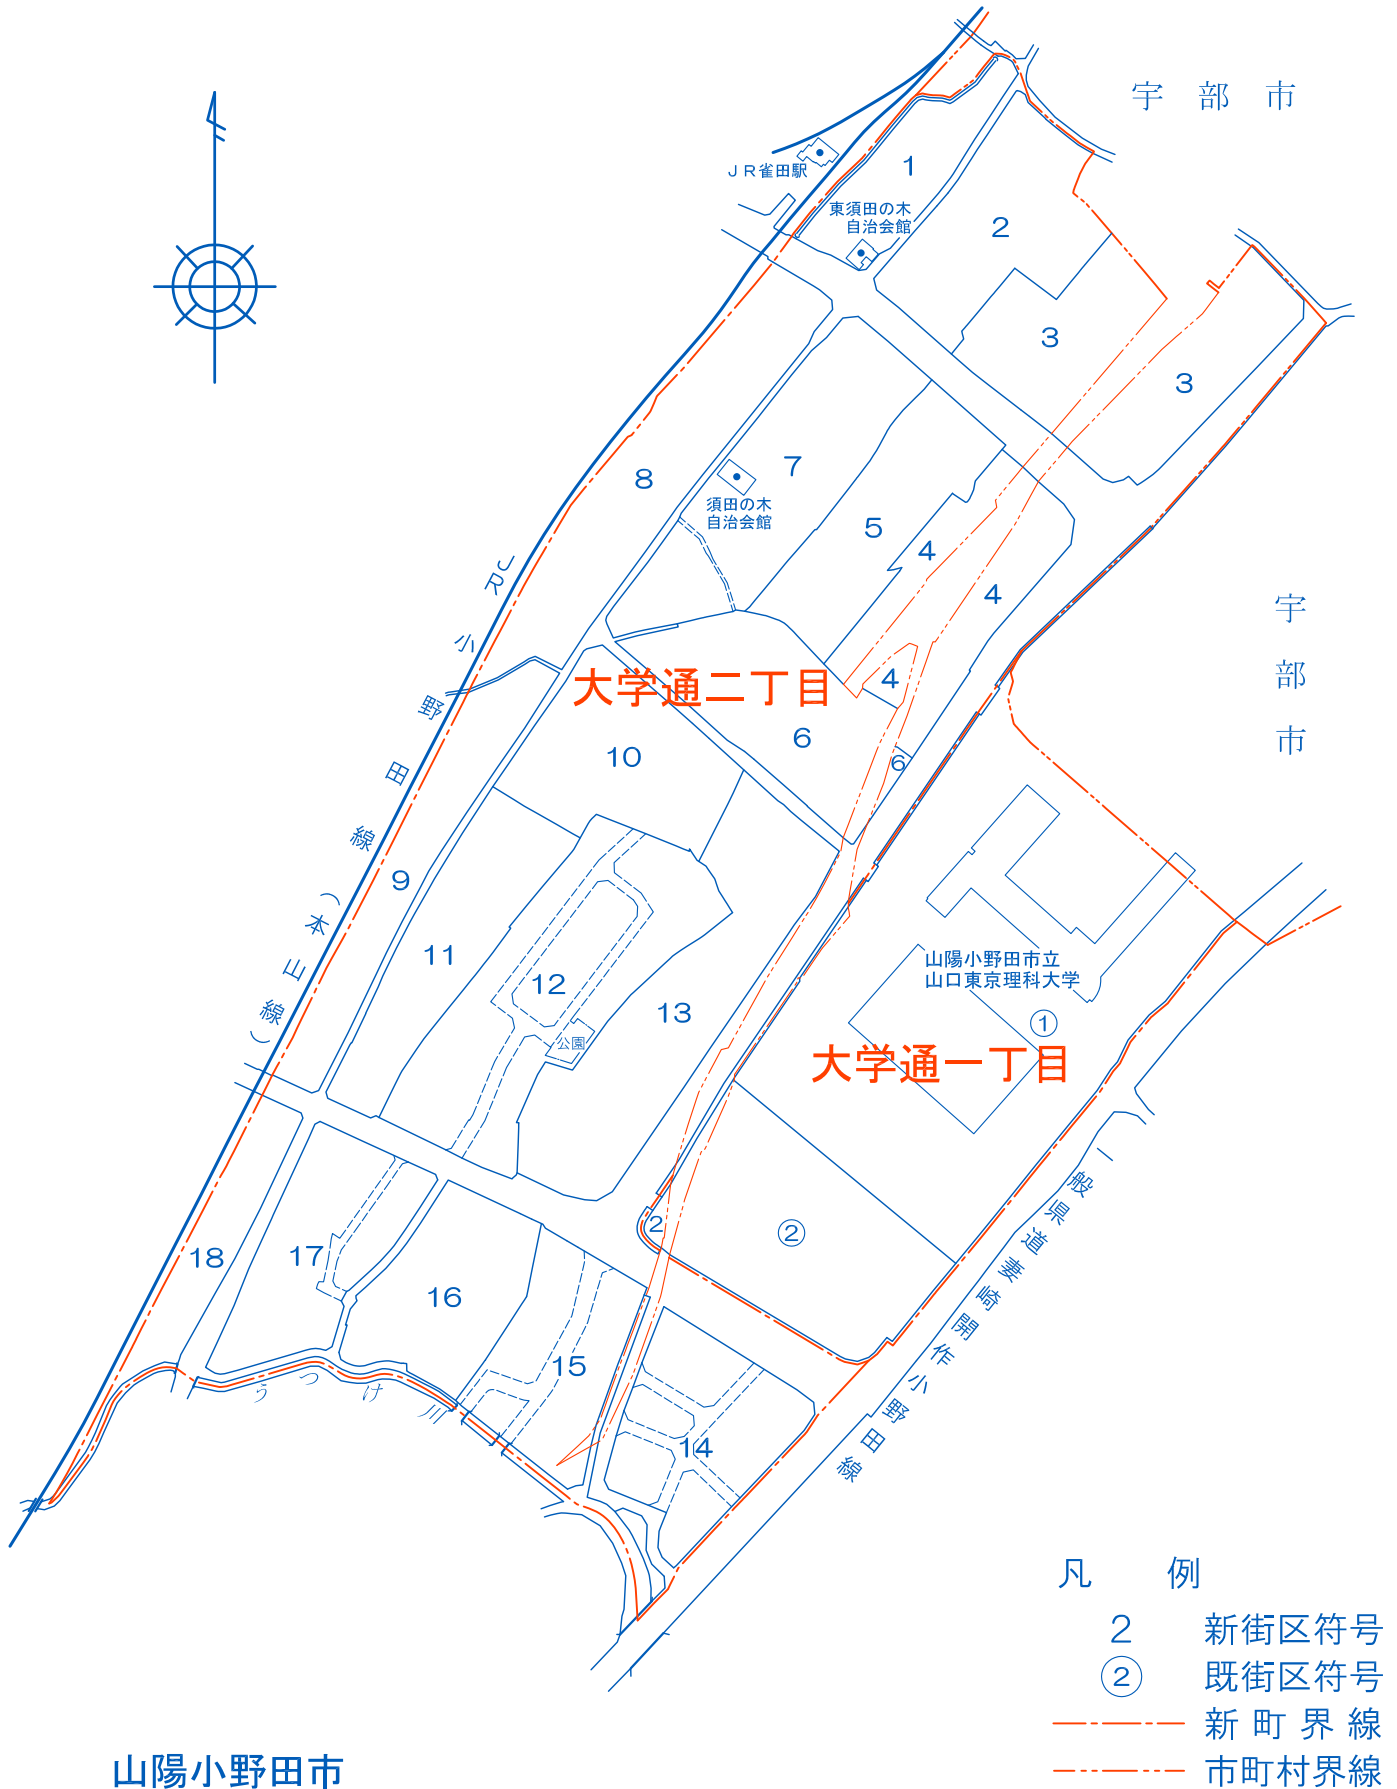

住居表示新町界・新町名及び街区割図

山陽小野田市