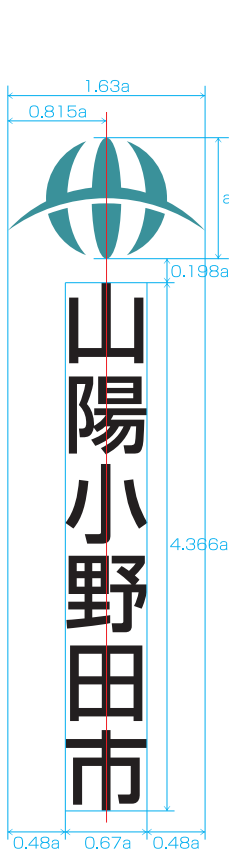

■セッティング／No.2

タテ配列基本形

市章とロゴタイプを一定のルールのもとに組合わせたもので、各種表示物に使用します。それぞれのデザイン要素のバランスを考慮して作成された組合わせですので、これ以外の配置や比率、間隔での組合わせは原則として禁止します。★再生にあたっては、必ずデータもしくは清刷を使用して下さい。

●タテ配列 基本形

※和文タイプと併記する場合の欧文タイプは新ゴM(Medium)を使用します。

●タテ配列 欧文タイプ

※欧文タイプ単独で表現する場合は視認性を考慮して新ゴB(Bold)を使用します。

●タテ配列 市章小

●タテ配列 市章大

●タテ配列 和文+欧文

※和文タイプと併記する場合の欧文タイプは新ゴM(Medium)を使用します。