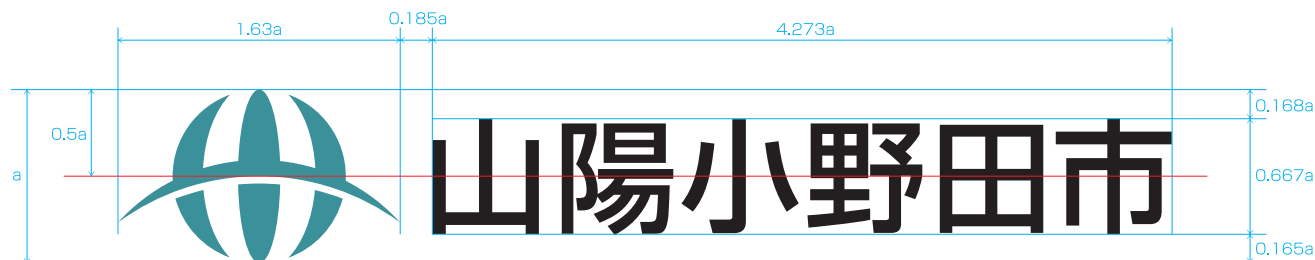

●ヨコ配列 山陽小野田市のみ