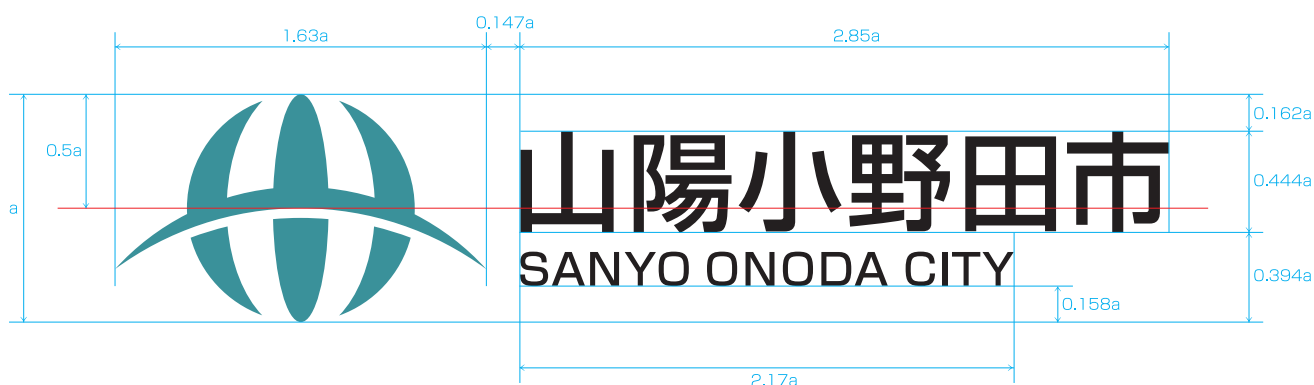

■セッティング／No.1

ヨコ配列基本形

市章とロゴタイプを一定のルールのもとに組合わせたもので、各種表示物に使用します。それぞれのデザイン要素のバランスを考慮して作成された組合わせですので、これ以外の配置や比率、間隔での組合わせは原則として禁止します。★再生にあたっては、必ずデータもしくは清刷を使用して下さい。

●ヨコ配列 基本形