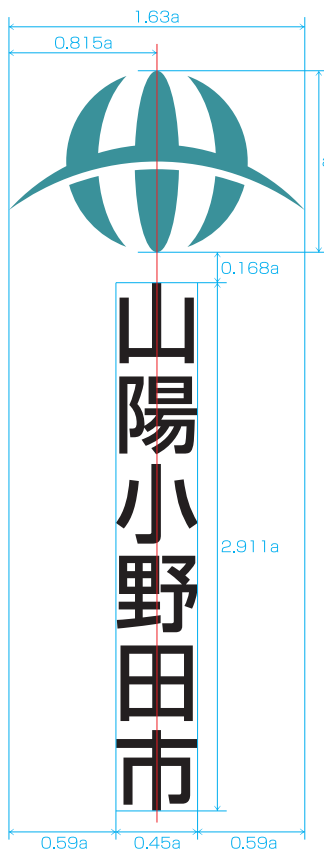

#### ●タテ配列 基本形

※和文タイプと併記する場合の欧文タイプは新ゴM(Medium)を使用します。

#### ●タテ配列 欧文タイプ

※欧文タイプ単独で表現する場合は視認性を考慮して新ゴB(Bold)を使用します。

#### ●タテ配列 市章小

#### ●タテ配列 市章大