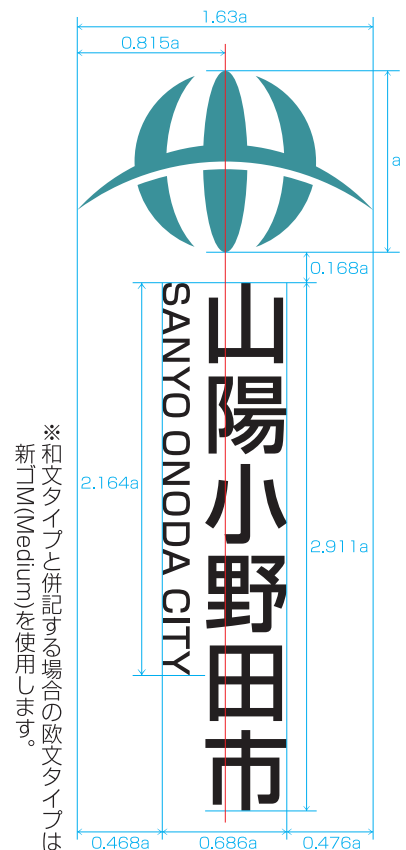

●タテ配列 和文+欧文

※和文タイプと併記する場合の欧文タイプは新ゴM(Medium)を使用します。