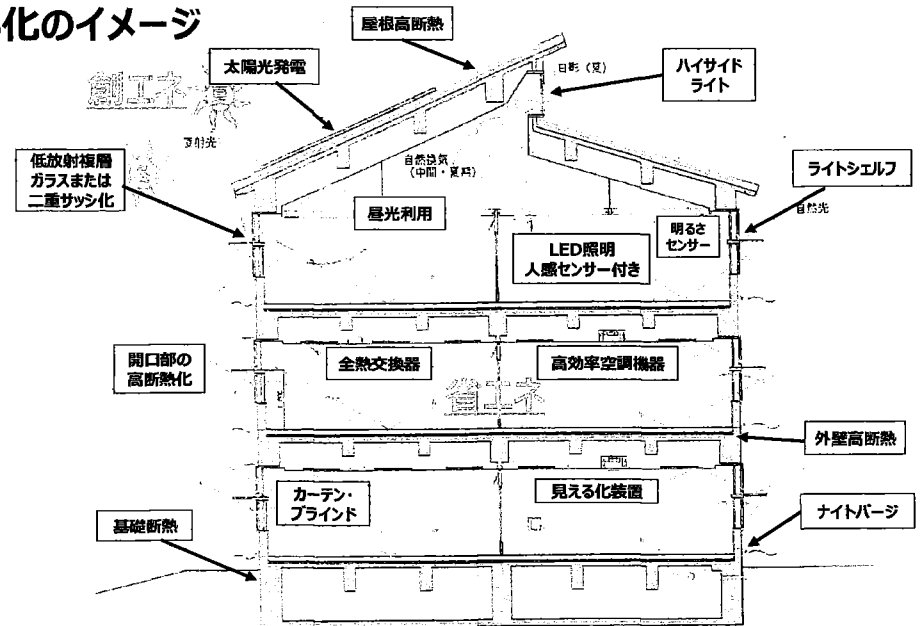

学校ZEB化のイメージ