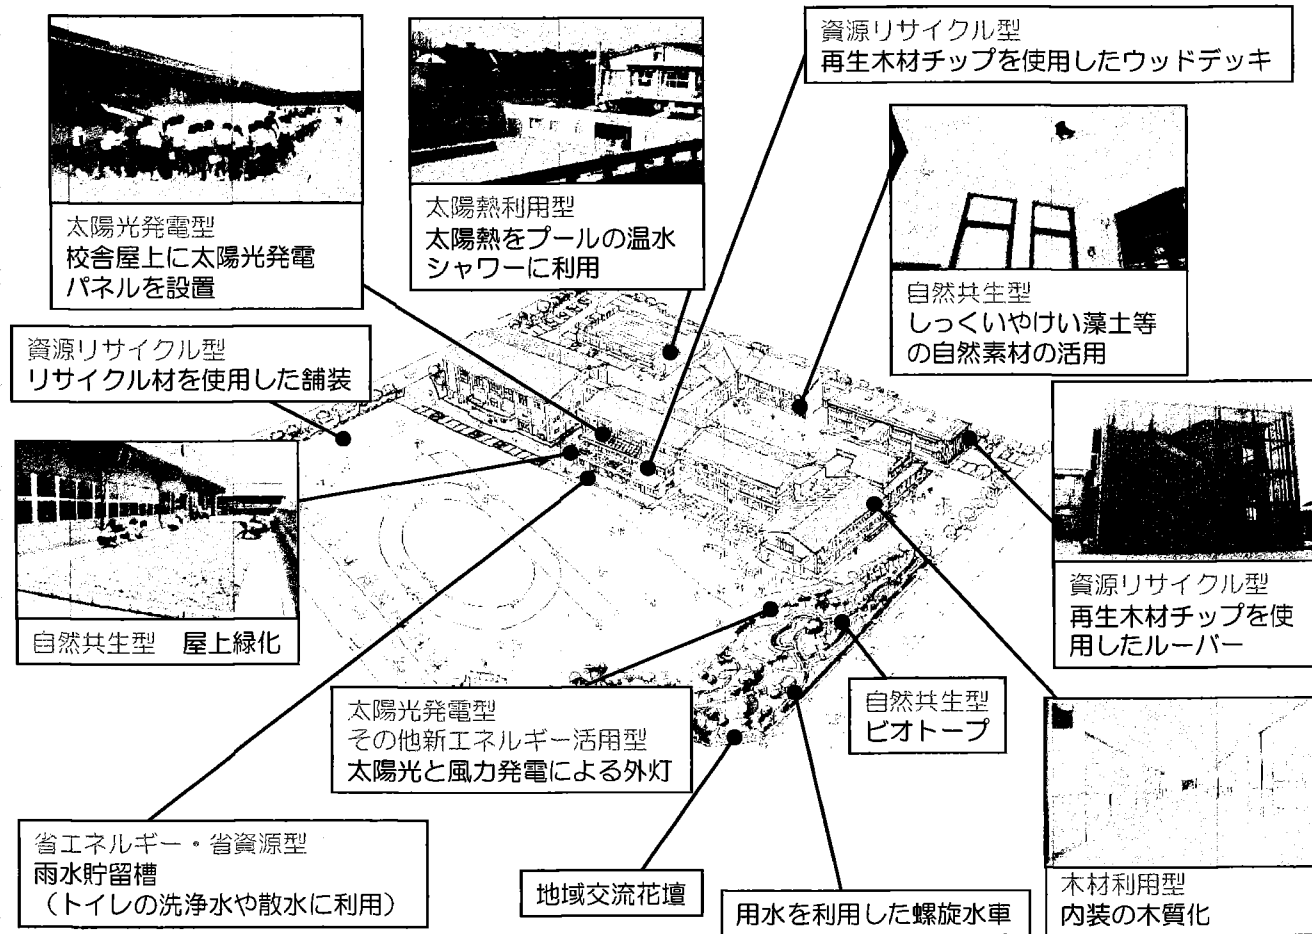

環境を考慮した学校施設（エコスクール）の整備の推進

学校施設について、我が国の温室効果ガスの削減目標に貢献するとともに、学校施設を教材として活用した環境教育を推進するため、エコスクール化を推進する。

<総合的な事業タイプの整備事例>

<その他の事業タイプの例>

文部科学省HPより抜粋

吉永美子議員 資料2

自然共生型

校庭芝生化

省エネルギー・省資源型

高効率照明器具
人感センサー
風光センサー

断熱ガラス
二重サッシ

老朽設備更新

省エネルギー型空調機

自然共生型

節水型トイレ

断熱材吹付

エネルギー・CO2管理システム