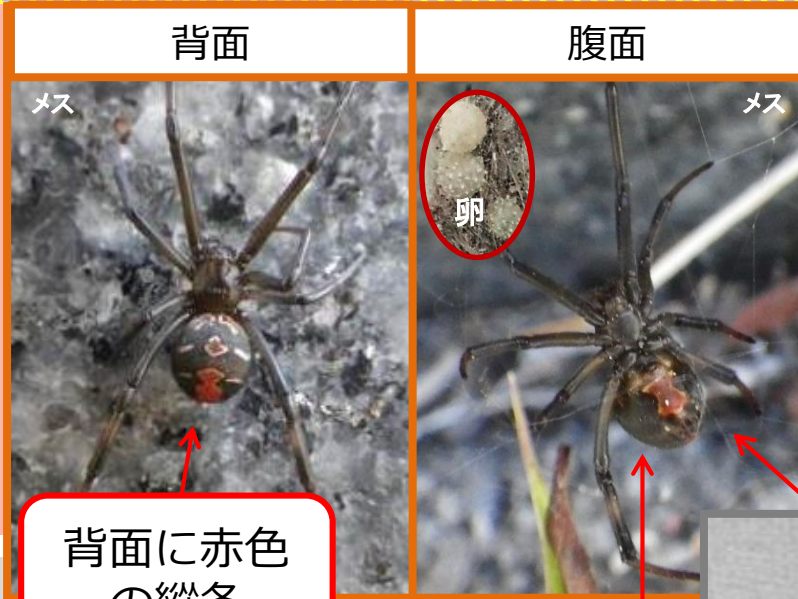

# セアカゴケグモ・ハイイロゴケグモ にご注意ください！

**和名** セアカゴケグモ  
**科名** ヒメグモ科 (Theridiidae)  
**学名** *Latrodectus hasseltii*  
**原産地** オーストラリア  
**特徴** 成熟した雌の体長は、約0.7~1cm。  
 全体が光沢のある黒色で、腹部の背面に  
 目立った赤色の縦条がある。

※左写真は、若い個体であり、  
 成熟すると白い斑紋は消える

腹部は大きな球状

背面に赤色  
 の縦条

腹面に赤色の斑紋

**和名** ハイイロゴケグモ  
**科名** ヒメグモ科 (Theridiidae)  
**学名** *Latrodectus geometricus*  
**原産地** 亜熱帯地方  
**特徴** 成熟した雌の体長は、約0.7~1cm。  
 ハイイロゴケグモの色彩はさまざまで、腹部  
 背面が真黒のもの、茶色や灰色を基調として  
 斑紋を有するものなど変異が多い。

## ゴケグモの被害について

※毒をもっているのは雌だけです

### 咬まれたときの症状

- 局所の疼痛、熱感、痒感、紅斑、硬結、  
 区域リンパ節の腫張が生じます
- 通常は数時間から数日で症状は軽減しますが、  
 時に脱力、頭痛、筋肉痛、不眠などの  
 全身症状が数週間継続することがあります
- 重症例では、進行性の筋肉麻痺が生じます