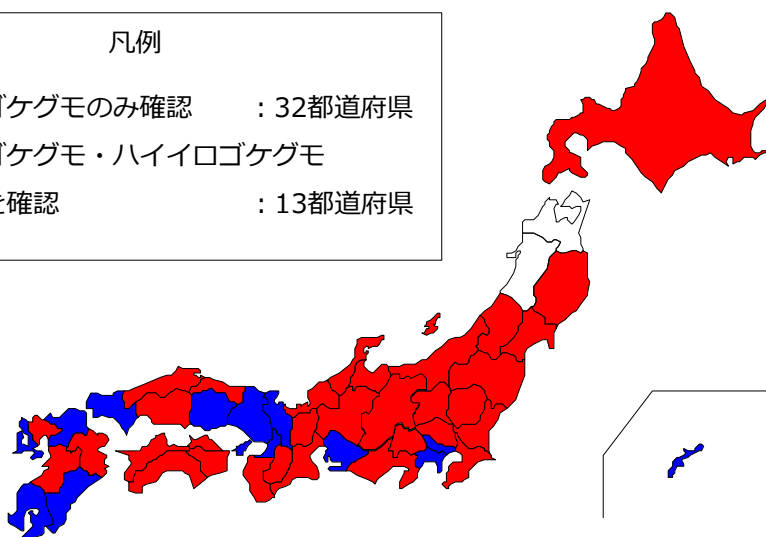

### 咬まれたときの症状

- 局所の疼痛、熱感、痒感、紅斑、硬結、  
 区域リンパ節の腫張が生じます
- 通常は数時間から数日で症状は軽減しますが、  
 時に脱力、頭痛、筋肉痛、不眠などの  
 全身症状が数週間継続することがあります
- 重症例では、進行性の筋肉麻痺が生じます

### 咬傷例

- ゴケグモは攻撃性はありません  
 が、触ると咬まれることがあります
- 日本では主に6~10月にセアカ  
 ゴケグモの咬傷例が報告されて  
 おり、ほとんどが軽症ですが、  
 重症化することもあります
- 日本ではセアカゴケグモの毒で  
 死亡した例はありませんが、  
 オーストラリアでは死者が出て  
 います  
 (血清開発後の死亡例はありません)

# 今までにセアカゴケグモ・ハイイロゴケグモが 確認された都道府県（45都道府県）（2019年8月8日現在）

※ゴケグモが今までに1回しか確認されていない場所も含む

凡例	
■ セアカゴケグモのみ確認	: 32都道府県
■ セアカゴケグモ・ハイイロゴケグモ の両方を確認	: 13都道府県

セアカゴケグモとハイイロゴケグモは、港湾地域又はそれに隣接する地域で多く発見されており、コンテナ等に付着して侵入してきた可能性があります。