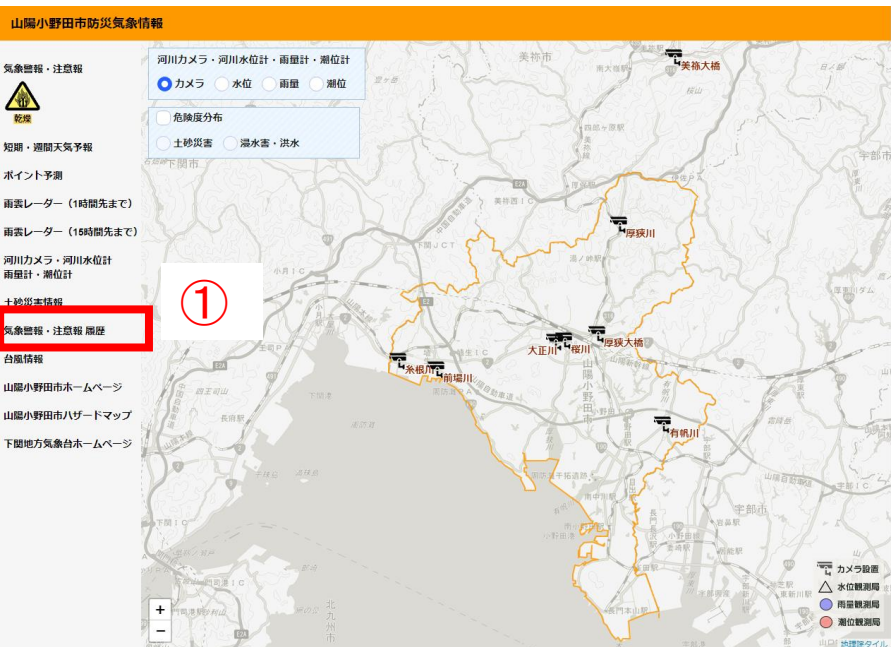

「山陽小野田市防災気象情報」ページでできること。

14 台風の進路予測

①左の「気象警報・注意報履歴」をクリック

②台風の進路予測が見れます。

③マウスのスクロールや、
右上の「+」「-」で拡大、縮小し
地図を見やすく配置できます。