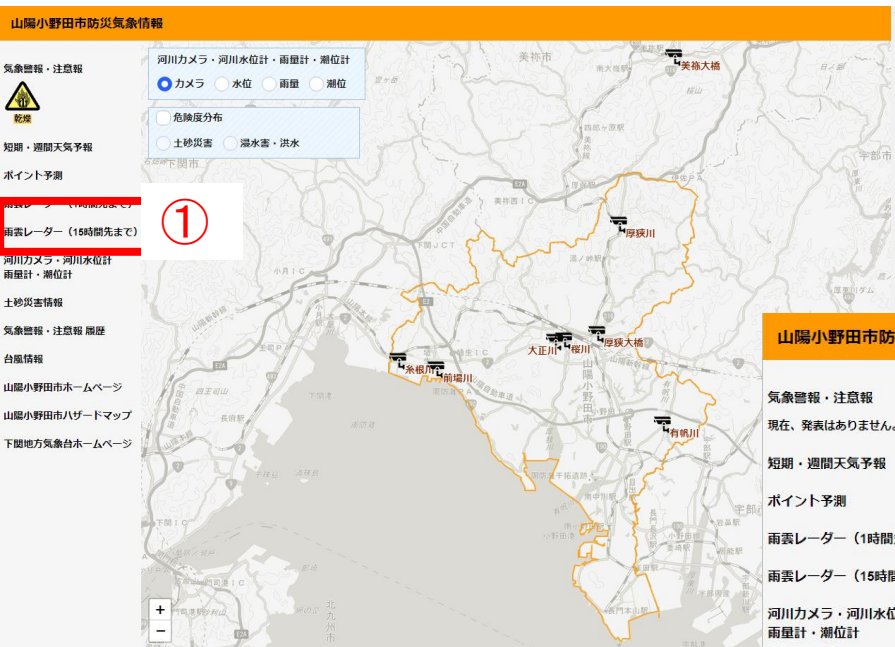

# 「山陽小野田市防災気象情報」ページでできること。

## 5 15時間先までの雨雲レーダー

①左の「雨雲レーダー(15時間先まで)」をクリック

②15時間先までの雨雲レーダーを  
1時間間隔で見ることができます。