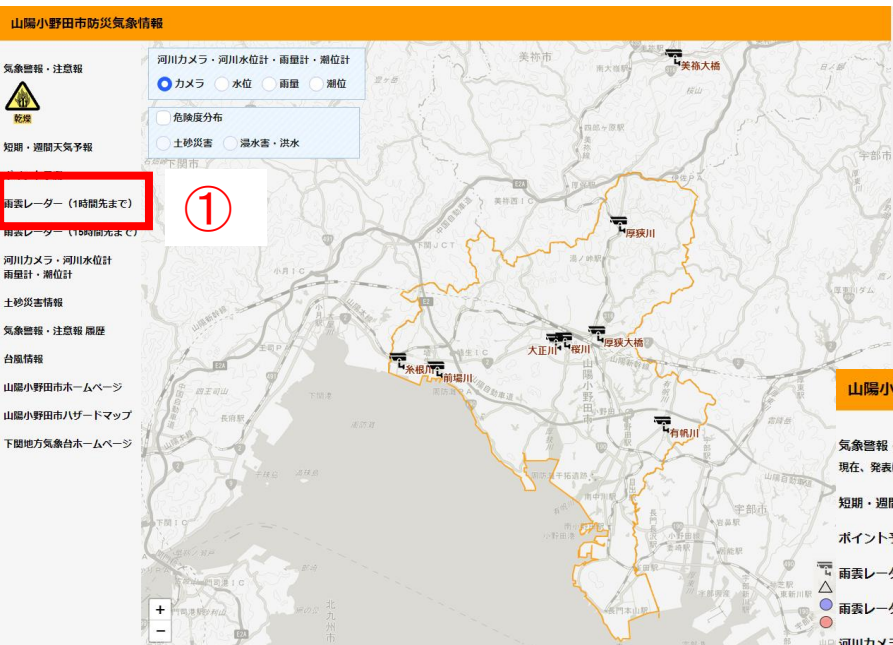

「山陽小野田市防災気象情報」ページでできること。

4 1時間先までの雨量レーダー

①左の「雨量レーダー(1時間先まで)」をクリック

②1時間先までの雨量レーダーを
5分間隔で見ることができます。

③「落雷」にチェックを入れることで
落雷が観測された場所を表示します。