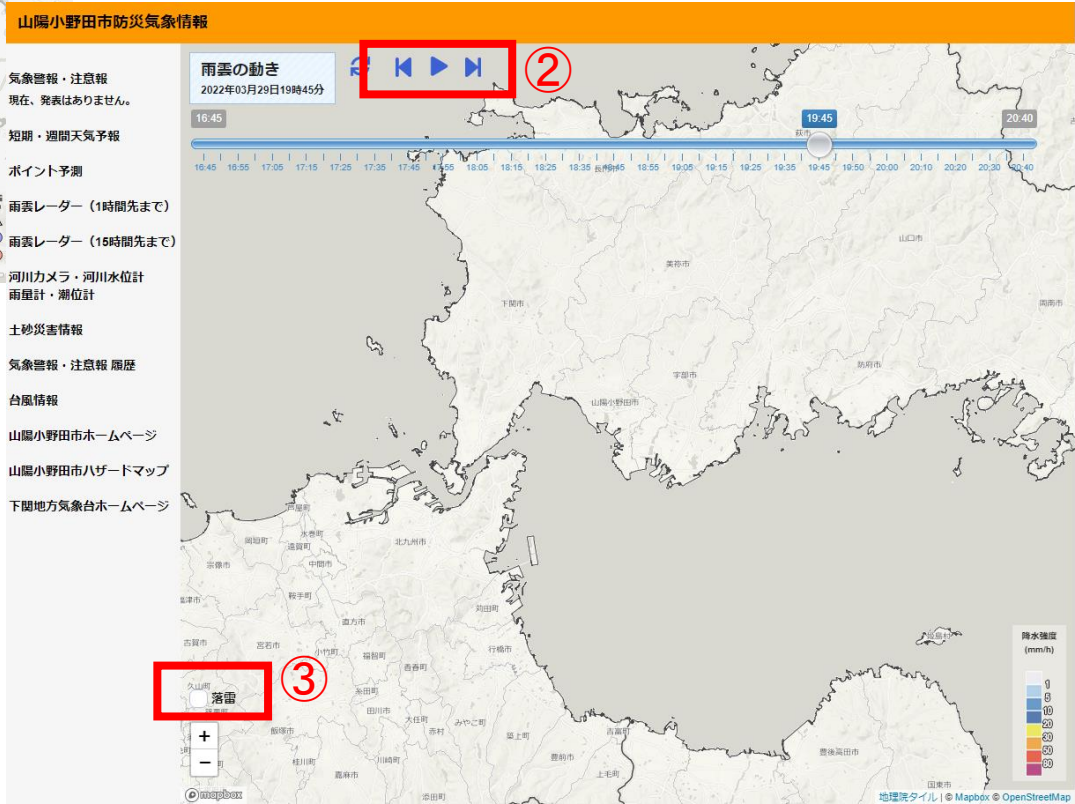

「山陽小野田市防災気象情報」ページでできること。

4 1時間先までの雨量レーダー

①左の「雨量レーダー(1時間先まで)」をクリック

②1時間先までの雨量レーダーを
5分間隔で見ることができます。

③「落雷」にチェックを入れることで
落雷が観測された場所を表示します。