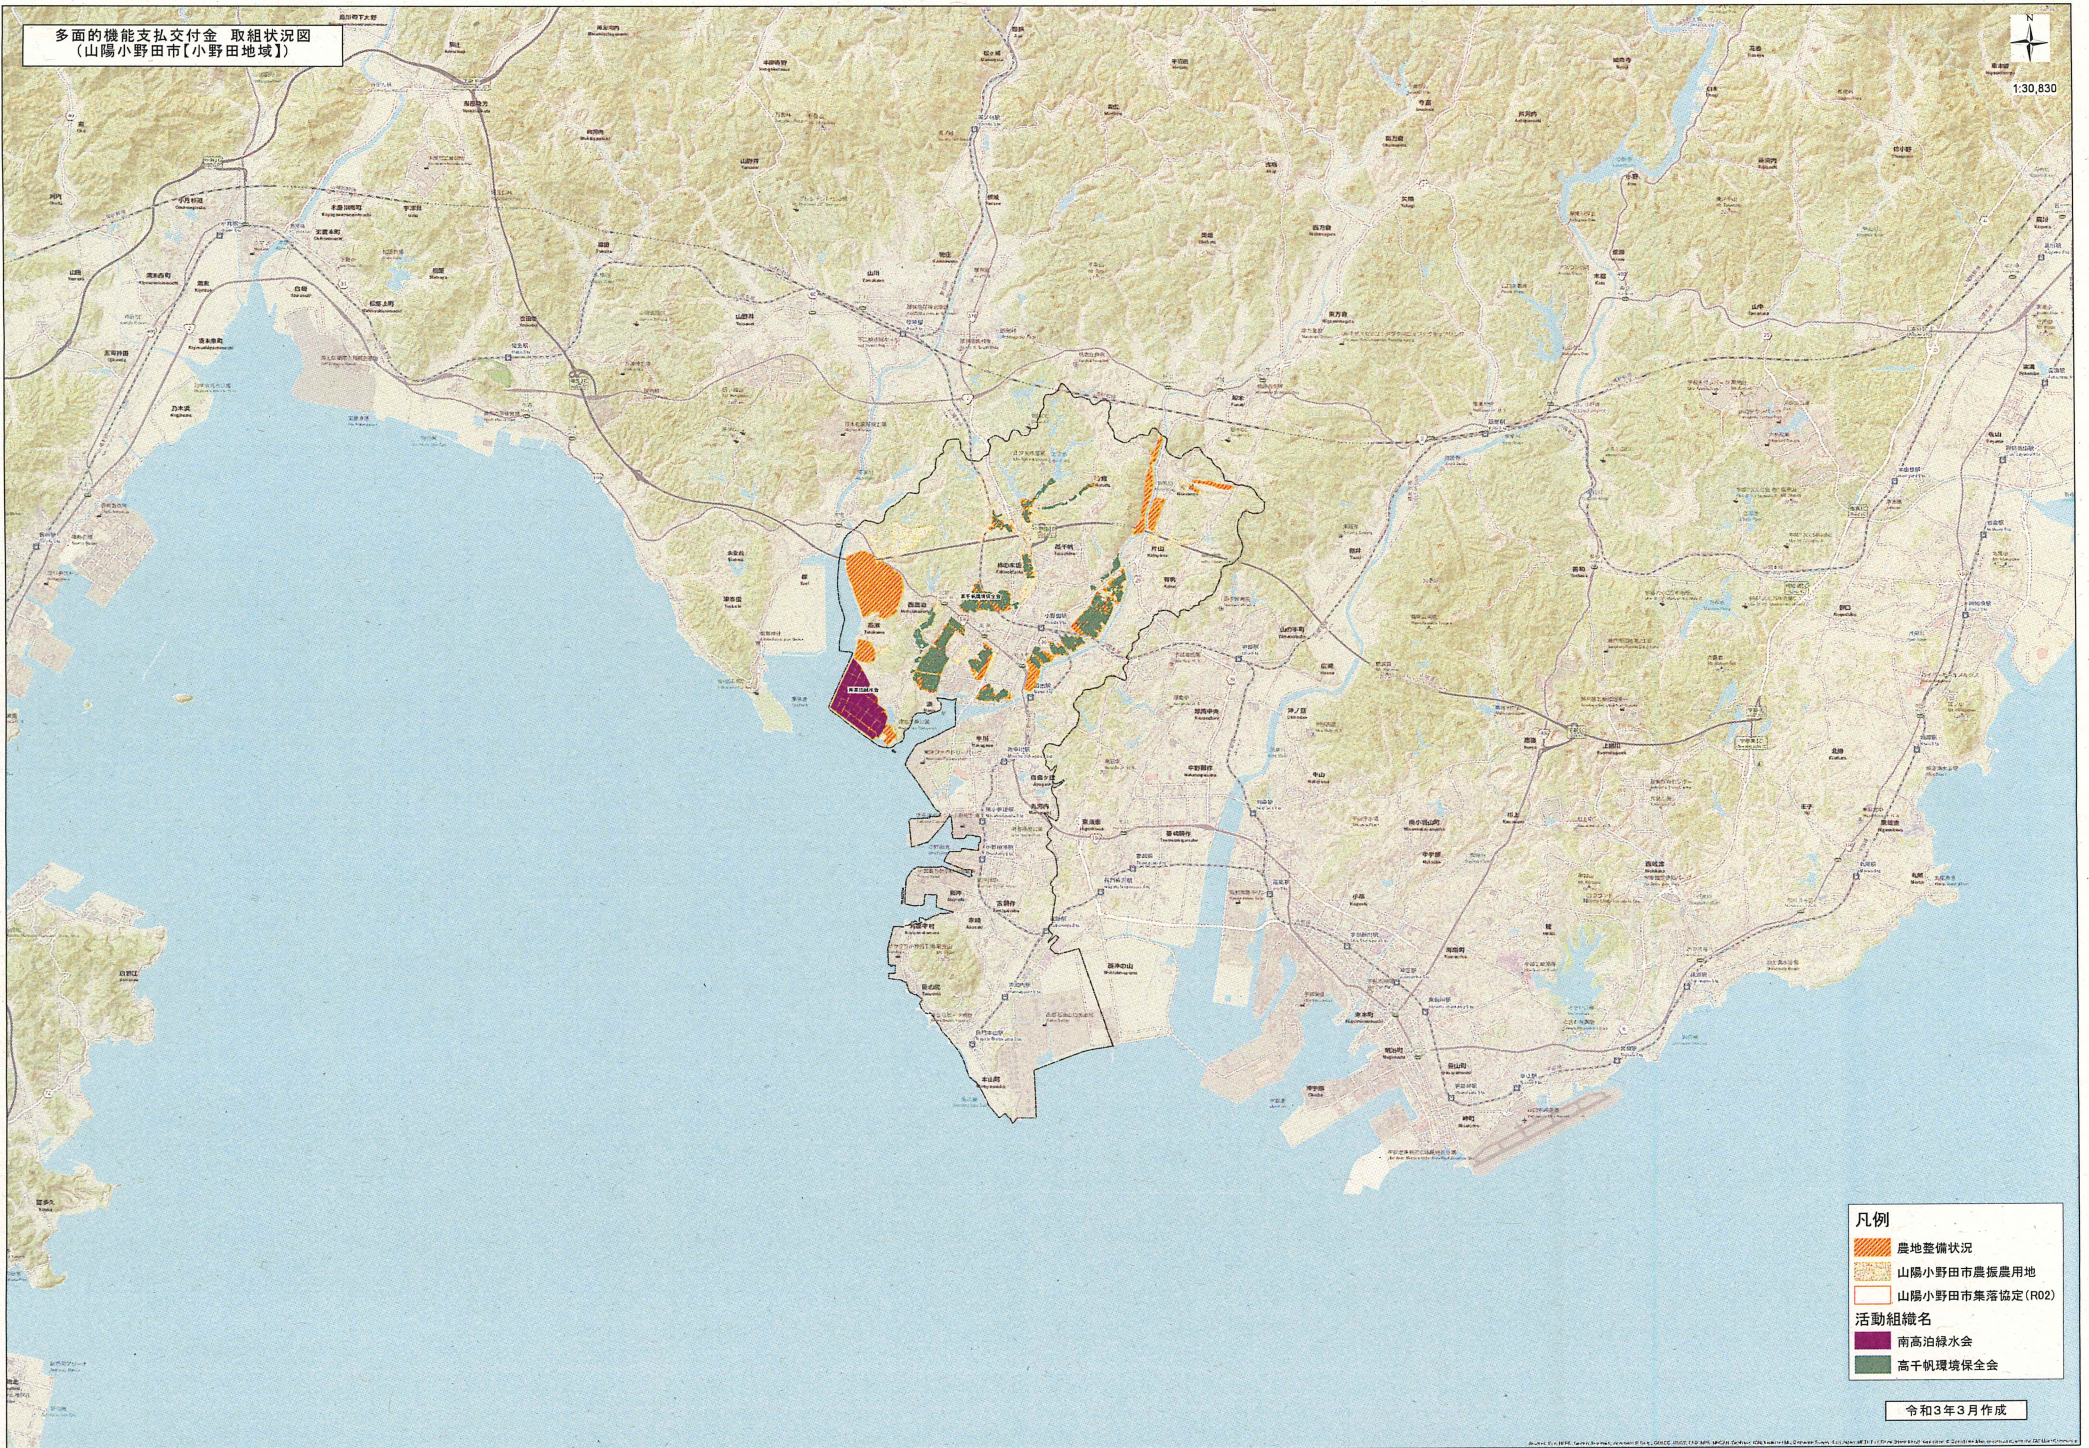

多面的機能支交付金 取組状況図
(山陽小野田市【小野田地域】)

1:30,830

- 凡例**
-  農地整備状況
 -  山陽小野田市農振農用地
 -  山陽小野田市集落協定(R02)
 - 活動組織名**
 -  南高泊緑水会
 -  高千帆環境保全会

令和3年3月作成

多面的機能支交付金 取組状況図
(山陽小野田市【山陽地域】)

1:20,000

- 凡例**
- 農地整備状況
 - 山陽小野田市農振農用地
 - 山陽小野田市集落協定 (R02)
 - 活動組織名**
 - ななかん隊
 - 一新紀元の会
 - 厚狭康太郎地域環境保全会
 - 古開作干拓農地保全の会
 - 殖生干拓保全会
 - 平沼田地域の環境を守る会
 - 東郷環境保全会
 - 柳瀬地域環境保全組合
 - 森広地域保全会
 - 宍山田・福正寺保全会
 - 沖開作水土里保全隊
 - 狭間川水系保全会
 - 石東・不動寺原環境保全隊
 - 赤川環境保全向上組合
 - 鳥越地域環境保全会