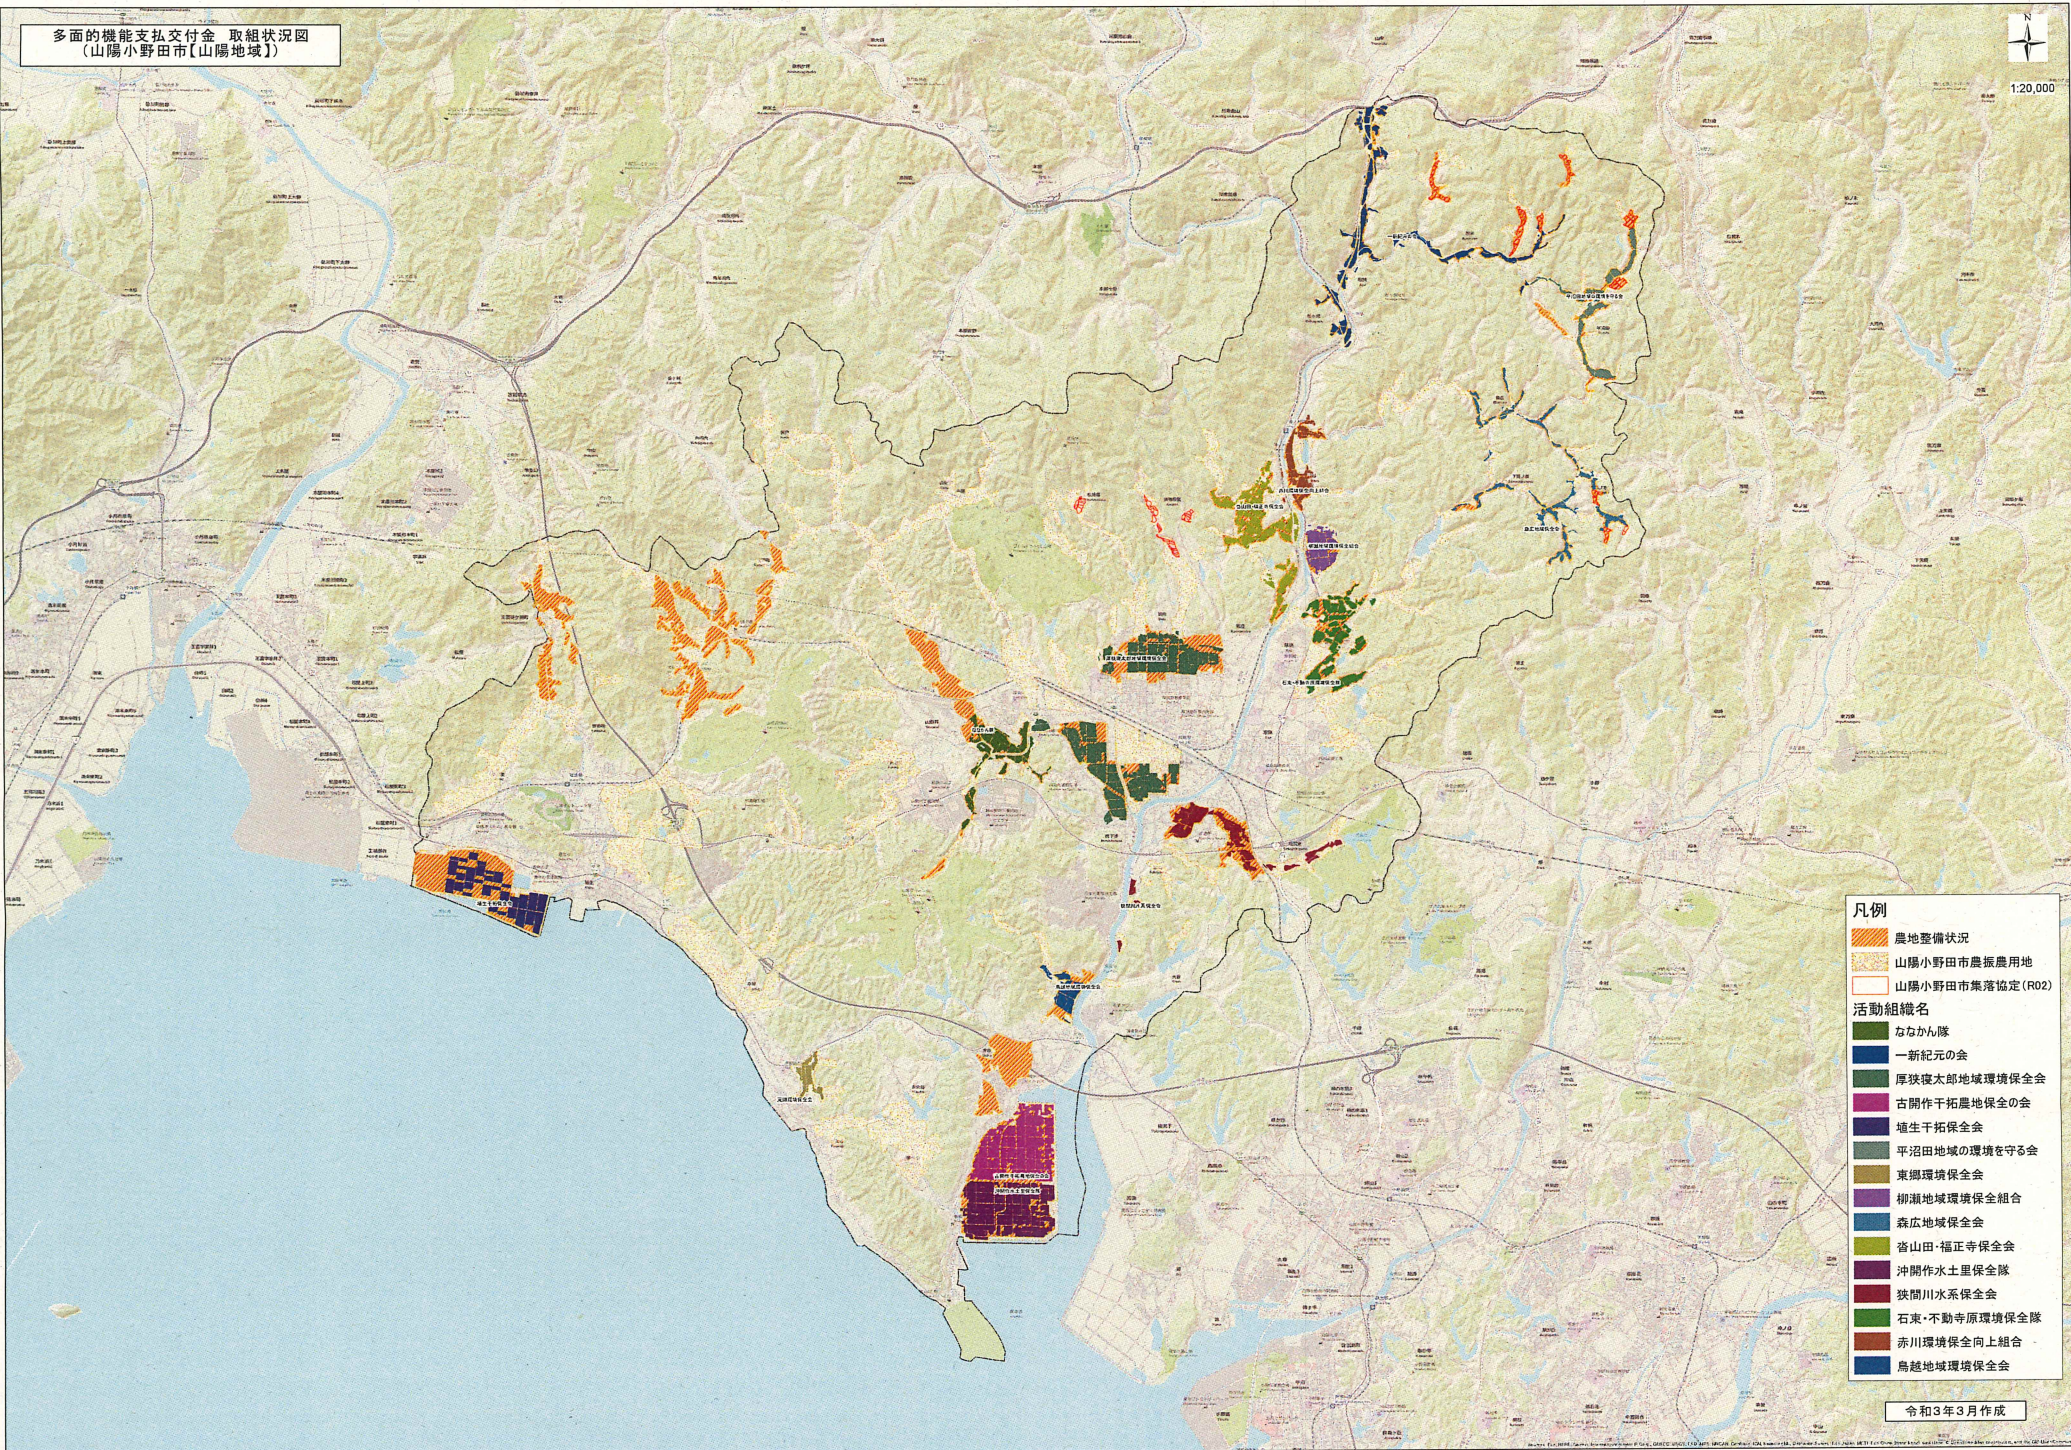

多面的機能支交付金 取組状況図
(山陽小野田市【小野田地域】)

1:30,830

- 凡例**
-  農地整備状況
 -  山陽小野田市農振農用地
 -  山陽小野田市集落協定(R02)
 - 活動組織名**
 -  南高泊緑水会
 -  高千帆環境保全会

令和3年3月作成

多面的機能支交付金 取組状況図
(山陽小野田市【山陽地域】)

1:20,000

- 凡例**
- 農地整備状況
 - 山陽小野田市農振農用地
 - 山陽小野田市集落協定 (R02)
 - 活動組織名**
 - ななかん隊
 - 一新紀元の会
 - 厚狭康太郎地域環境保全会
 - 古開作干拓農地保全の会
 - 殖生干拓保全会
 - 平沼田地域の環境を守る会
 - 東郷環境保全会
 - 柳瀬地域環境保全組合
 - 森広地域保全会
 - 宍山田・福正寺保全会
 - 沖開作水土里保全隊
 - 狭間川水系保全会
 - 石東・不動寺原環境保全隊
 - 赤川環境保全向上組合
 - 鳥越地域環境保全会