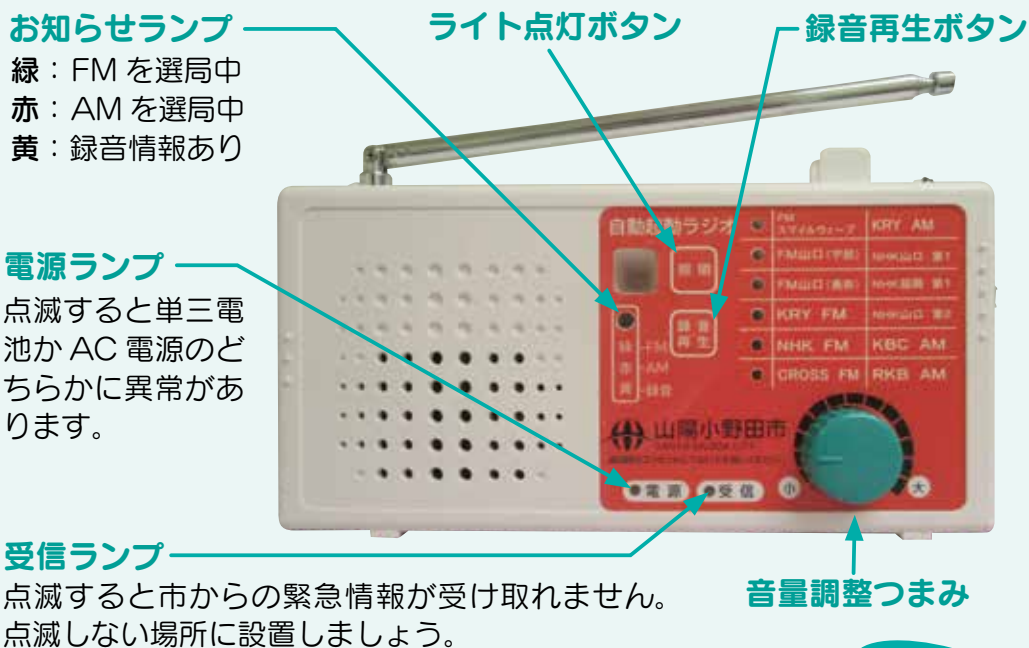

山陽小野田市防災ラジオが新しくなります

◎新機能が追加されて、さらに便利に！

令和4年4月から山陽小野田市防災ラジオが新しくなり、さらに便利な新機能が追加されます。山陽小野田市防災ラジオは、電池またはACアダプタで電源を確保しておけば、ラジオを聞いていなくても市からの緊急情報があると自動で起動し、最大音量でお知らせします。ぜひご利用ください。

新機能

【新機能①】多局化

FM スマイルウェーブに加えて、FM5局、AM6局が聴けるようになりました。

〈FM〉 FM スマイルウェーブ、FM 山口(宇部)、FM 山口(美祢)、KRY FM、NHK FM、CROSS FM

〈AM〉 KRY AM、NHK 山口第1放送、NHK 福岡第1放送、NHK 山口第2放送、KBC AM、RKB AM

【新機能②】録音機能

市からの緊急情報を3分間×5回、自動で録音しますので、聞き逃した場合も聞き返すことができます。

◎負担金 2,300円

◎申込方法 総務課に備え付けの申込書に記入し、負担金を添えて提出
※申込書は市ホームページからダウンロードすることもできます。

■今までの機種も引き続きご利用できます

お持ちの防災ラジオは、引き続き緊急情報を受信すると自動で起動し、最大音量でお知らせします。なお、負担金は引き続き2,000円で配布します(数に限りあり)。希望者はお問い合わせください。

岡・田総務課危機管理室 (☎82-1122)