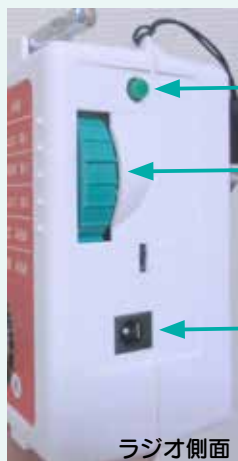

山陽小野田市防災ラジオが新しくなります

◎新機能が追加されて、さらに便利に！

令和4年4月から山陽小野田市防災ラジオが新しくなり、さらに便利な新機能が追加されます。山陽小野田市防災ラジオは、電池またはACアダプタで電源を確保しておけば、ラジオを聞いていなくても市からの緊急情報があると自動で起動し、最大音量でお知らせします。ぜひご利用ください。

新機能

【新機能①】多局化

FM スマイルウェーブに加えて、FM5局、AM6局が聴けるようになりました。

〈FM〉 FM スマイルウェーブ、FM 山口(宇部)、FM 山口(美祢)、KRY FM、NHK FM、CROSS FM

〈AM〉 KRY AM、NHK 山口第1放送、NHK 福岡第1放送、NHK 山口第2放送、KBC AM、RKB AM

【新機能②】録音機能

市からの緊急情報を3分間×5回、自動で録音しますので、聞き逃した場合も聞き返すことができます。

◎負担金 2,300円

◎申込方法 総務課に備え付けの申込書に記入し、負担金を添えて提出
※申込書は市ホームページからダウンロードすることもできます。