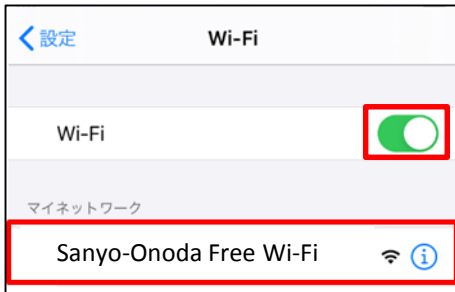

Sanyo-Onoda
Free Wi-Fi

ご利用手順

SSID : Sanyo-Onoda Free Wi-Fi

**① Wi-FiをONにして
SSIDを選択**

**② 利用規約を確認し
「同意する」**

**③ お持ちの
アカウントを選択**

**④ ID/パスワード
を入力してログイン**

⑤ 接続完了

接続完了後に画面が自動で切り替わる場合があります。

通知が来た場合

通知をタップ

通知が来ない場合

QRコード
を読み込む

または

(1) ブラウザを起動(画像は一例)

(2) アドレスバーに
「<http://10.0.0.1>」を入力