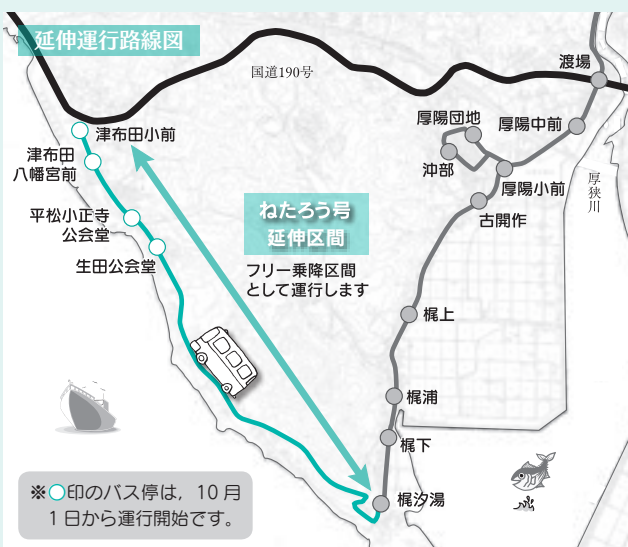

津布田地区への「ねたろう号」延伸運行を開始します

※「ねたろう号」「いとね号」「厚狭北部便」は山陽地区を走る路線バスです。

交通空白地域解消のため、10月1日から津布田方面へ「ねたろう号」の路線を延ばして運行します。

全区間
200円

【運行内容】

- ◎平日 >> 3往復延伸 (全7往復中)
- ◎土・日・祝日 >> 2往復延伸 (全5.5往復中)

※延伸運行により、全体の運行時間も変更になっています。利用される際は、運行時間を確認してください。

運行予定時刻 (平日)

【ねたろう号】 梶, 津布田方面→厚狭駅→旧中央病院前

便	津布田小前	梶汐湯	渡場	厚狭駅	中央病院前
①	-	6:55	7:07	7:24	7:28
②	-	8:05	8:17	8:34	8:38
③	9:27	9:37	9:49	10:06	10:10
④	-	11:10	11:22	11:39	11:43
⑤	14:00	14:10	14:22	14:39	14:43
⑥	-	15:30	15:42	15:59	16:03
⑦	17:00	17:10	17:22	17:39	17:43

【ねたろう号】 旧中央病院前→厚狭駅→梶, 津布田方面

便	中央病院前	厚狭駅	渡場	梶汐湯	津布田小前
①	7:30	7:34	7:51	8:03	-
②	8:39	8:43	9:00	9:12	9:23
③	10:35	10:39	10:56	11:08	-
④	13:10	13:14	13:31	13:43	13:54
⑤	14:50	14:54	15:11	15:23	-
⑥	16:10	16:14	16:31	16:43	16:54
⑦	17:50	17:54	18:11	18:23	-

運行予定時刻 (土・日・祝日)

【ねたろう号】 梶, 津布田方面→厚狭駅→旧中央病院前

便	津布田小前	梶汐湯	渡場	厚狭駅	中央病院前
①	-	8:15	8:27	8:44	8:48
②	9:50	10:00	10:12	10:29	10:33
③	-	11:20	11:32	11:49	11:53
④	-	14:40	14:52	15:09	15:13
⑤	16:15	16:25	16:37	16:54	16:58