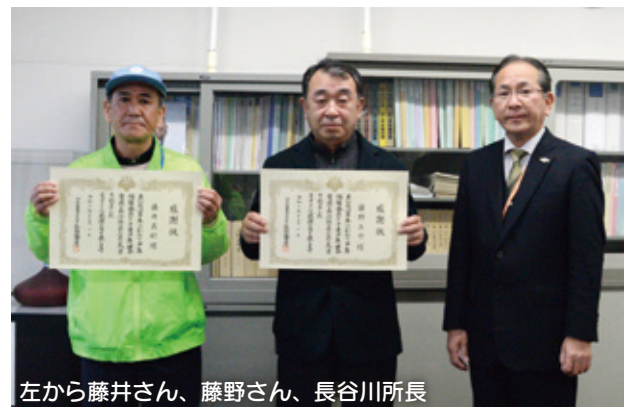

SCENE 5

児童生徒の力作並ぶ 山陽小野田市児童生徒書道展

正 しい書道の理解と普及を図り、市民文化の向上を目的に「第16回山陽小野田市児童生徒書道展」を開催。1月28日から2月3日までの期間、おのだサンパークで入選作品969点の展示を行いました。今年の干支「うし」や「はる」等、児童生徒の力作が壁いっぱいに並んでいました。

SCENE 7

企画展「人々と寺社」 このような時期だからこそ考える

歴 史民俗資料館では、企画展「人々と寺社」を開催しています。市内に残された寺社に関する資料から「人々と寺社」の関係性を見ていき、先人たちがいかに祈り、宗教をよりどころにしていたのかを考えます。ぜひ、ご来館ください。【開催期間：3月23日(火)まで】

SCENE 6

ニホンズイセン開花 縄地ヶ鼻公園に漂う甘い香り

2 月2日、縄地ヶ鼻公園では、ニホンズイセンが咲き始め、公園内は甘い香りが漂っていました。3月ごろには、約3万本のスイセンが見ごろを迎えます。毎年恒例の水仙まつりは、昨年に引き続き中止となりましたが、可憐に咲くスイセンを見に公園に足を運んでみませんか。

左から藤井さん、藤野さん、長谷川所長

SCENE 8

10年以上にわたる活動 県優良少年補導委員表彰を受賞

青 少年の非行防止活動や健全育成に顕著な功績があったとして、市青少年育成センター補導員の藤井義紀さん(厚陽校区)と藤野正介さん(埴生校区)が県表彰を受け、2月4日、市教育委員会にて伝達式が行われました。式では、長谷川同センター所長が長年の補導・見守り活動に感謝を述べました。