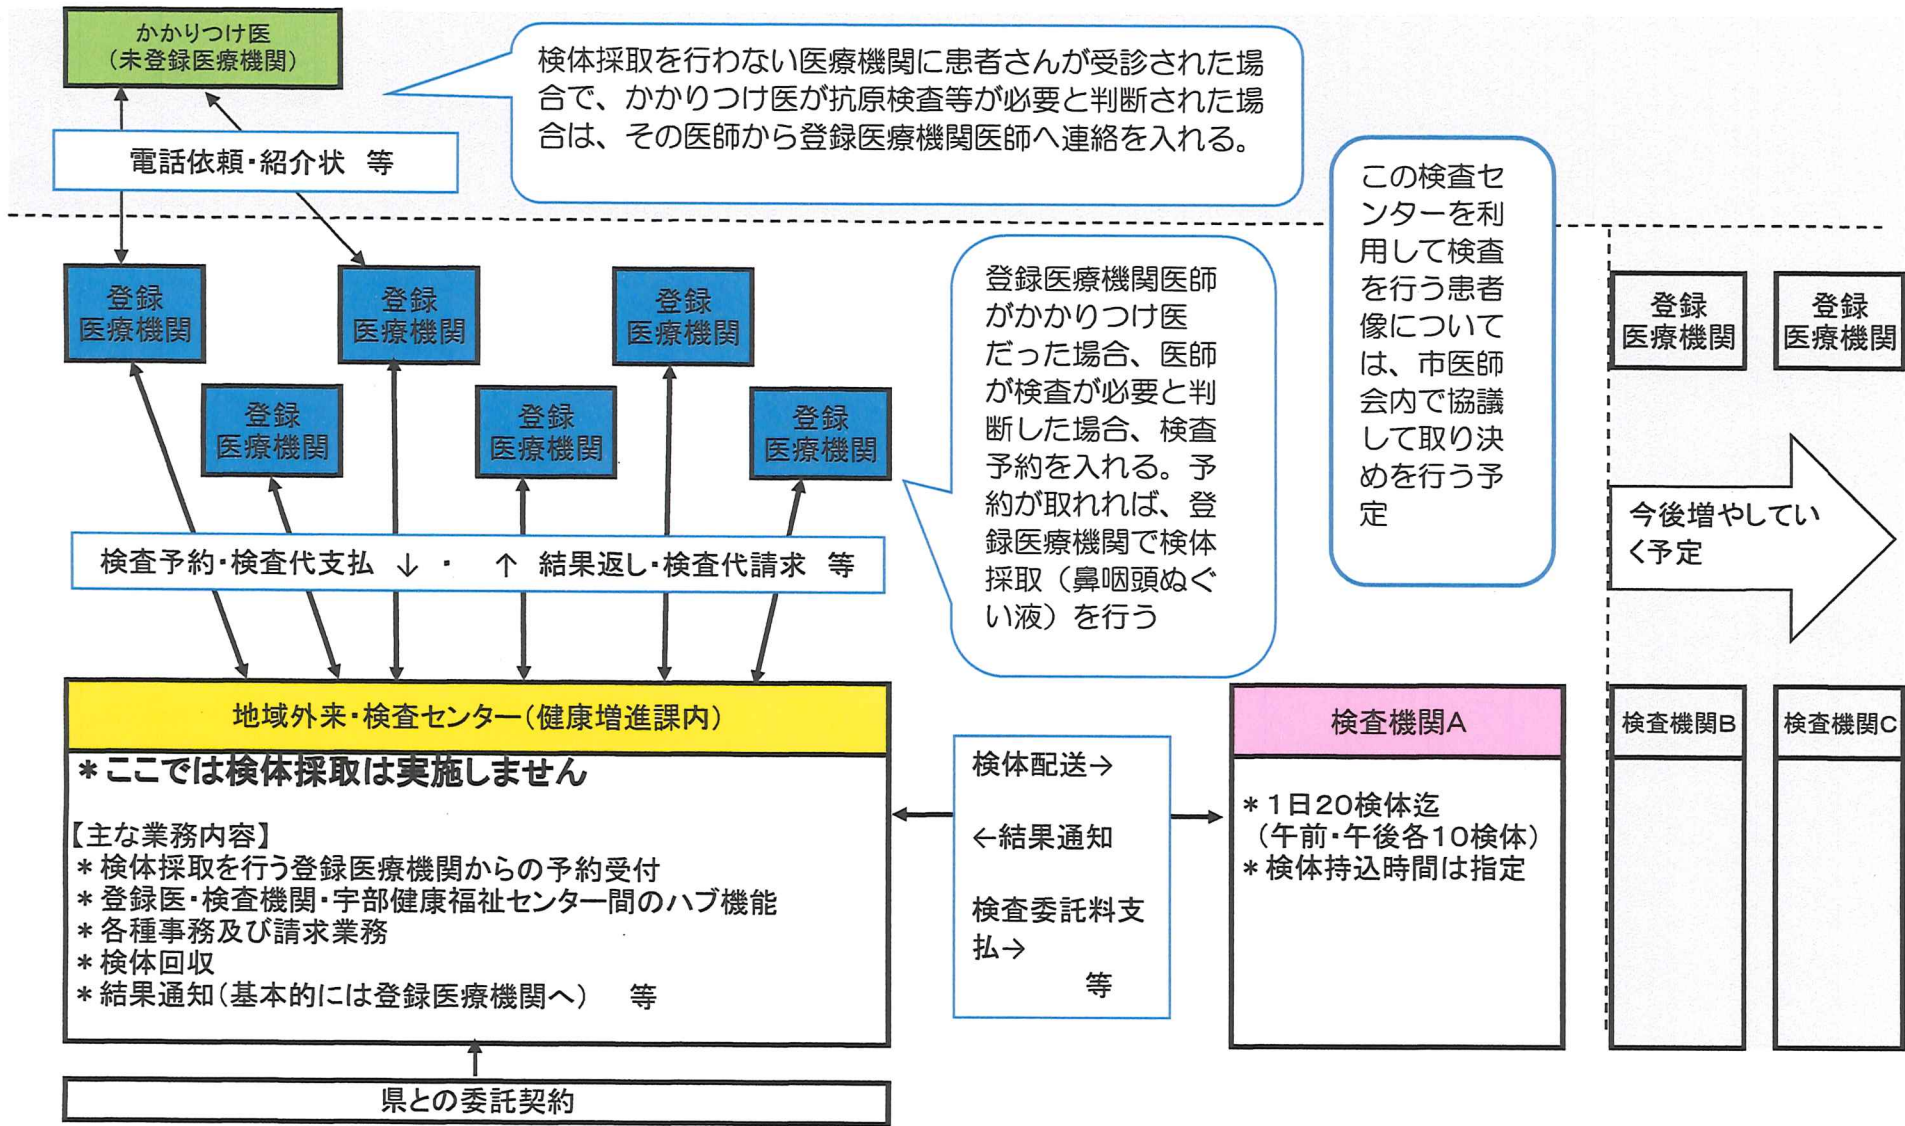

山陽小野田市地域外来・検査センターの運用イメージ図

\* 山陽小野田市地域外来・検査センター自体の全体像は、破線内側の通り(開始時点)