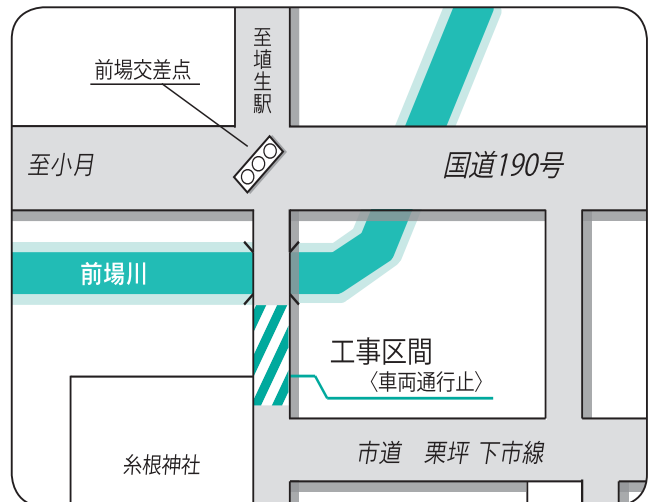

問い合わせ先

<消費生活相談窓口>

商工労働課内 ☎82-1150

総合事務所地域行政課内 ☎71-1612

～下市地区の下水道工事に伴う～

交通規制のお知らせ

下記の間、下市地区の下水道整備工事に伴い、市道栗坪下市線の一部が交通規制となりますので、交通整理員の指示に従って通行してください。大変ご迷惑をおかけしますが、ご協力をお願いします。

- 工事名 埴生第2污水幹線管理設工事(4工区)
- 予定期間 7月中旬～10月20日まで
- 交通規制 工事区間車両通行止(夜間開放)
- ※歩行者は交通整理員の誘導により通行可
- 問い合わせ先 下水道課(☎82-1206)