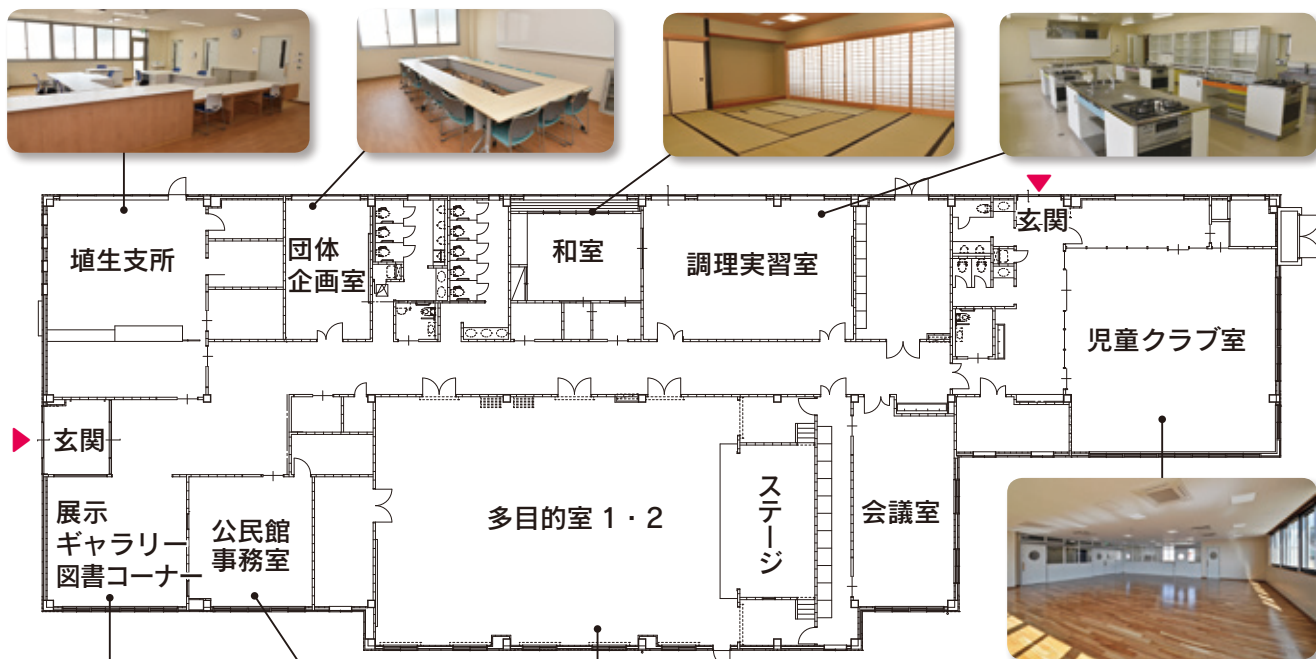

11月24日🔥オープン!

「埴生公民館・埴生支所・埴生児童クラブ」

「埴生公民館」「埴生支所」「埴生児童クラブ」が一体となった施設が埴生小中一貫校の南側隣接地にオープンします。現在は、建物の工事が完了し、外構工事を行っています。外構工事完了後、令和2年11月24日(火)から新しい施設で業務を開始します。現在地での業務は、「埴生公民館」は11月15日(日)まで、「埴生支所」は11月20日(金)まで、「埴生児童クラブ」は11月21日(土)までとなります。

☎ 社会教育課 (☎ 82-1203) 埴生支所 (☎ 76-0001) 子育て支援課 (☎ 82-1207)

11/24 🔥 開館セレモニー・施設見学会を開催

【開館セレモニー】 8:00 ~ 8:30

【施設見学】 8:30 ~ 17:00

※新型コロナウイルス感染症予防のため、マスクの着用をお願いします。

【施設概要】

所在地：山陽小野田市大字埴生 275 番地

延床面積：1,297.22㎡

構造：鉄骨造 地上1階