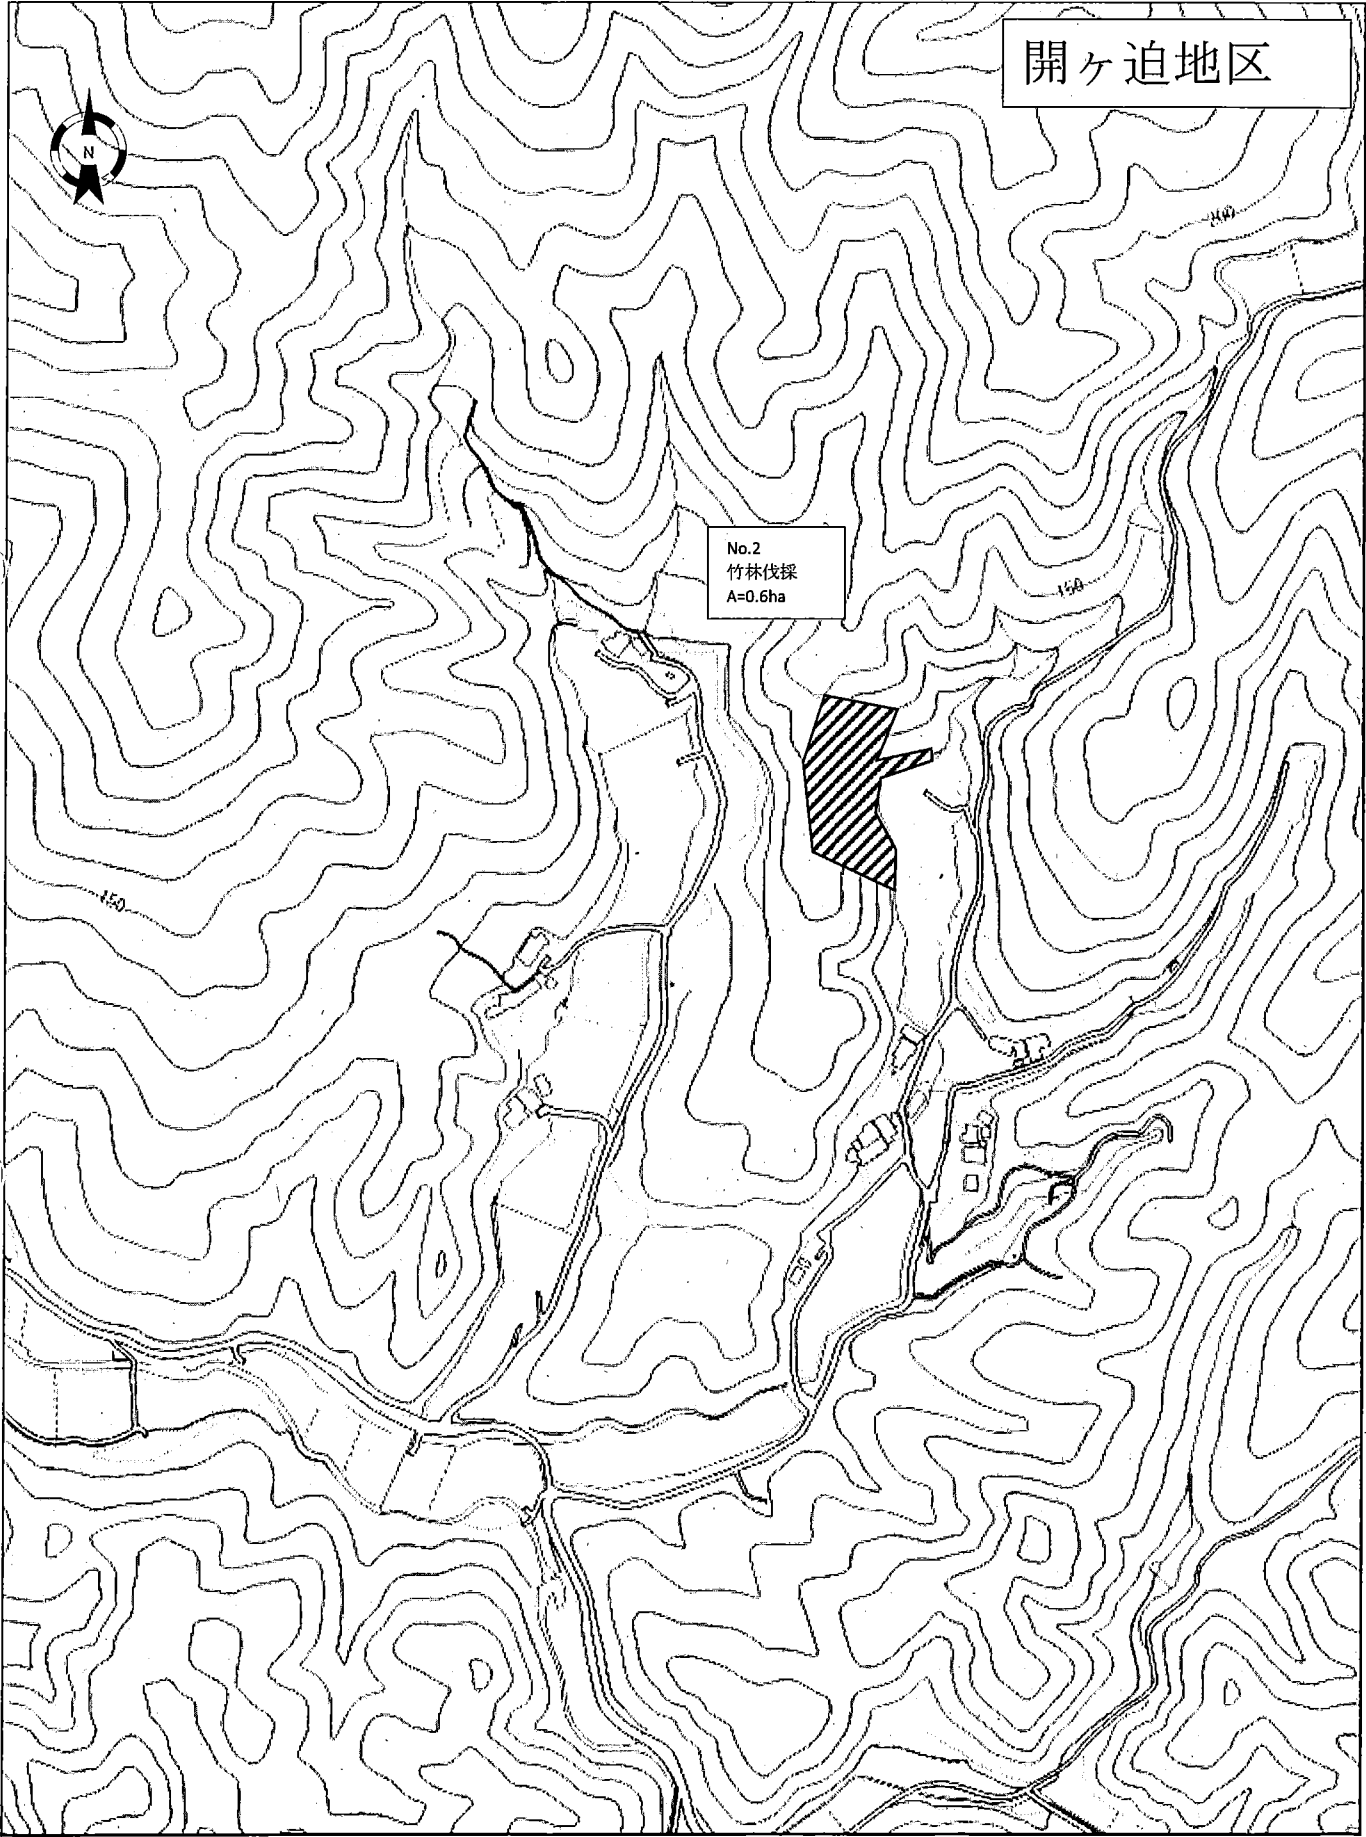

位置図

位置略図

実施箇所
(奥の浴、開ヶ迫地区)

S=1/50,000

位置図

奥ノ浴地区

0 300m

1/5000

位置図

開ヶ迫地区

0 300m

1/5000

位置図