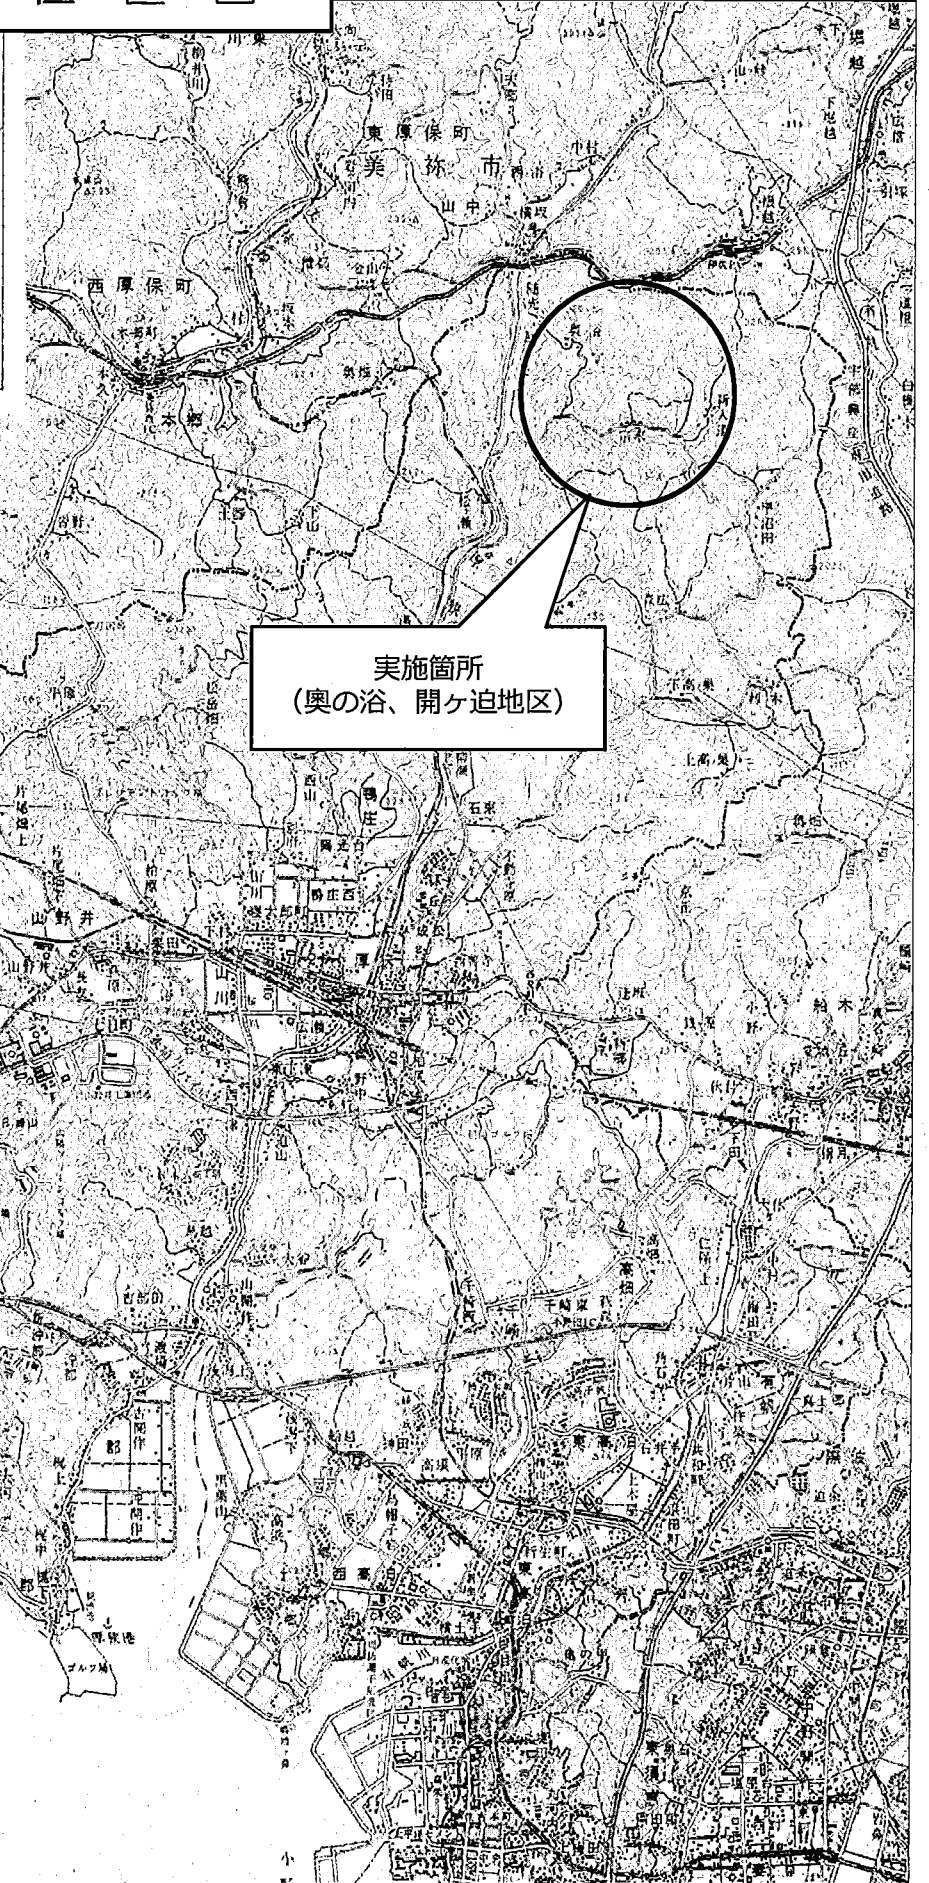

位置図

位置略図

実施箇所
(奥の浴、開ヶ迫地区)

S=1/50,000

位置図

奥ノ浴地区

0 300m

1/5000

位置図

開ヶ迫地区

0 300m

1/5000

位置図