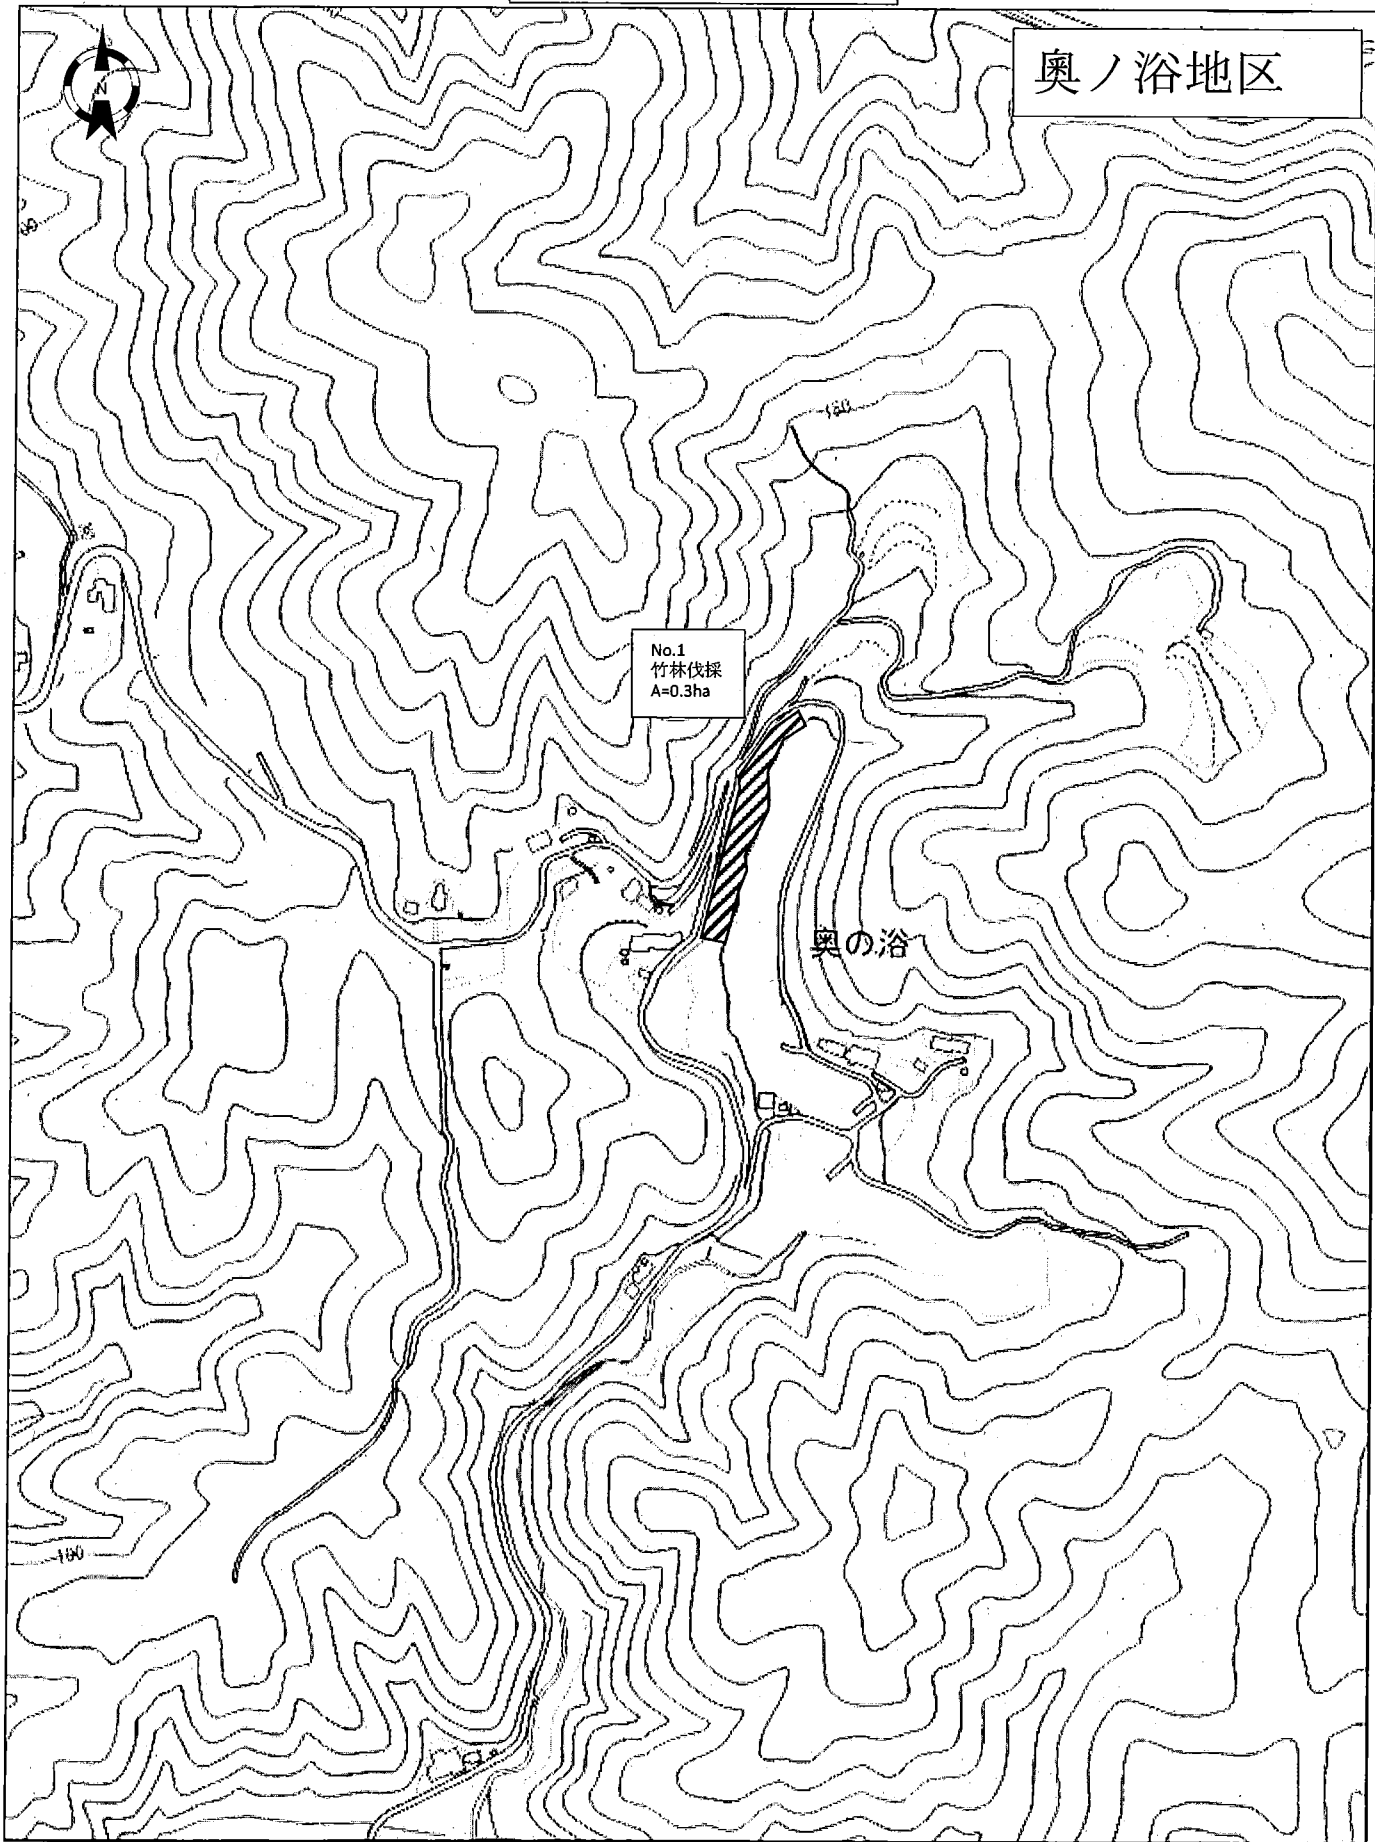

位置図

位置略図

実施箇所
(奥の浴、開ヶ迫地区)

S=1/50,000

位置図

奥ノ浴地区

0 300m

1/5000

位置図

開ヶ迫地区

0 300m

1/5000

位置図