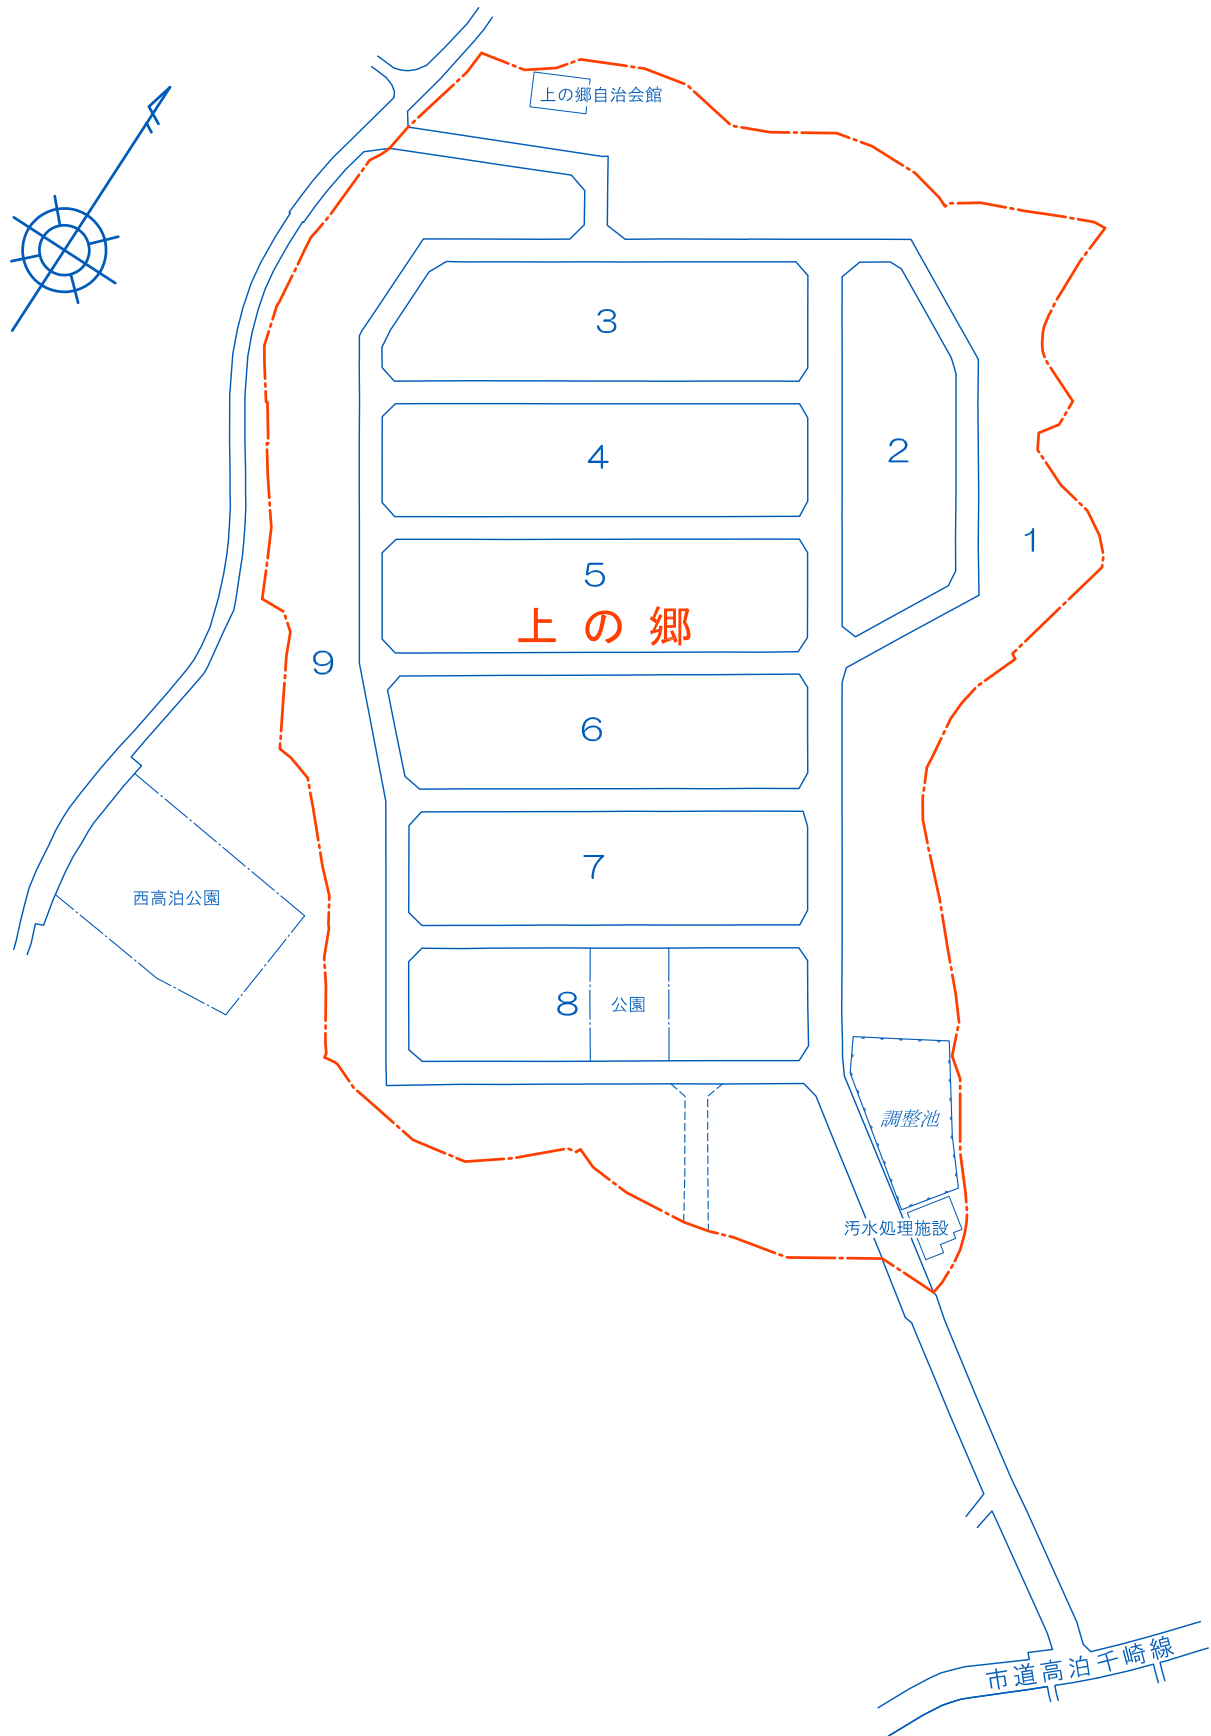

住居表示新町界・新町名及び街区割図

凡 例

1~9 新街区符号

--- 新町界線