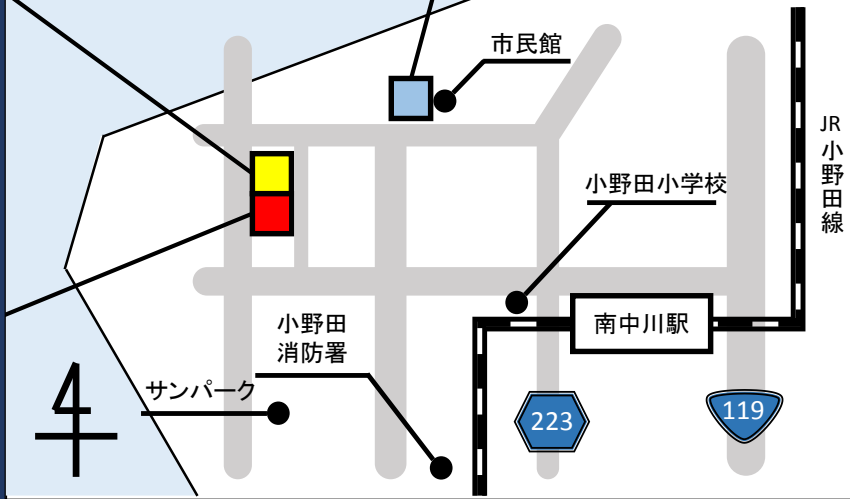

【小野田運動広場】

駐車場

※駐車場に限りがありますので、
できる限り乗り合わせてご来場ください

やってみよう！シェイクアウト訓練

シェイクアウト訓練は、家庭でも実施できる簡単な防災訓練です。訓練の開始合図に併せて、下図の安全行動をとってみましょう。提供：効果的な防災訓練と防災啓発提唱会議 <http://www.shakeout.jp/>

<訓練開始合図>

16日午前9時に
訓練会場、防災ラジオ、
防災メールで配信します。

お問い合わせ先：山陽小野田市(総務課危機管理室) TEL：0836-82-1122
共催：山陽小野田市セーフティーネットワーク 協力：防災関係機関