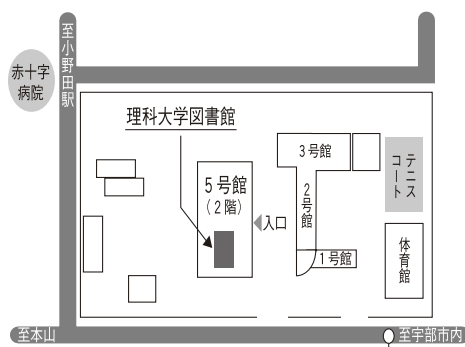

蔵書検索

大学図書館ホームページ
(<http://www.ed.yama.tus.ac.jp/%7Elib/>)

中央図書館

（栄町9番13号 ☎83-2870）

開館時間

火～金曜日 9:30～18:00
土・日曜日 9:30～17:00

厚狭図書館

（鴨庄109 ☎72-0323）

開館時間

火～日曜日 9:00～17:00

休館日 月曜日、祝日、年末年始ほか

蔵書検索 市立図書館ホームページ
(<http://library.city.sanyo-onoda.lg.jp/>)

4月8日(日)は県議会議員一般選挙の投票日です

○投票日 4月8日(日)

午前7時～午後8時 市内27投票所
午前7時～午後6時 市内4投票所

※松ヶ瀬、森広、湯の峠、福田投票所においては、投票所閉鎖時刻が他の投票区より2時間早くなります。当日18時までに投票所に行けない人は、期日前投票ができます。

○開票 4月8日(日)

午後9時30分から 市民館体育ホール

○選挙区および定数

山陽小野田市選挙区 定員2人

○期日前投票

投票日に用事や旅行などで投票所に行けない人は、期日前投票ができます。市内3か所どこでも投票できます。

市役所1階ロビー	3月31日(土)～4月7日(土) 8:30～20:00
保健センター1階 (山陽総合事務所裏)	
埴生支所	4月2日(月)～6日(金) 8:30～17:00

この選挙は県議会へ山陽小野田市の代表を送る大切な選挙です。

▶投票所へは入場券を持って行きましょう。（届いている人のみ）

入場券が届いていても、当日選挙権が無い人は投票できません。

▶津布田投票区（永安台、平松小正寺、生田、植木、宮の台団地、五反口、西生田、東郷、西里、串、旧沖部、中塚、森本、大河内自治会）の皆様へ

4月8日の投票所は次のとおり変更されていますのでお間違えのないようお願いします。

（旧）津布田小学校体育館
→（新）津布田会館集會室

■問い合わせ先

選挙管理委員会事務局（☎82-1183）