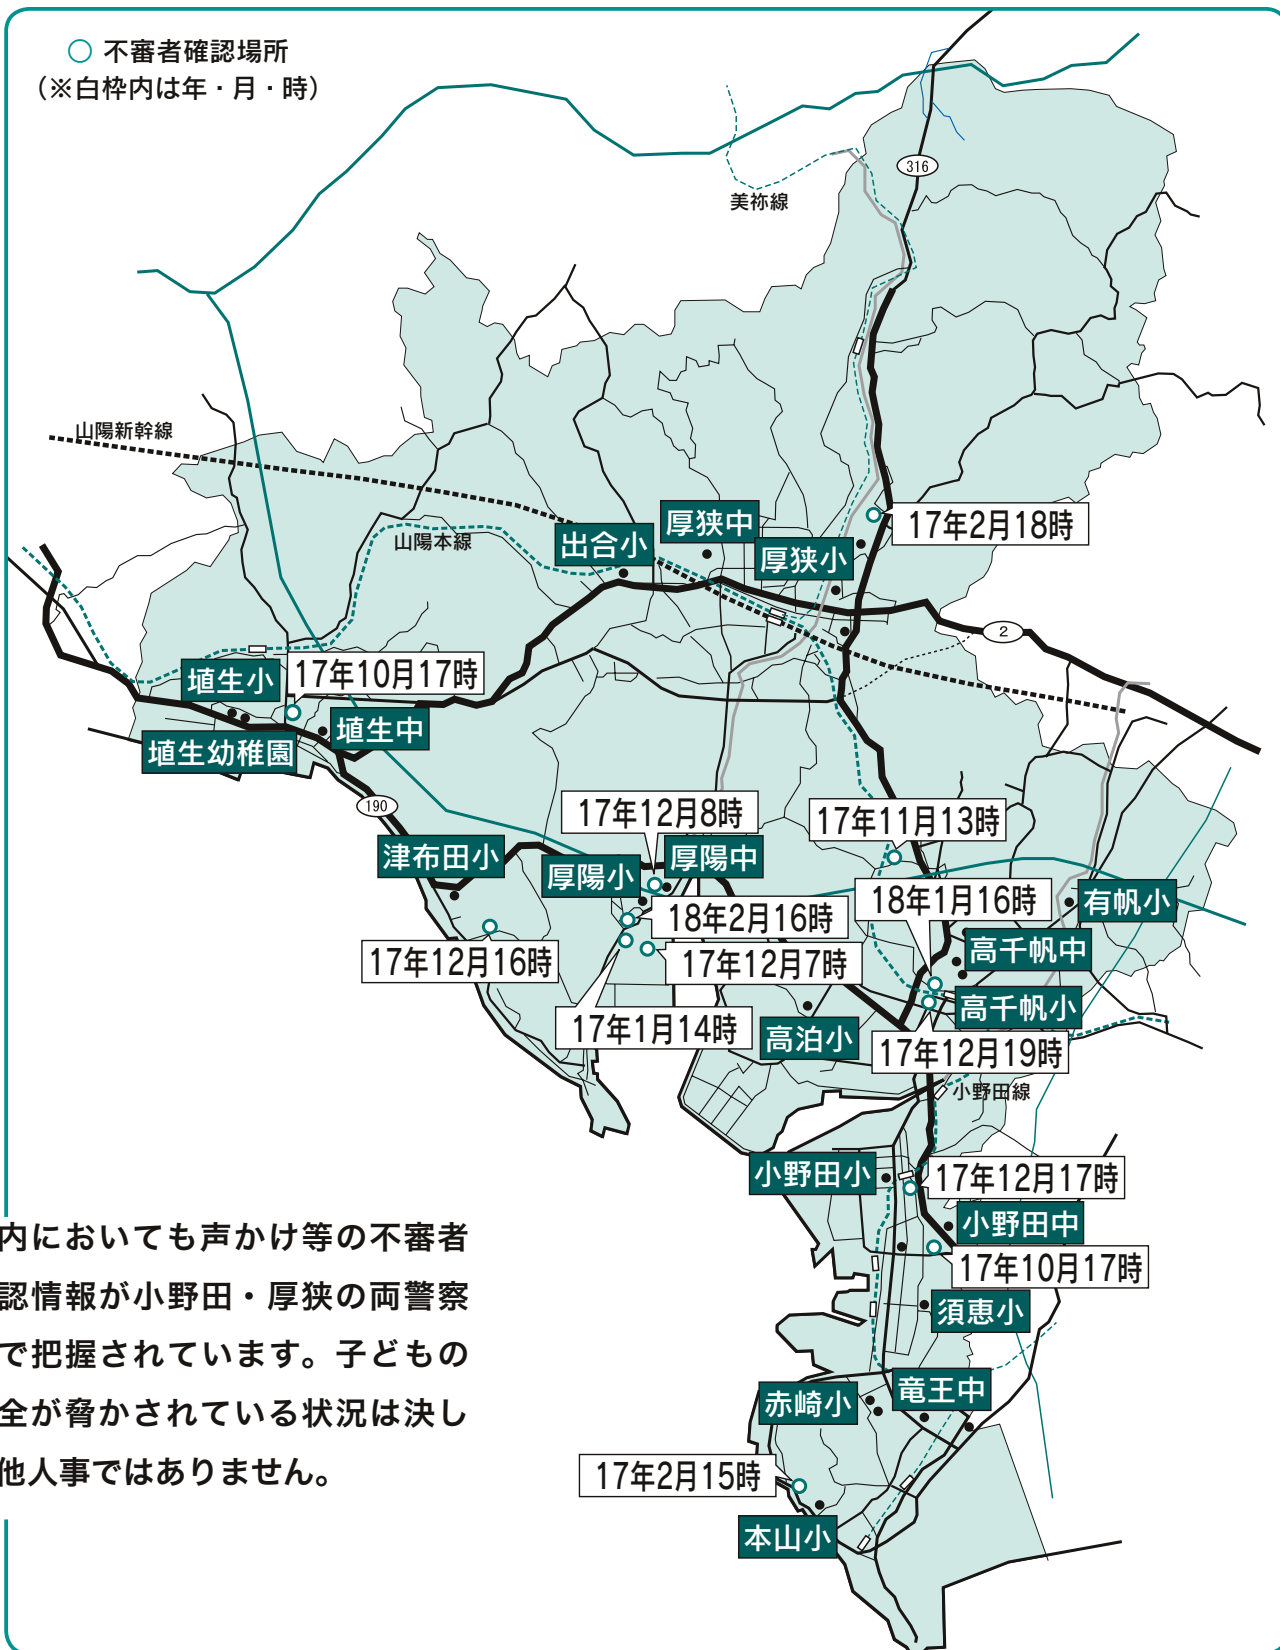

# 市内不審者確認場所

※山口県警作成「山口県地域別犯罪発生地図・安心マップ(声かけ等)」より  
【平成17年1月～平成18年2月末】

市内においても声かけ等の不審者確認情報が小野田・厚狭の両警察署で把握されています。子どもの安全が脅かされている状況は決して他人事ではありません。