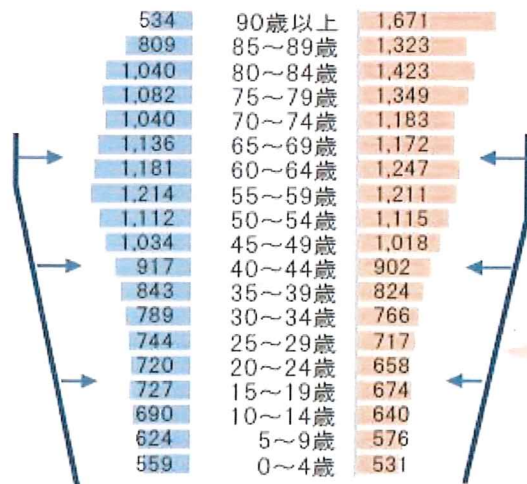

生産年齢人口
年少人口で更なる減少

35,795 人