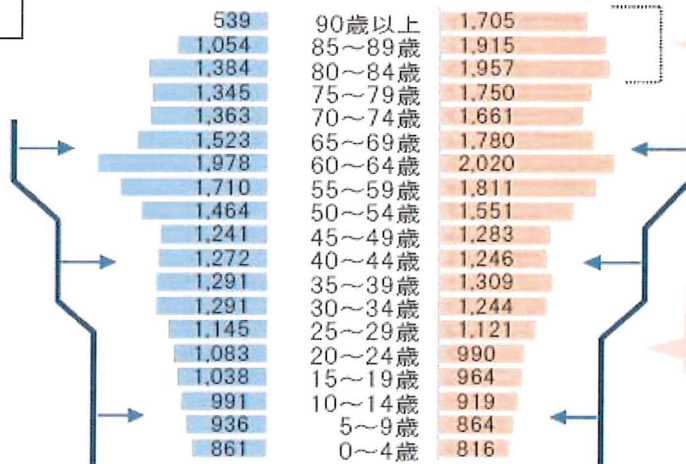

## ◆本市の将来人口推計（人口ピラミッド）

伊場 勇議員

資料1

H27 (2015)

62,550 人

20年後

H47 (2035)

80歳以上の人口  
が増大

高齢人口や高齢者  
予備軍も減少

生産年齢人口  
年少人口が大幅減少

50,415 人

25年後

H72 (2060)

生産年齢人口  
年少人口で更なる減少

35,795 人