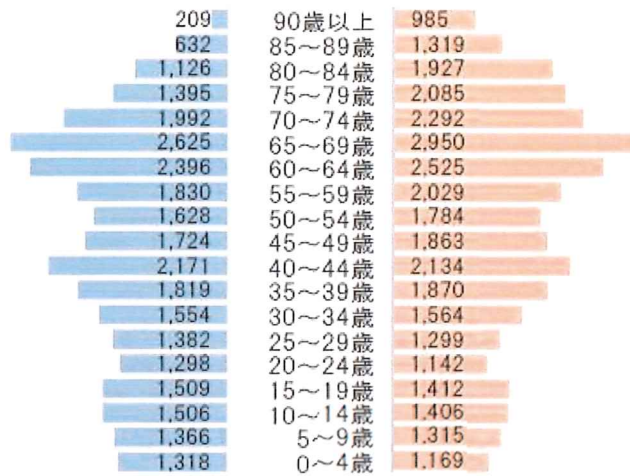

# 平成 28 年策定山陽小野田市人口ビジョン参照

※山陽小野田市人口 2019 年 1 月現在 63,120 人

## ◆本市の将来人口推計（人口ピラミッド）

伊場 勇議員

資料1

H27 (2015)

62,550 人

20年後

H47 (2035)

80歳以上の人口  
が増大