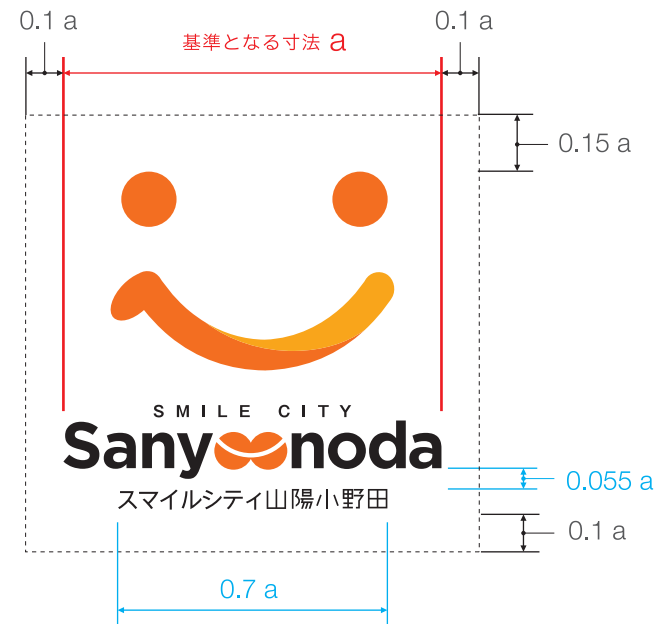

山陽小野田市

スマイルシティ山陽小野田

- ロゴマークのイメージを保つため、点線の枠内に文字や他のデザイン要素が入ることを禁じます。
- 背景に写真、イラストが入るのは構いませんが、視認性を損なわないよう注意してください。

基本形

和文ロゴタイプはロゴマークに対し、センター配置

展開形

和文ロゴタイプはロゴマークに対し、センター配置

ロゴタイプ単体

和文ロゴタイプはロゴマークに対し、センター配置

- ロゴマークのイメージを保つため、点線の枠内に文字や他のデザイン要素が入ることを禁じます。
- 背景に写真、イラストが入るのは構いませんが、視認性を損なわないよう注意してください。

基本形

和文ロゴタイプはロゴマークに対し、センター配置

展開形

和文ロゴタイプはロゴマークに対し、センター配置

ロゴタイプ単体

和文ロゴタイプはロゴマークに対し、センター配置