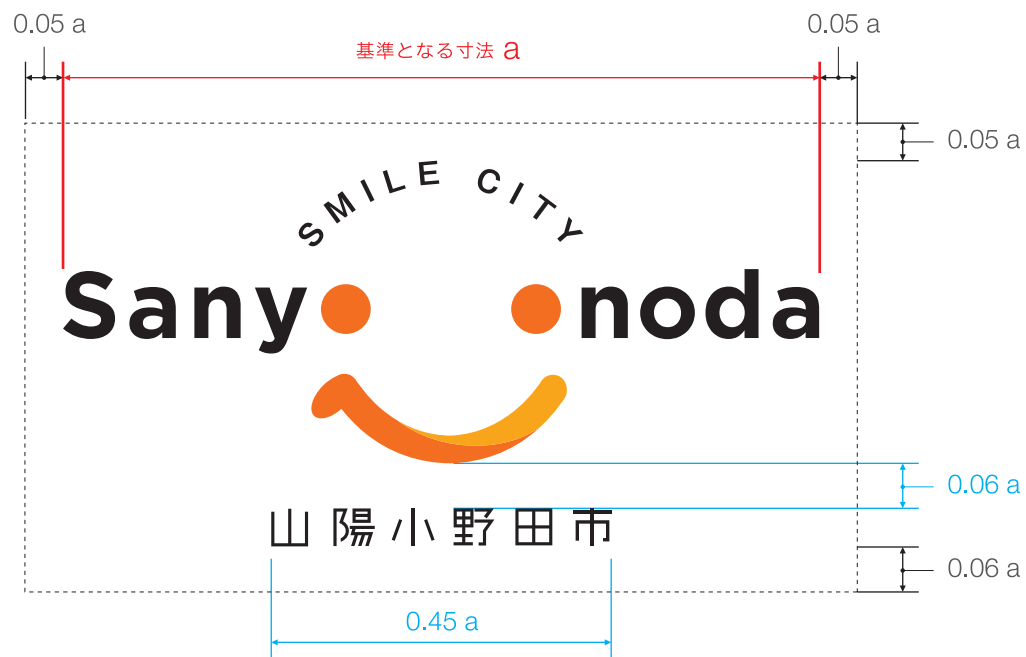

●白ヌキ以外での単色表現をしない

●傾けない

●背景色に対し白フチをつけて表示しない

●視認性を損なう場所に表示しない

●透かして表示しない

- ロゴマークに調和するよう設計された和文ロゴタイプを使用してください。
- ロゴマークと組み合わせて使用する場合の規則は P.13、P.14 に記載しています。
- 背景色との関係、最小使用サイズはロゴマークの各規則に準じてください。
- 原則として和文ロゴタイプの各文字間を変えることを禁じます。

山陽小野田市

スマイルシティ山陽小野田

- ロゴマークのイメージを保つため、点線の枠内に文字や他のデザイン要素が入ることを禁じます。
- 背景に写真、イラストが入るのは構いませんが、視認性を損なわないよう注意してください。

基本形

和文ロゴタイプはロゴマークに対し、センター配置

展開形

和文ロゴタイプはロゴマークに対し、センター配置

ロゴタイプ単体