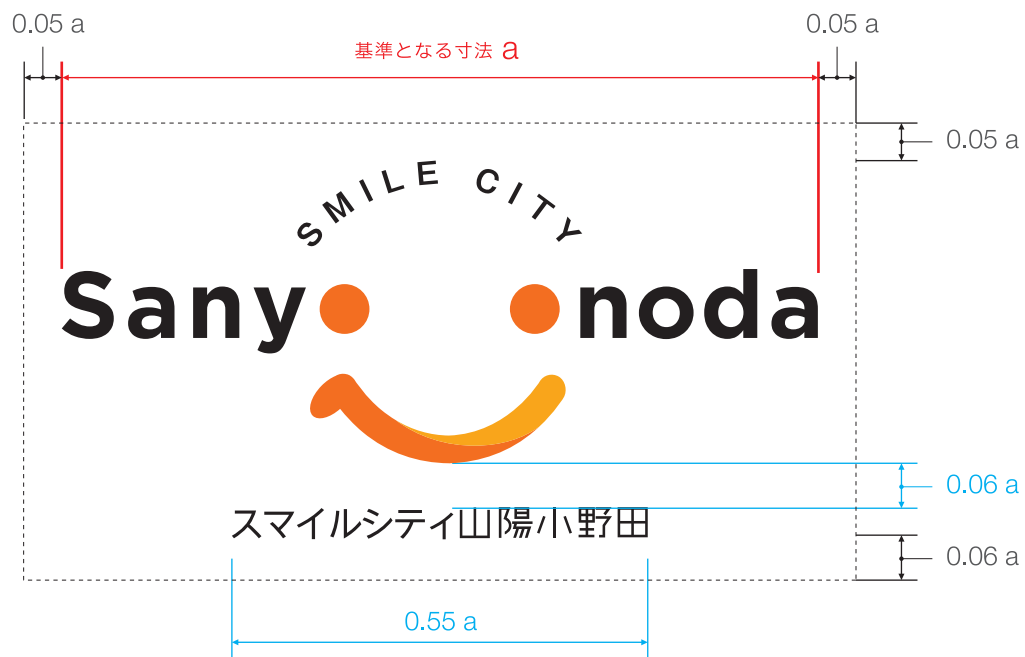

山陽小野田市

スマイルシティ山陽小野田

- ロゴマークのイメージを保つため、点線の枠内に文字や他のデザイン要素が入ることを禁じます。
- 背景に写真、イラストが入るのは構いませんが、視認性を損なわないよう注意してください。

基本形

和文ロゴタイプはロゴマークに対し、センター配置

展開形

和文ロゴタイプはロゴマークに対し、センター配置

ロゴタイプ単体

和文ロゴタイプはロゴマークに対し、センター配置

- ロゴマークのイメージを保つため、点線の枠内に文字や他のデザイン要素が入ることを禁じます。
- 背景に写真、イラストが入るのは構いませんが、視認性を損なわないよう注意してください。

基本形

和文ロゴタイプはロゴマークに対し、センター配置

展開形

和文ロゴタイプはロゴマークに対し、センター配置

ロゴタイプ単体

和文ロゴタイプはロゴマークに対し、センター配置