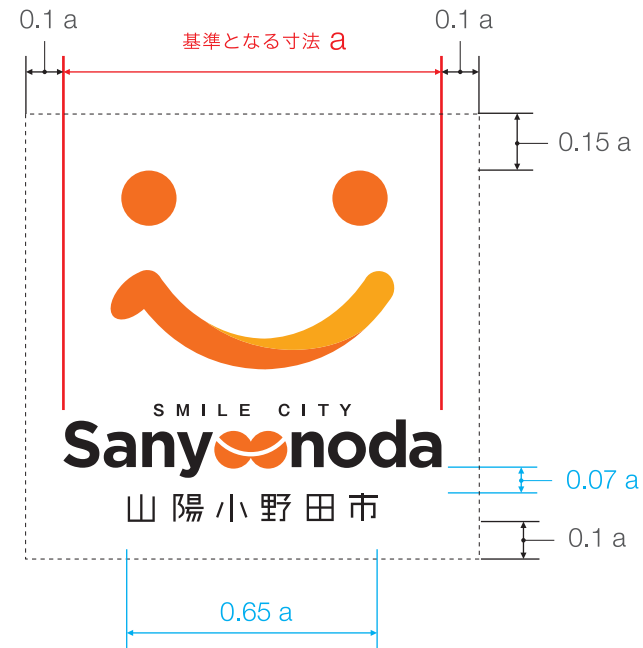

山陽小野田市

スマイルシティ山陽小野田

- ロゴマークのイメージを保つため、点線の枠内に文字や他のデザイン要素が入ることを禁じます。
- 背景に写真、イラストが入るのは構いませんが、視認性を損なわないよう注意してください。

基本形

和文ロゴタイプはロゴマークに対し、センター配置

展開形

和文ロゴタイプはロゴマークに対し、センター配置

ロゴタイプ単体

和文ロゴタイプはロゴマークに対し、センター配置

- ロゴマークのイメージを保つため、点線の枠内に文字や他のデザイン要素が入ることを禁じます。
- 背景に写真、イラストが入るのは構いませんが、視認性を損なわないよう注意してください。

基本形

和文ロゴタイプはロゴマークに対し、センター配置

展開形

和文ロゴタイプはロゴマークに対し、センター配置

ロゴタイプ単体

和文ロゴタイプはロゴマークに対し、センター配置