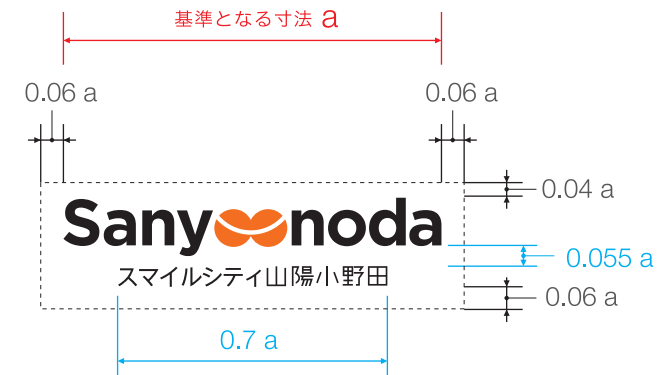

山陽小野田市

スマイルシティ山陽小野田

- ロゴマークのイメージを保つため、点線の枠内に文字や他のデザイン要素が入ることを禁じます。
- 背景に写真、イラストが入るのは構いませんが、視認性を損なわないよう注意してください。

基本形

和文ロゴタイプはロゴマークに対し、センター配置

展開形

和文ロゴタイプはロゴマークに対し、センター配置

ロゴタイプ単体

和文ロゴタイプはロゴマークに対し、センター配置

- ロゴマークのイメージを保つため、点線の枠内に文字や他のデザイン要素が入ることを禁じます。
- 背景に写真、イラストが入るのは構いませんが、視認性を損なわないよう注意してください。

基本形

和文ロゴタイプはロゴマークに対し、センター配置

展開形

和文ロゴタイプはロゴマークに対し、センター配置

ロゴタイプ単体

和文ロゴタイプはロゴマークに対し、センター配置