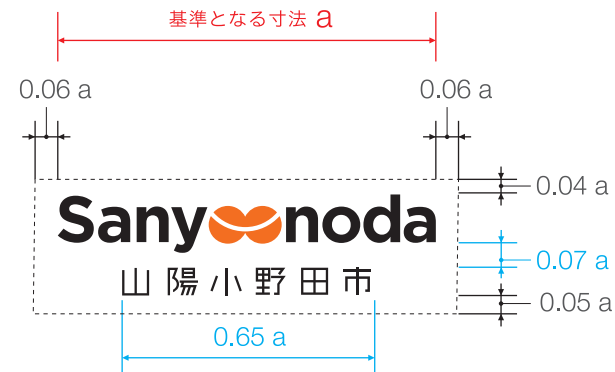

山陽小野田市

スマイルシティ山陽小野田

- ロゴマークのイメージを保つため、点線の枠内に文字や他のデザイン要素が入ることを禁じます。
- 背景に写真、イラストが入るのは構いませんが、視認性を損なわないよう注意してください。

基本形

和文ロゴタイプはロゴマークに対し、センター配置

展開形

和文ロゴタイプはロゴマークに対し、センター配置

ロゴタイプ単体

和文ロゴタイプはロゴマークに対し、センター配置

- ロゴマークのイメージを保つため、点線の枠内に文字や他のデザイン要素が入ることを禁じます。
- 背景に写真、イラストが入るのは構いませんが、視認性を損なわないよう注意してください。

基本形

和文ロゴタイプはロゴマークに対し、センター配置

展開形

和文ロゴタイプはロゴマークに対し、センター配置

ロゴタイプ単体

和文ロゴタイプはロゴマークに対し、センター配置