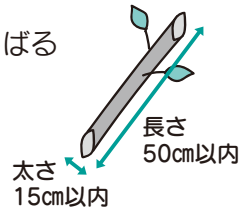

「虐待かも？」と思ったら

すぐに連絡してください。あなたからの電話で救われる子どもがいます。連絡者や内容に関する秘密は固く守られます。

- ◎児童相談所全国共通ダイヤル
☎189 (いちはやく)
- ◎宇部児童相談所
☎39-7514

子育て支援課 (☎ 82-1175)

【問い合わせ先】
環境衛生センター ☎ 83-3651

■剪定ごみの出し方

庭木を剪定したときに出る枝や葉などのごみは、燃やせるごみです。枝は、長さ50cm太さ15cm以内に切ってください。

- ごみステーションに出す場合
 - 枝 直径30cm以内に束ねて、ひもでしばる
 - 葉 指定ごみ袋に入れる
- 環境衛生センターに持ち込む場合
 - 枝 束ねて、ひもでしばる必要なし
 - 葉 透明なビニール袋に入れる

資源ごみ売却収入	9月分	2,937,194 円	平成 30 年度累計	24,632,201 円
指定ごみ袋手数料収入		1,497,638 円		8,420,467 円