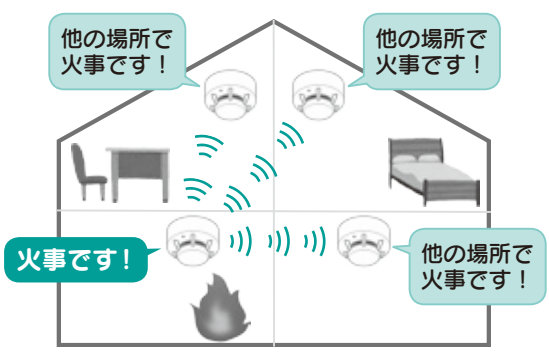

みなさんの暮らしを守ります！

こちら消防 119

11月9日(金)～15日(木)は
「秋季火災予防運動」実施期間です

<<< 平成 30 年度全国統一防火標語 >>>
「忘れてない？ サイフにスマホに火の確認」
この時季は空気が乾燥し、火災がおりやすくなります。火の取り扱いには十分注意しましょう。

定期的な住宅用火災警報器の点検をしましょう

- 年に2回は作動確認
- 設置から10年を目安に取替を検討

住宅用火災警報器は連動型を推奨！
連動型は火災を感知した警報器だけでなく、すべての警報器から警報を鳴らすことができ、逃げ遅れなどの防止になります。

宇部・山陽小野田消防局予防課 (☎ 21-7599)

子育て 情報ナビ

11月は「児童虐待防止推進月間」です

<<< 平成 30 年度児童虐待防止推進月間標語 >>>
「未来へと命を繋ぐ 189」
いちはやく

平成 29 年度に児童虐待について児童相談所に寄せられた相談は、全国で 13 万件を超えて過去最多となりました。子どもの生命が奪われるなどの重大な事件も、依然として起きています。

児童虐待は、社会全体で解決すべき課題です。児童虐待の発生予防と早期発見、虐待を受けた子どもの自立に至るまで切れ目のない総合的な支援が必要です。地域が一体となり、かけがえのない子どもの生命を守りましょう。