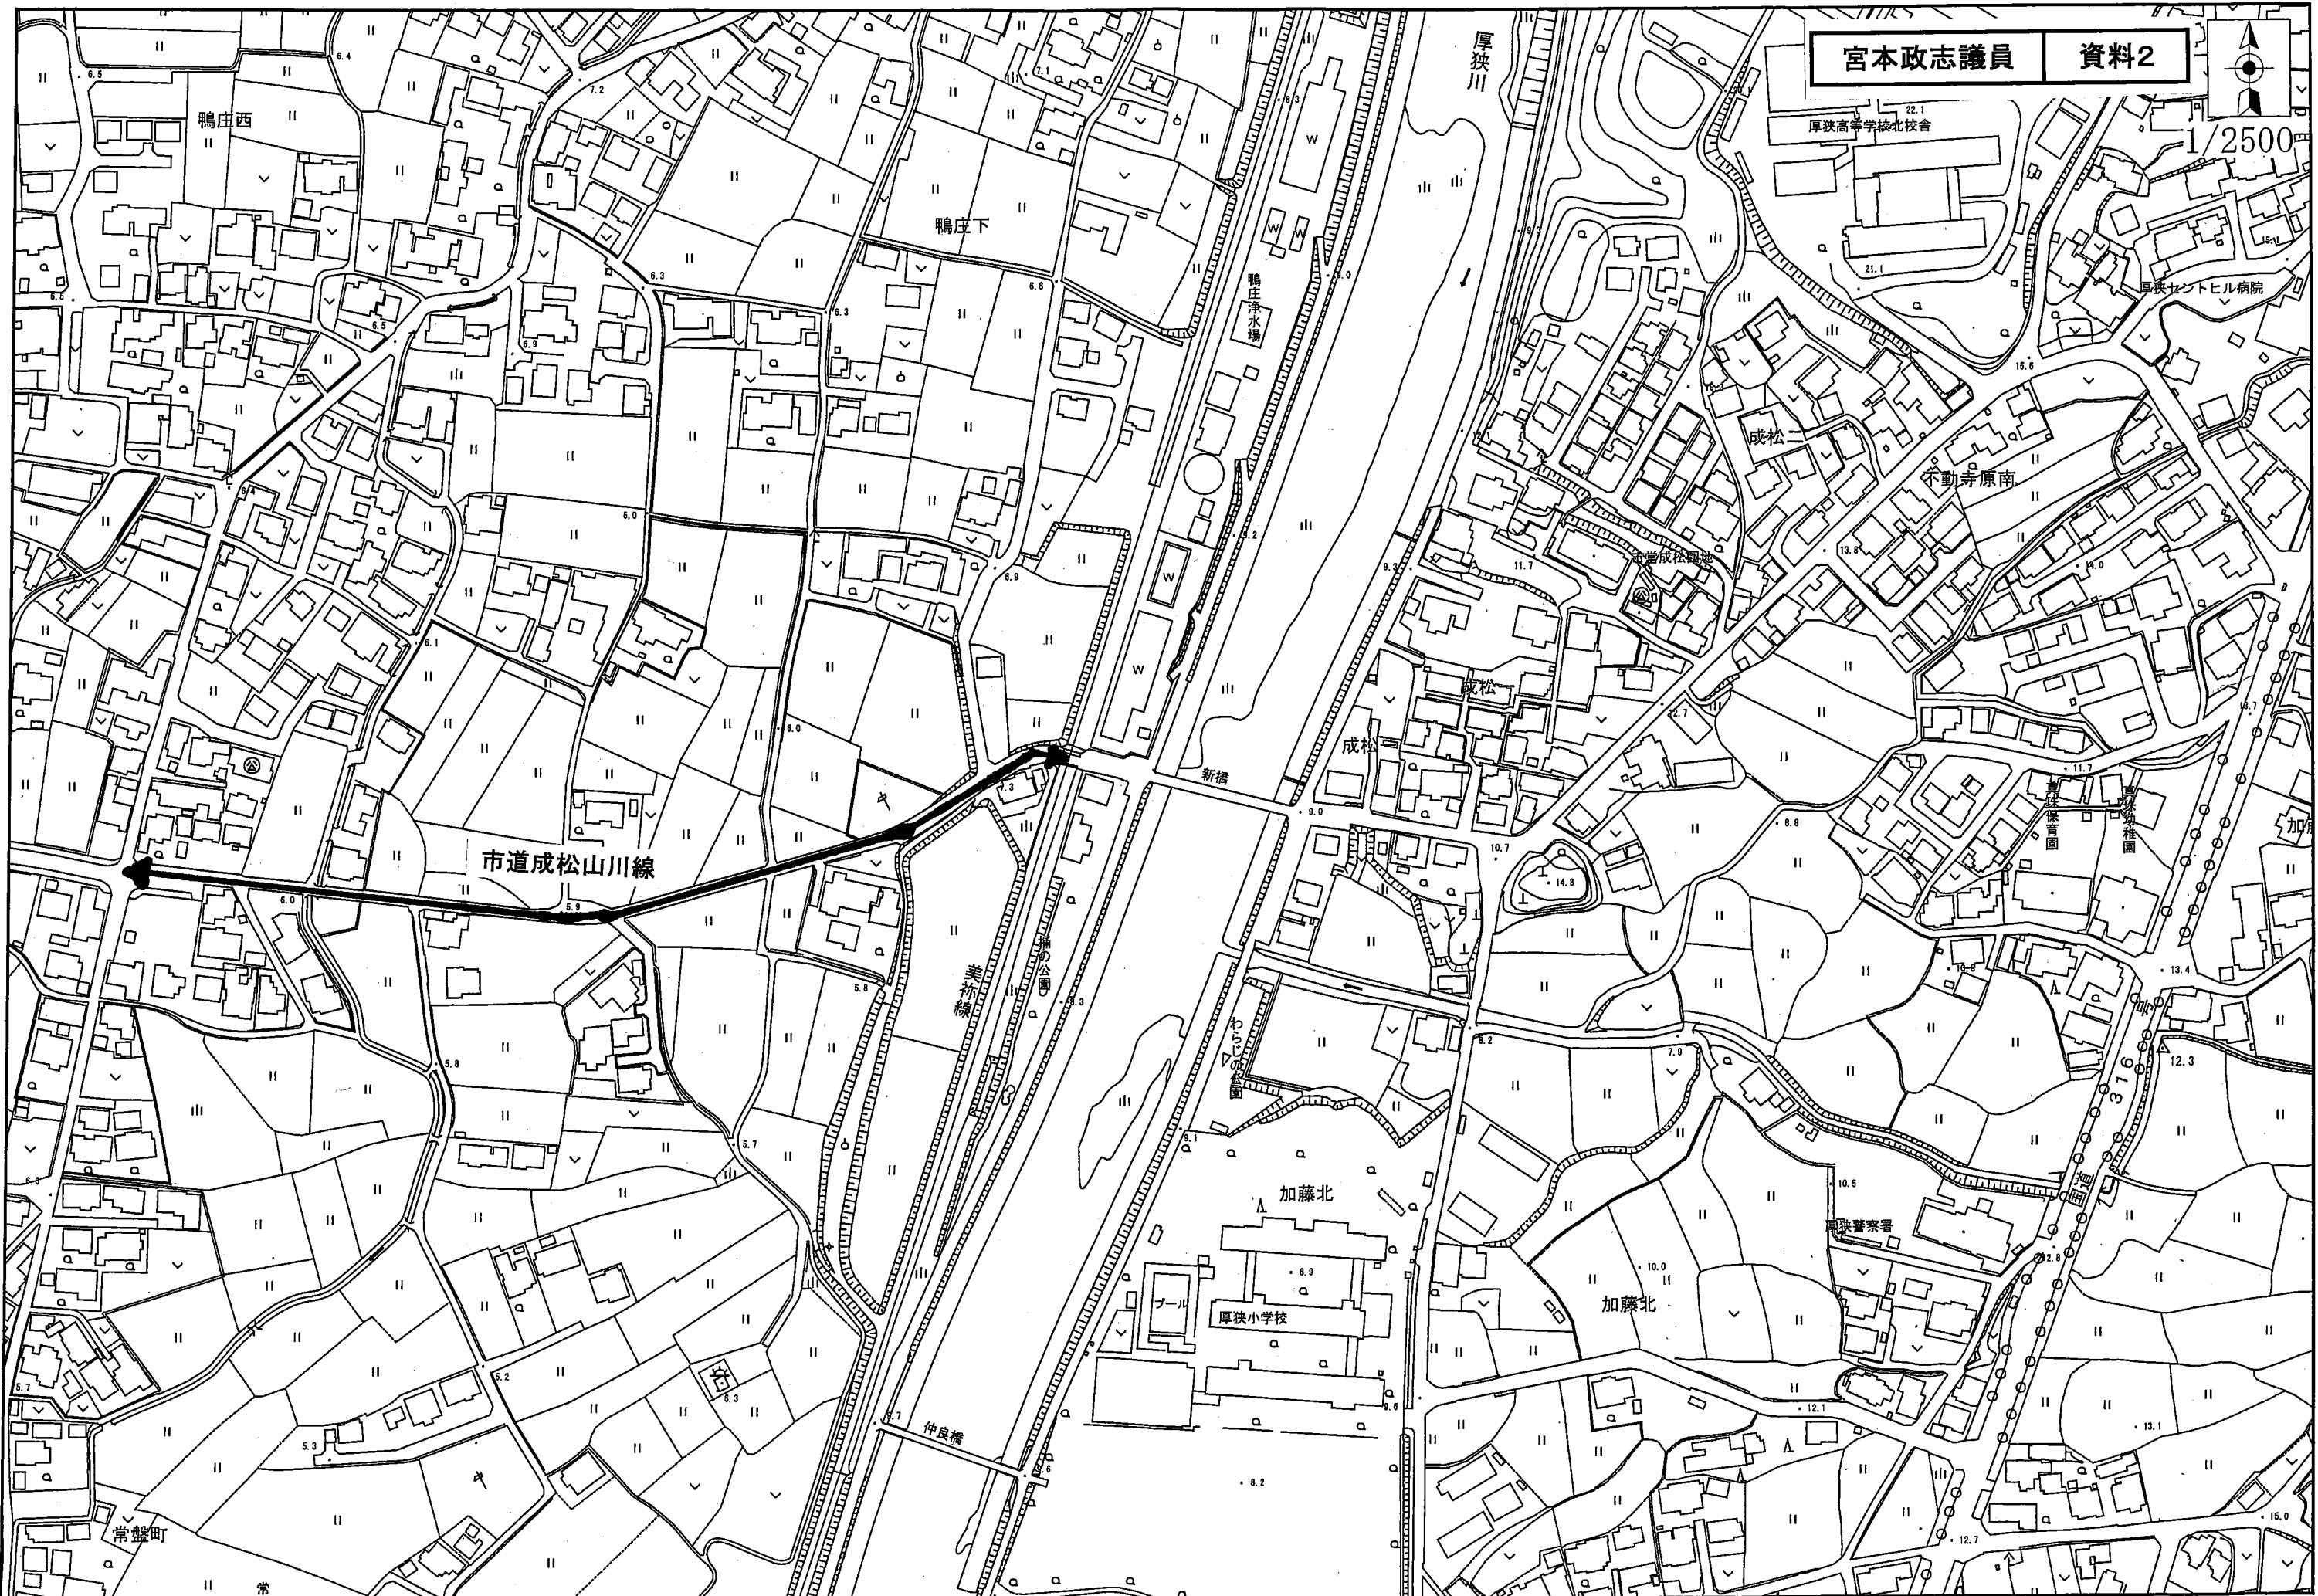

日の出二丁目

小野田駅前

(道路拡幅中)

蔵島神社

山神社

1/2500

市道成松山川線

新橋