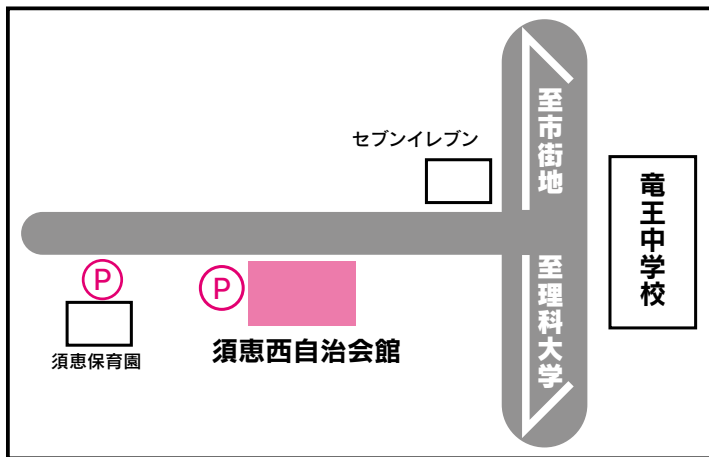

9月11日(日)は 衆議院議員総選挙

【投票】午前7時～午後8時 市内31投票所 【開票】午後9時30分～ 市民館体育ホール

※最高裁判所裁判官国民審査の期日前投票は9月4日(日)から投票できます。【注1】

竜王投票区の投票所が変更になります。ご注意ください。

竜王中学校 ⇨ 須恵西自治会館

●以下のところにお住まいの方が対象になります。

須恵西・須恵東・笹尾西・笹尾東・
須田の木・東須田の木・松角・上の台・
湯布田・大学通り一丁目 および
赤崎小学校校区で自治会未加入の方

※車でお越しの方は、須恵西自治会館または須恵保育園にご駐車ください。ただし、台数に限りがあります。

当日、投票できない人は

「期日前投票」

をしましょう!!

9月10日(土)まで

場 所：市役所1階ロビー，山陽総合事務所1階，埴生支所

投票時間：午前8時30分～午後8時【注2】

※どの期日前投票所でも期日前投票ができます。