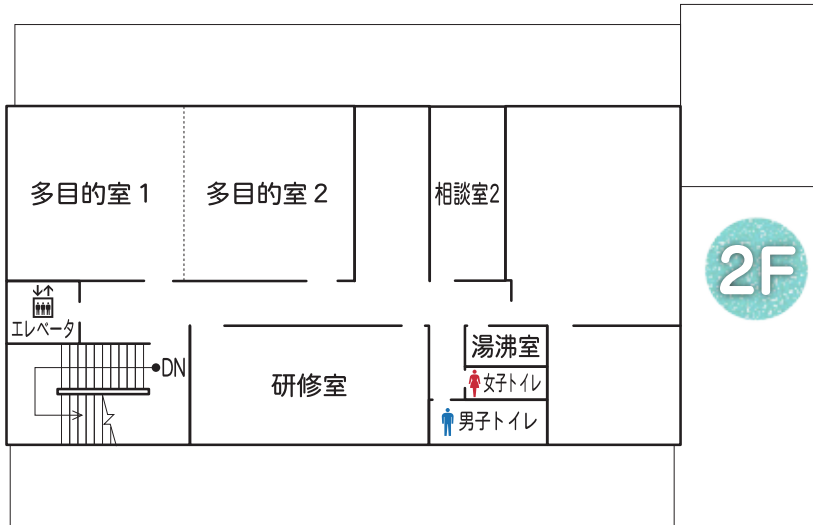

## 施設配置図

### 【4月中旬利用開始】 プレイスペース

未就学児（兄弟姉妹）と保護者がいつでもくつろぎ、子育ての相談や交流ができます。

利用時間 10:00 ~ 16:00

※利用開始日は、市ホームページまたはさんようおのだっこアプリなどでお知らせします。