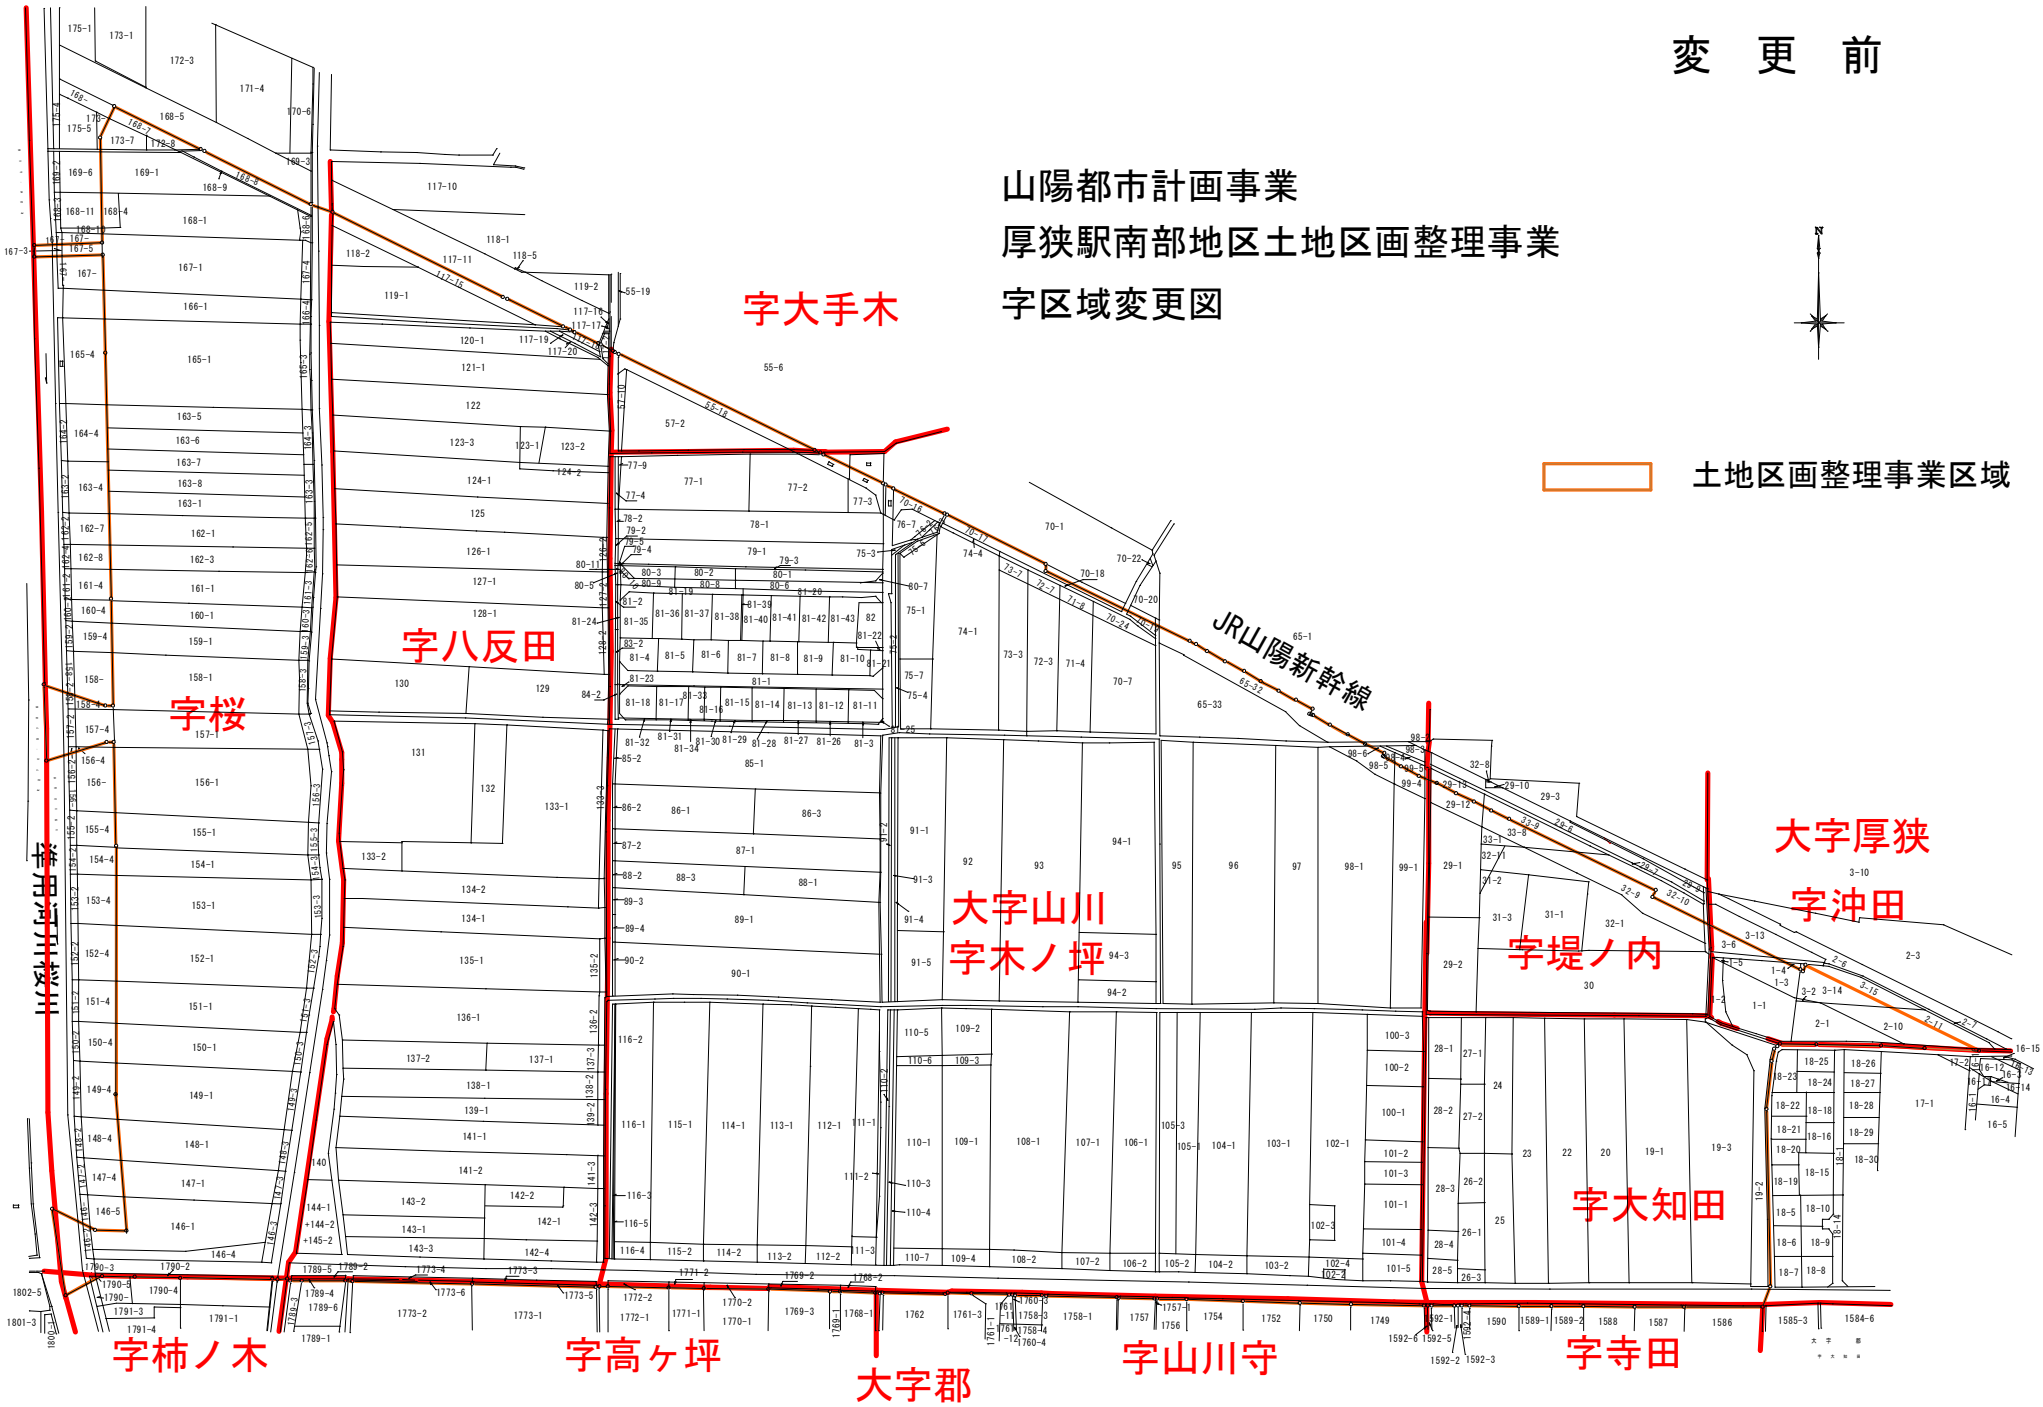

変更前

山陽都市計画事業
厚狭駅南部地区土地区画整理事業
字区域変更図

土地区画整理事業区域

字大手木

字八反田

字桜

大字山川
字木ノ坪

大字厚狭
字沖田