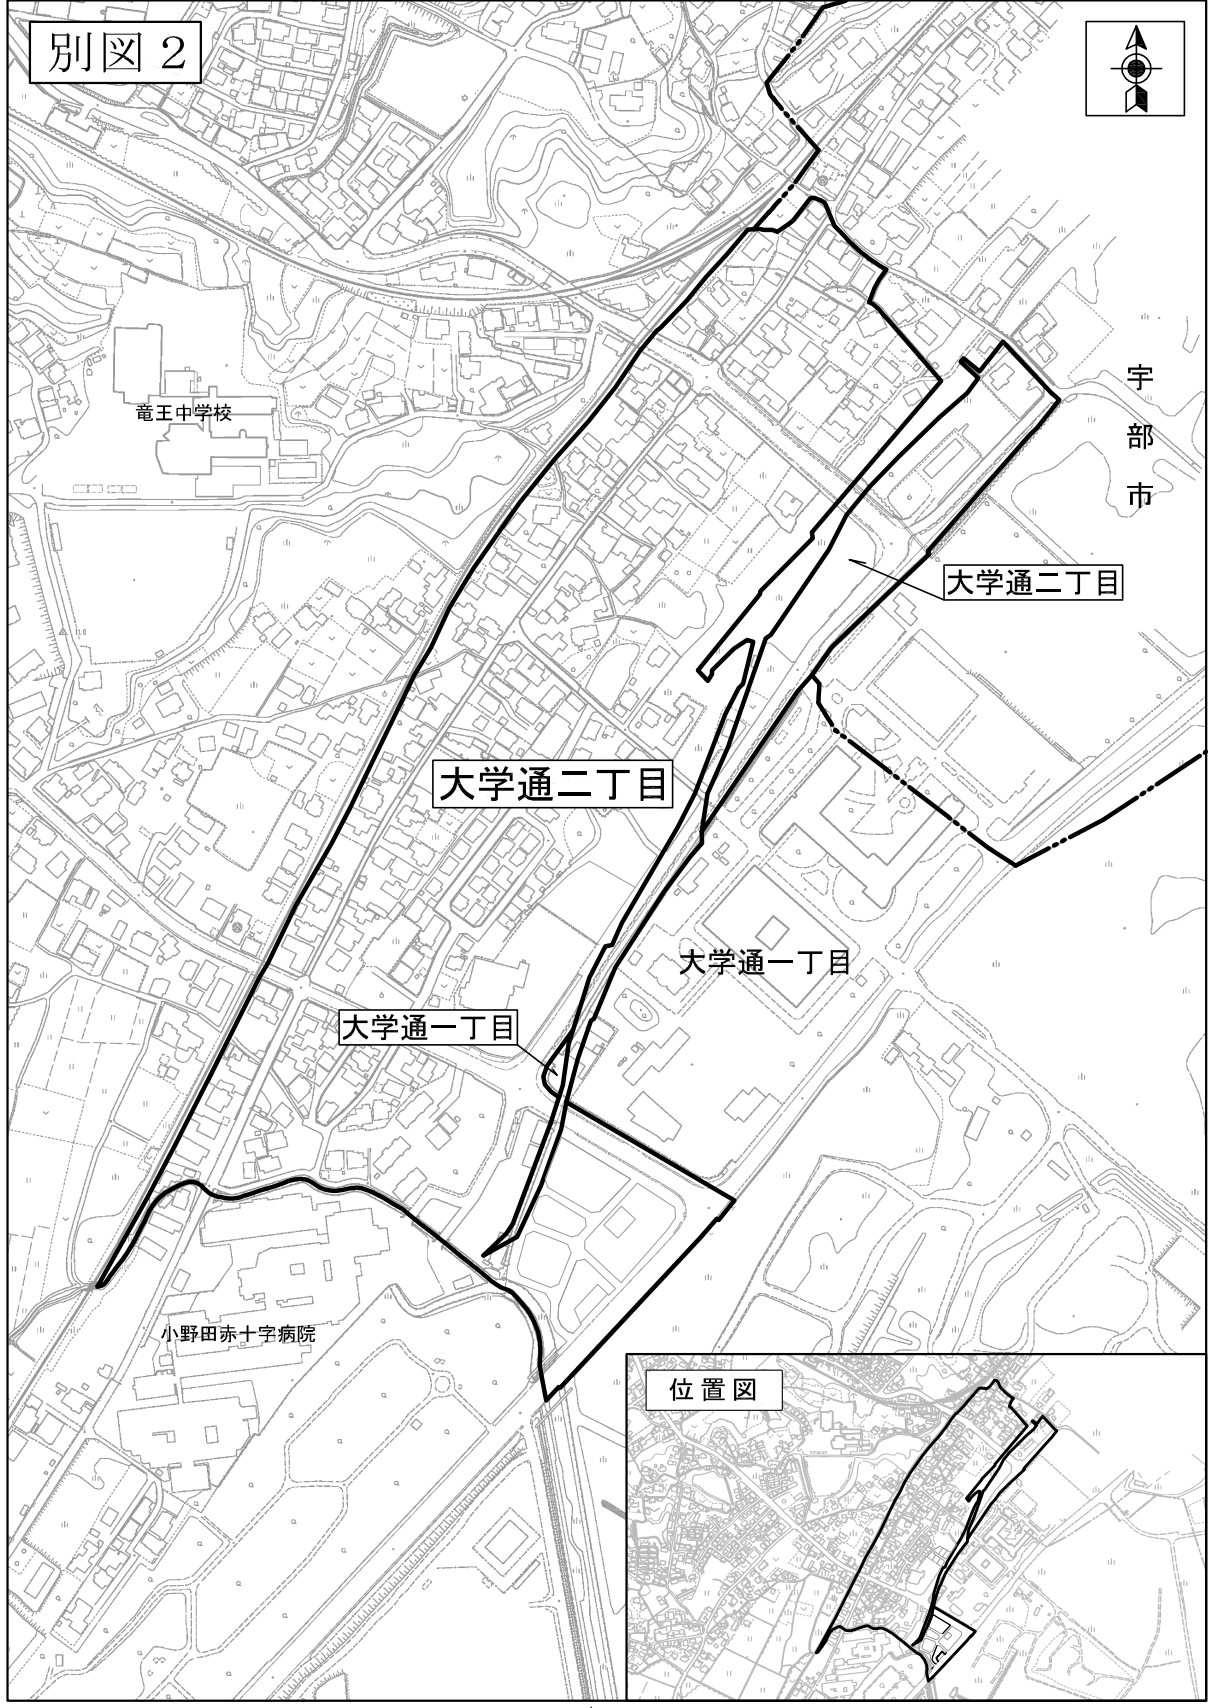

別図 2

宇
部
市

大学通二丁目

大学通二丁目

大学通一丁目

大学通一丁目

小野田赤十字病院

竜王中学校

位置図

1/5000

200m