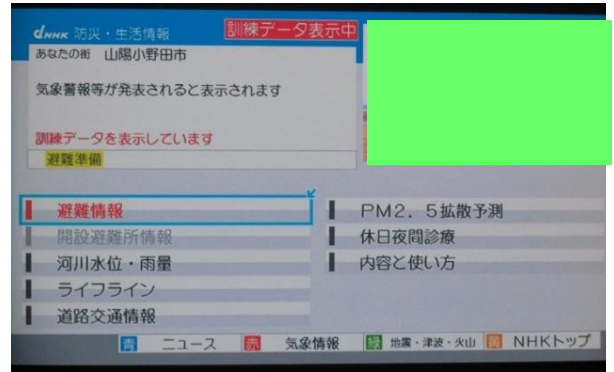

テレビで災害情報を確認する方法

NHK 総合テレビでは、山陽小野田市が発信する

- ・避難指示（緊急）、避難勧告、避難準備・高齢者等避難開始
- ・避難所開設状況

をデータ放送で見ることができます。

また、山陽小野田市が配信する情報以外でも「気象・警報」「河川水位・雨量情報」などを見ることができます。

①NHK 総合テレビにチャンネルを合わせる

②リモコンの「d」ボタンを押す

③防災・生活情報を選択する

④防災情報一覧が表示される

⑤リモコンを操作し見たい情報を選択する

・避難情報

・避難所開設状況