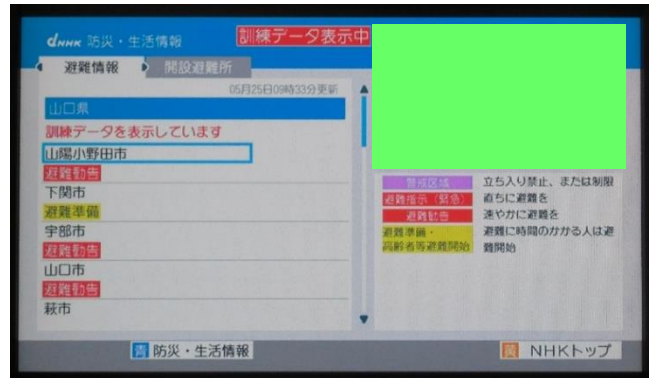

テレビで災害情報を確認する方法

NHK 総合テレビでは、山陽小野田市が発信する

- ・避難指示（緊急）、避難勧告、避難準備・高齢者等避難開始
- ・避難所開設状況

をデータ放送で見ることができます。

また、山陽小野田市が配信する情報以外でも「気象・警報」「河川水位・雨量情報」などを見ることができます。

①NHK 総合テレビにチャンネルを合わせる

②リモコンの「d」ボタンを押す

③防災・生活情報を選択する

④防災情報一覧が表示される

⑤リモコンを操作し見たい情報を選択する

・避難情報

・避難所開設状況