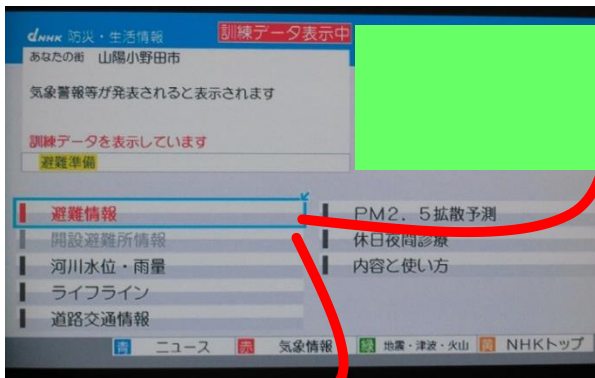

テレビで災害情報を確認する方法

NHK 総合テレビでは、山陽小野田市が発信する

- ・避難指示（緊急）、避難勧告、避難準備・高齢者等避難開始
- ・避難所開設状況

をデータ放送で見ることができます。

また、山陽小野田市が配信する情報以外でも「気象・警報」「河川水位・雨量情報」などを見ることができます。

①NHK 総合テレビにチャンネルを合わせる

②リモコンの「d」ボタンを押す

③防災・生活情報を選択する

④防災情報一覧が表示される

⑤リモコンを操作し見たい情報を選択する

・避難情報

・避難所開設状況