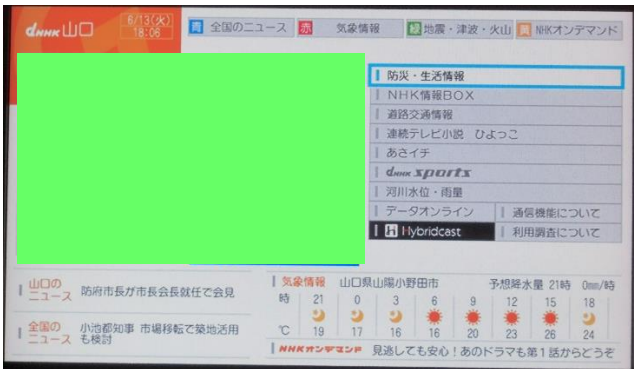

テレビで災害情報を確認する方法

NHK 総合テレビでは、山陽小野田市が発信する

- ・避難指示（緊急）、避難勧告、避難準備・高齢者等避難開始
- ・避難所開設状況

をデータ放送で見ることができます。

また、山陽小野田市が配信する情報以外でも「気象・警報」「河川水位・雨量情報」などを見ることができます。

①NHK 総合テレビにチャンネルを合わせる

②リモコンの「d」ボタンを押す

③防災・生活情報を選択する

④防災情報一覧が表示される

⑤リモコンを操作し見たい情報を選択する

・避難情報

・避難所開設状況