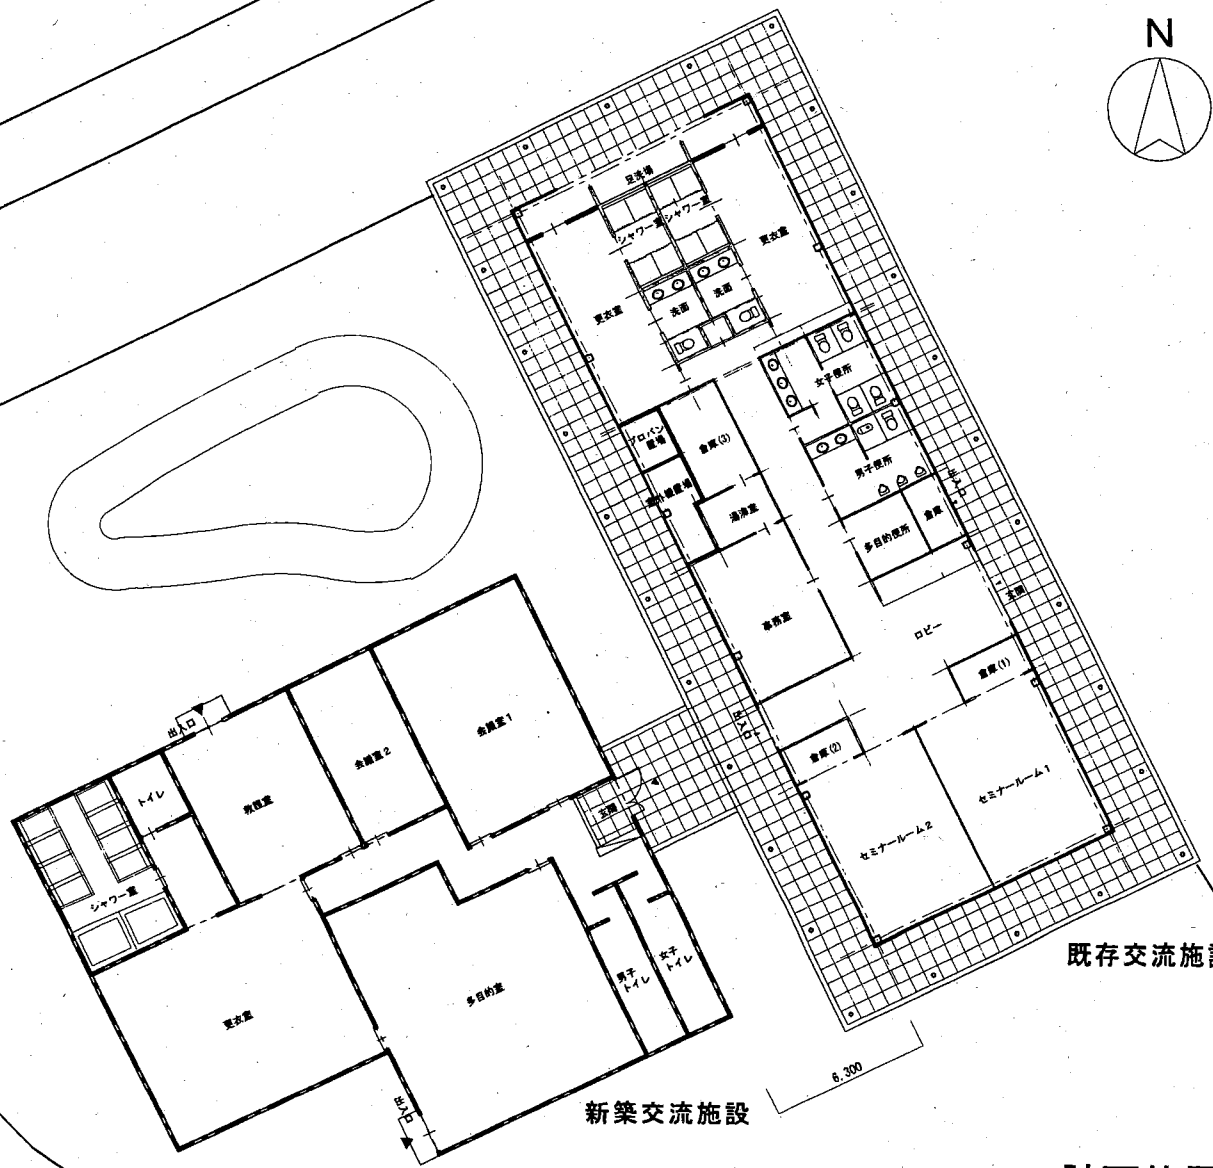

◎「県立おのだサッカー交流公園」内の天然芝コートとする。

2 レノファ山口のクラブハウスについて

◎「県立おのだサッカー交流公園」内の県の交流施設棟の隣接に建設。

・施設名—（仮称）山陽小野田市スポーツ交流施設

施設内は、レノファ山口クラブハウスと一部を一般開放

・建設予定地—山口県立おのだサッカー交流公園内

（山陽小野田市大字小野田字末広 7525-17）

・構造等—軽量鉄骨造・平屋建て

・面積—375.957 m²

新築交流施設

既存交流施設

計画位置図

【レノファ山口 クラブハウス(スポーツ交流センター(仮称))建設スケジュール】

年度	平成27年度												平成28年度																	
	2		3		4		5		6		7		8		9		10		11		12		1		2		3			
	下	上	中	下	上	中	下	上	中	下	上	中	下	上	中	下	上	中	下	上	中	下	上	中	下	上	中	下		
ライセンス申請					整備計画概要をJリーグと調				整備計画をJリーグに提出												J1ライセンス交付									
JFA助成金	県サッカー協								日本サッカー協				県サッカー協会に申																	
クラブハウス(建設)									業者決定		設計、測量、地質調査				建築申請		工事期間													
外構																							工事期間							