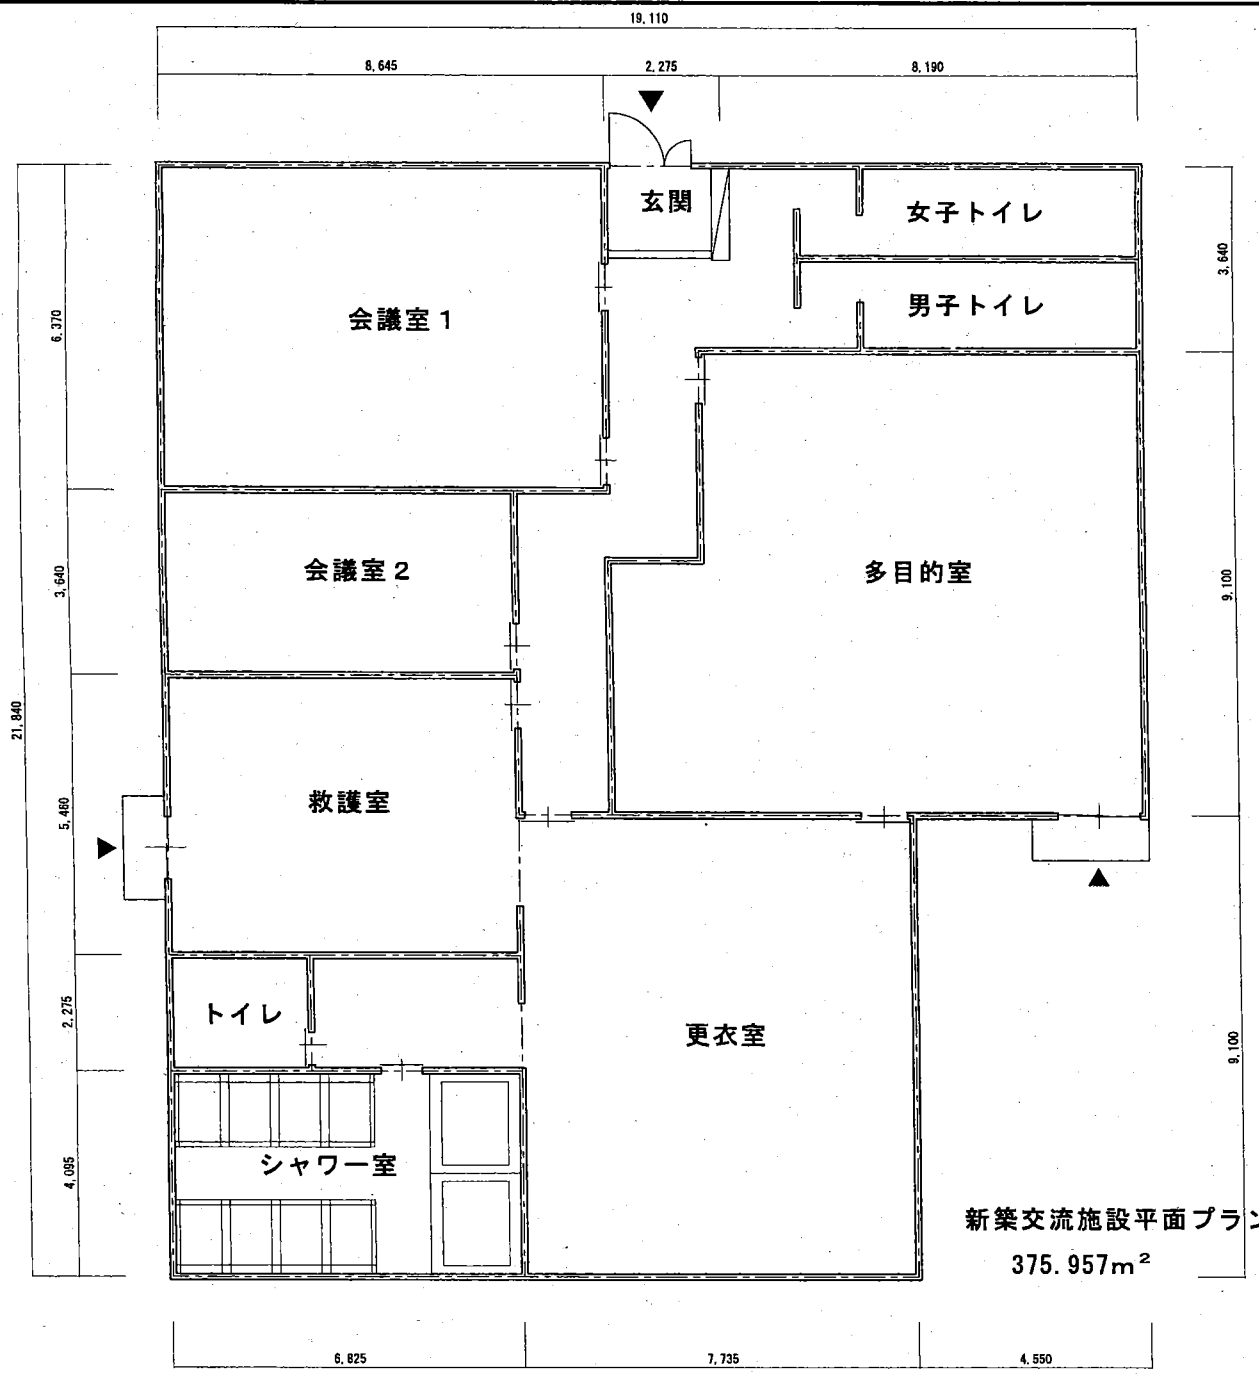

・面積—375.957 m²

新築交流施設

既存交流施設

計画位置図

【レノファ山口 クラブハウス(スポーツ交流センター(仮称))建設スケジュール】

年度	平成27年度												平成28年度																	
	2		3		4		5		6		7		8		9		10		11		12		1		2		3			
	下	上	中	下	上	中	下	上	中	下	上	中	下	上	中	下	上	中	下	上	中	下	上	中	下	上	中	下		
ライセンス申請					整備計画概要をJリーグと調				整備計画をJリーグに提出												J1ライセンス交付									
JFA助成金	県サッカー協								日本サッカー協				県サッカー協会に申																	
クラブハウス(建設)									業者決定		設計、測量、地質調査				建築申請		工事期間													
外構																							工事期間							