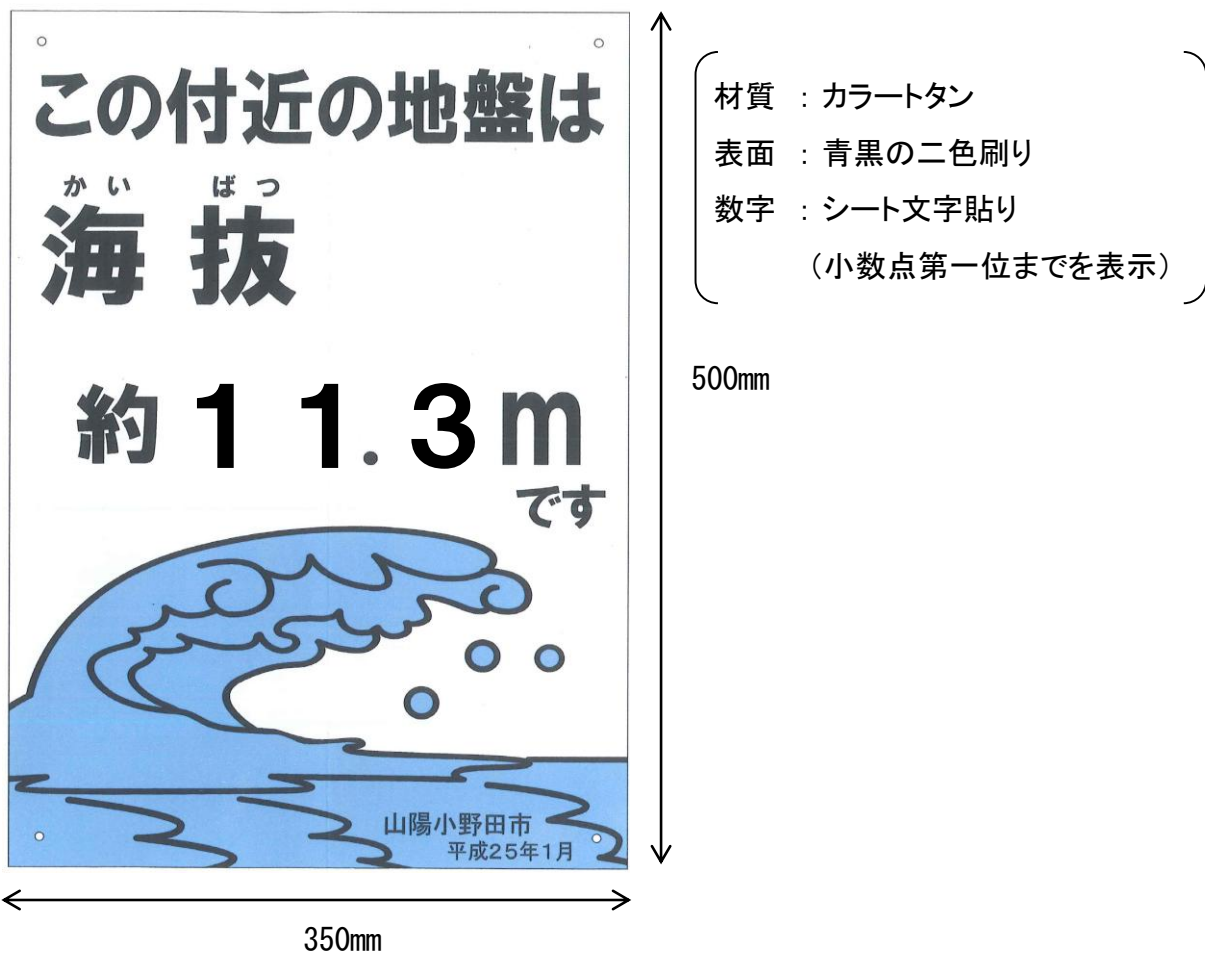

山陽小野田市海拔表示板の設置について

山陽小野田市に対する津波被害及び高潮被害等を軽減するための対策の一つとして、海拔表示板を平成24年度から平成28年度までの五箇年計画で設置を予定しています。

1. 平成24年度の設置計画

平成24年度は、市の関係施設、避難所、小・中学校、公共施設等の114箇所（別紙1）に海拔表示板を設置します。

平成24年度の進捗状況は、関係施設の海拔値を確認し、現在関係施設への取付作業を実施中です。設置作業は、平成25年1月11日までに完了する予定としています。

2. 平成25年度以降の設置計画

平成25年度以降の設置計画について、設置箇所は現在検討中ですが、住民の意見も参考にし、市道の電柱等を中心に随時設置をしていきます。

3. 山陽小野田市海拔表示板