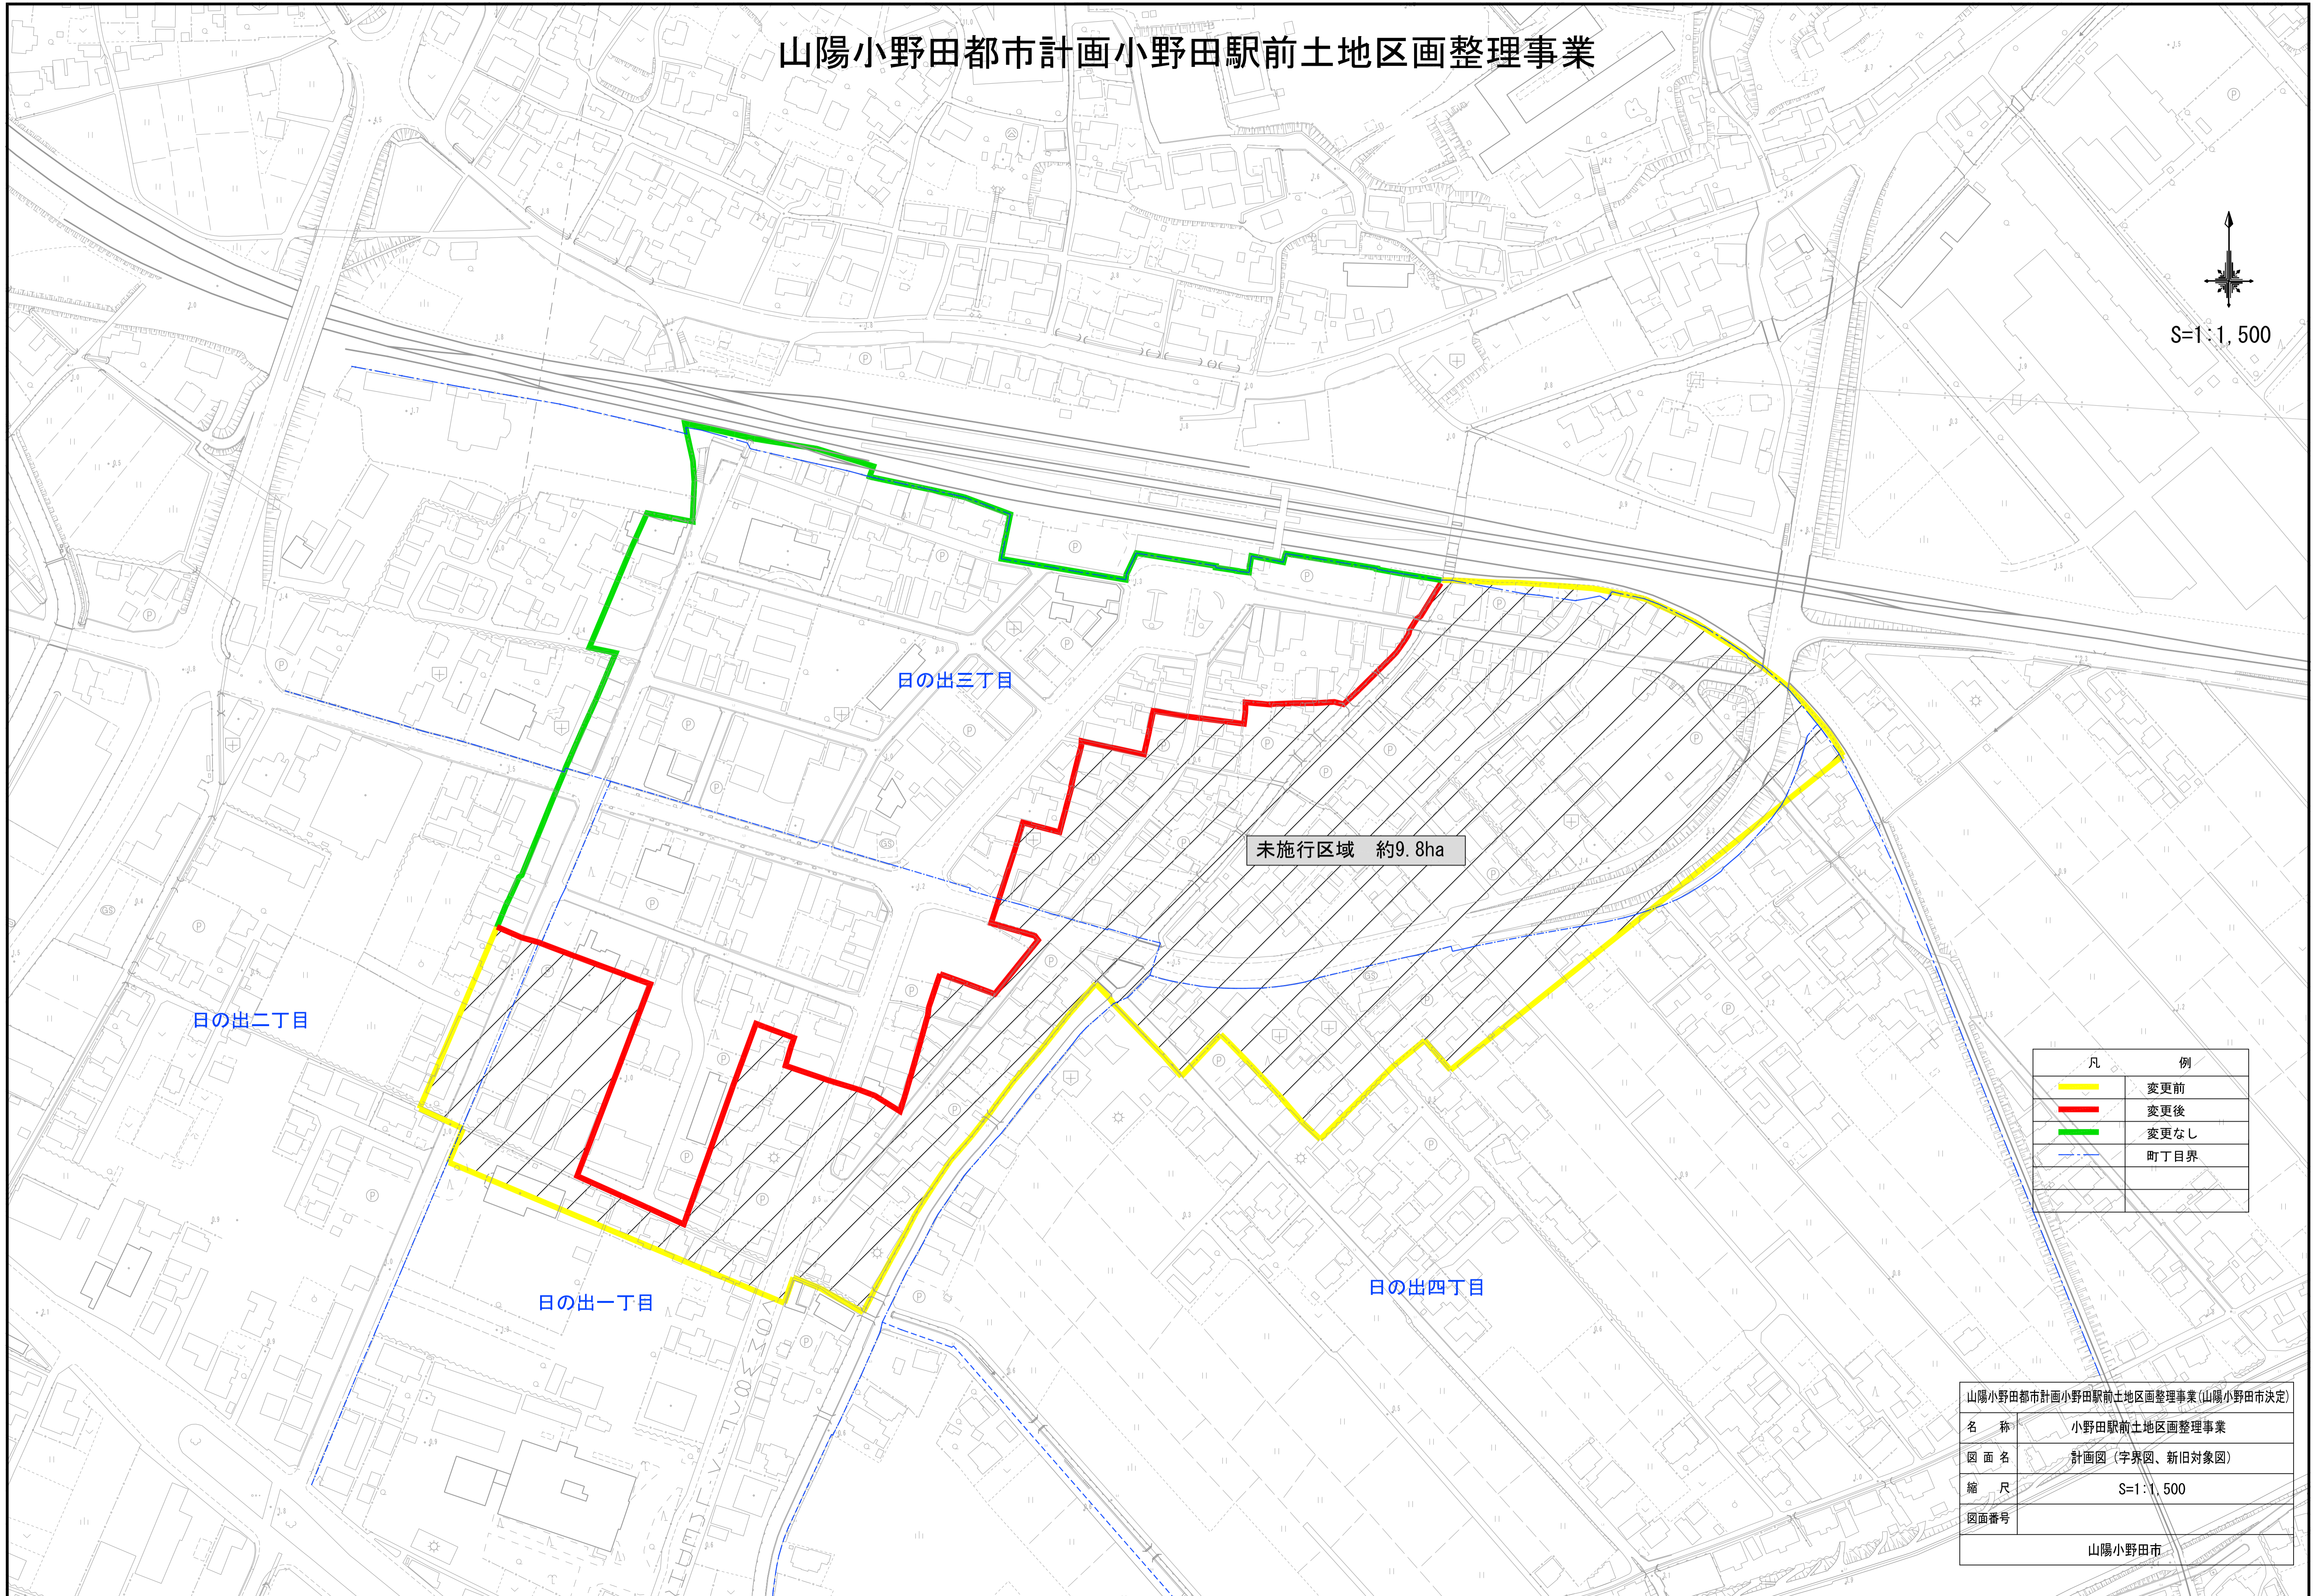

山陽小野田都市計画小野田駅前土地区画整理事業

| 凡 | 例 |
|--------------|------|
| — (Yellow) | 変更前 |
| — (Red) | 変更後 |
| — (Green) | 変更なし |
| - - - (Blue) | 町丁目界 |

| | |
|----------------------------------|----------------|
| 山陽小野田都市計画小野田駅前土地区画整理事業(山陽小野田市決定) | |
| 名称 | 小野田駅前土地区画整理事業 |
| 図面名 | 計画図(字界図、新旧対象図) |
| 縮尺 | S=1:1,500 |
| 図面番号 | 山陽小野田市 |