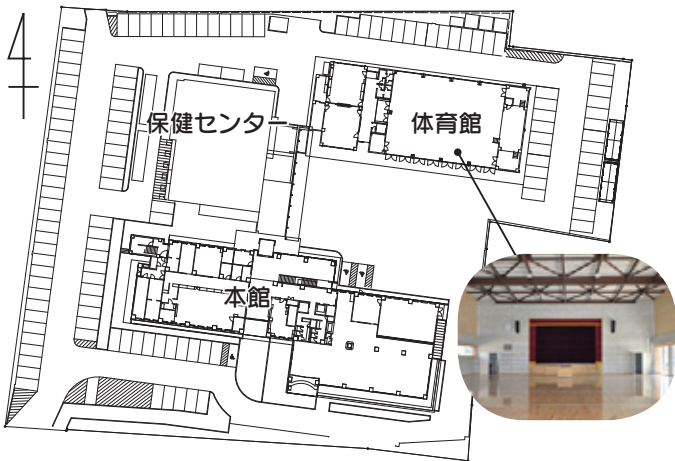

本館平面図

《2 階》

施設概要

所在地：
山陽小野田市大字鴨庄 94 番地
敷地面積：9,466㎡

本館
鉄筋コンクリート造地上 2 階
延床面積：2,114㎡

体育館
鉄骨造，一部鉄筋コンクリート造地上 1 階 延床面積：839㎡

保健センター(既設)
鉄筋コンクリート造地上 2 階
延床面積：1,014㎡

《1 階》

施設配置図

施設見学会を開催します

【とき】11月15日(日)
9:00～12:00 13:00～15:00
※スリッパ等の上履きを持参してください。