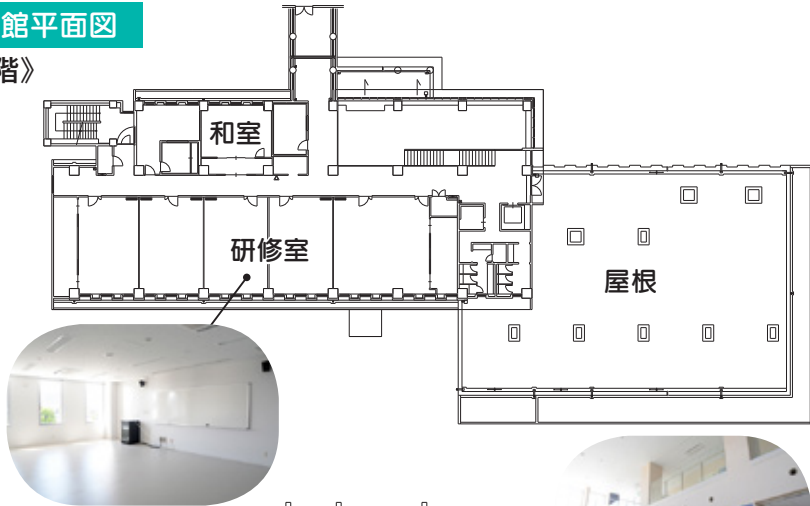

平成 28 年 2 月 8 日(月)

厚狭地区複合施設オープン

平成 24 年度から取り組んできました「厚狭地区複合施設」は、建物の工事が完了し、現在は外構工事を行っています。その工事完了の後、平成 28 年 2 月 8 日(月)から、新しい施設で業務を行います。長期にわたりご不便をおかけしましたが、ご理解とご協力をいただきありがとうございました。

なお、仮設での山陽総合事務所等の業務は 2 月 5 日(金)、現在地での厚狭公民館の業務は 1 月 24 日(日)までとなります。【問い合わせ先】企画課 (☎ 82-1130)

本館平面図

《2 階》

施設概要

所在地：
山陽小野田市大字鴨庄 94 番地
敷地面積：9,466㎡

本館
鉄筋コンクリート造地上 2 階
延床面積：2,114㎡

体育館
鉄骨造，一部鉄筋コンクリート造地上 1 階 延床面積：839㎡

保健センター(既設)
鉄筋コンクリート造地上 2 階
延床面積：1,014㎡

《1 階》