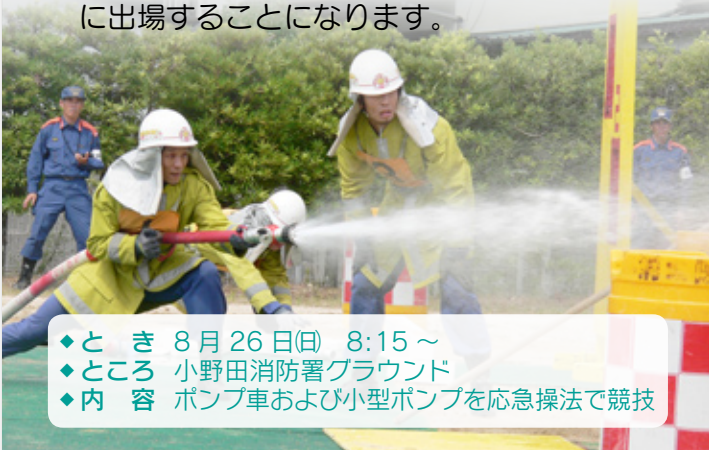

みなさんの暮らしを守ります！

こちら消防 119

『山陽小野田市消防操法大会』開催

消防操法大会は、消防団員が市民の生命、財産を守るため、安全・確実かつ迅速に消火活動を行えるように重ねてきた厳しい訓練の成果を、実際の火災を想定して競うものです。大会本番に備え、出場する消防団員は8月上旬から、山陽地区ではFDK(株)駐車場、小野田地区では小野田消防署グラウンドで仕事が終わった夕方から訓練します。市内の13の消防分団が優勝を目指して頑張りますので、ぜひその勇姿をご観覧ください。なお、この大会で優勝した消防分団は9月に行われる山口県消防操法大会に出場することになります。

- ◆と き 8月26日(日) 8:15～
- ◆と ころ 小野田消防署グラウンド
- ◆内 容 ポンプ車および小型ポンプを応急操法で競技

小野田消防署消防団係 (☎ 83-2037)

子育て 情報ナビ

今回のテーマは「子育て支援センター」

子育て支援センターは、0歳から小学校就学前までのお子さんとその保護者ならどなたでも安心して利用できる地域に開かれた親子の広場です。保育士による育児相談、情報の提供や講習などが行われているほか、子育て中の仲間と出会い、お互いの育児の悩み相談や情報交換ができる場です。ぜひ、お気軽にお越しください。