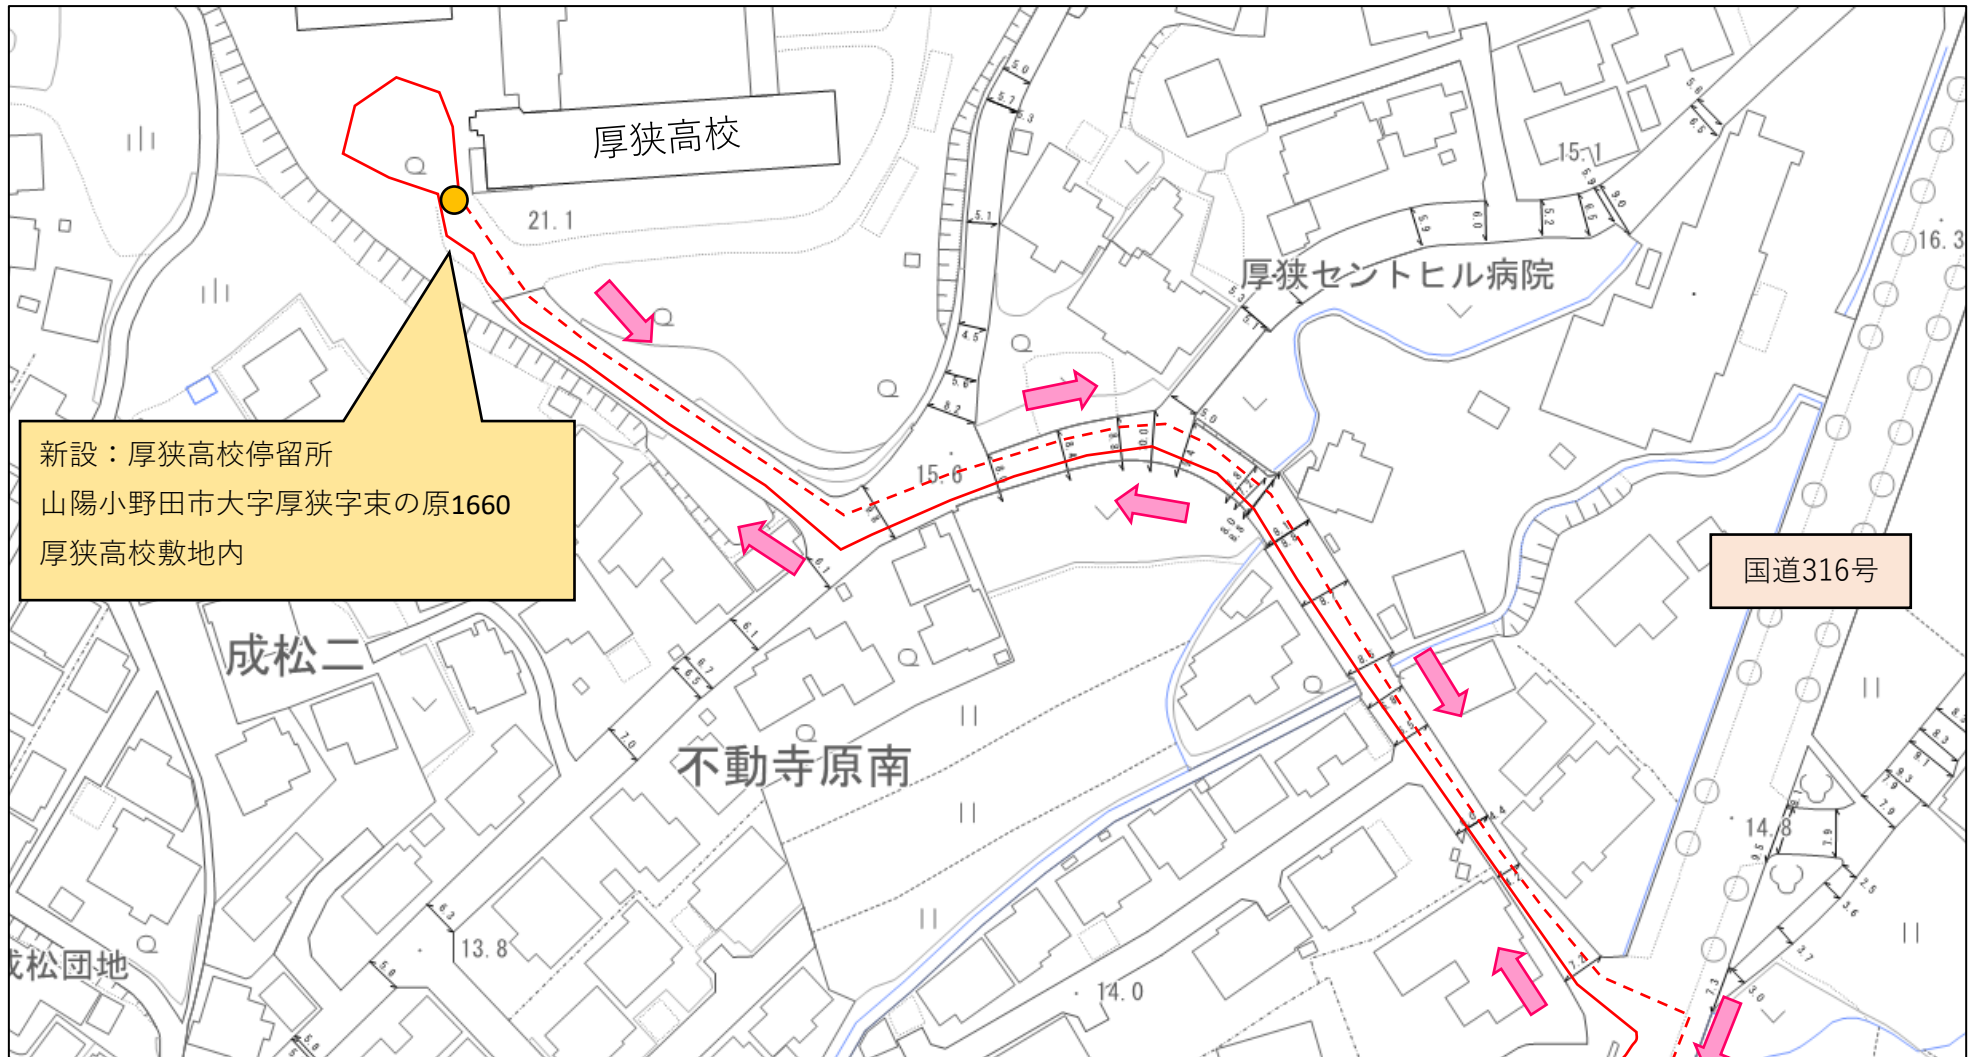

新設：厚狭高校停留所
山陽小野田市大字厚狭字束の原1660
厚狭高校敷地内

国道316号

ねたろう号（厚狭高校～梶汐湯、厚狭駅～厚狭高校）
平日運行（令和5年10月2日（月）運行開始予定）
1日3便（1.5往復）
使用車両：日野ポンチヨ（定員33名）

いとね号（上福田～厚狭高校）
平日運行（令和5年10月2日（月）運行開始予定）
1日1便（0.5往復）
使用車両：日野ポンチヨ（定員33名）