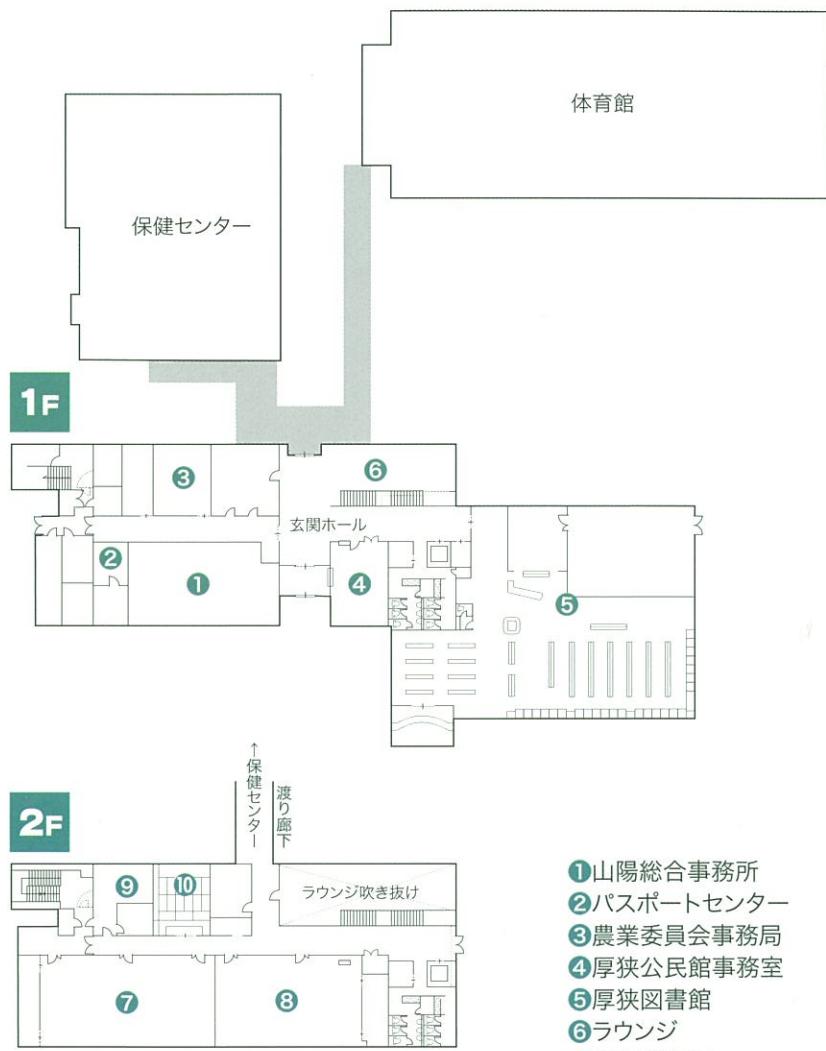

山陽総合事務所、厚狭公民館、厚狭図書館及び保健センターの機能を持つ複合施設です。地域住民の交流拠点として、多くの皆様のご利用をお待ちしています。

- ①山陽総合事務所
- ②パスポートセンター
- ③農業委員会事務局
- ④厚狭公民館事務室
- ⑤厚狭図書館
- ⑥ラウンジ
- ⑦第1研修室
- ⑧第2研修室
- ⑨団体企画室
- ⑩和室

山陽小野田市 厚狭地区複合施設

〒757-8634 山陽小野田市大字鴨庄94番地

厚狭地区複合施設