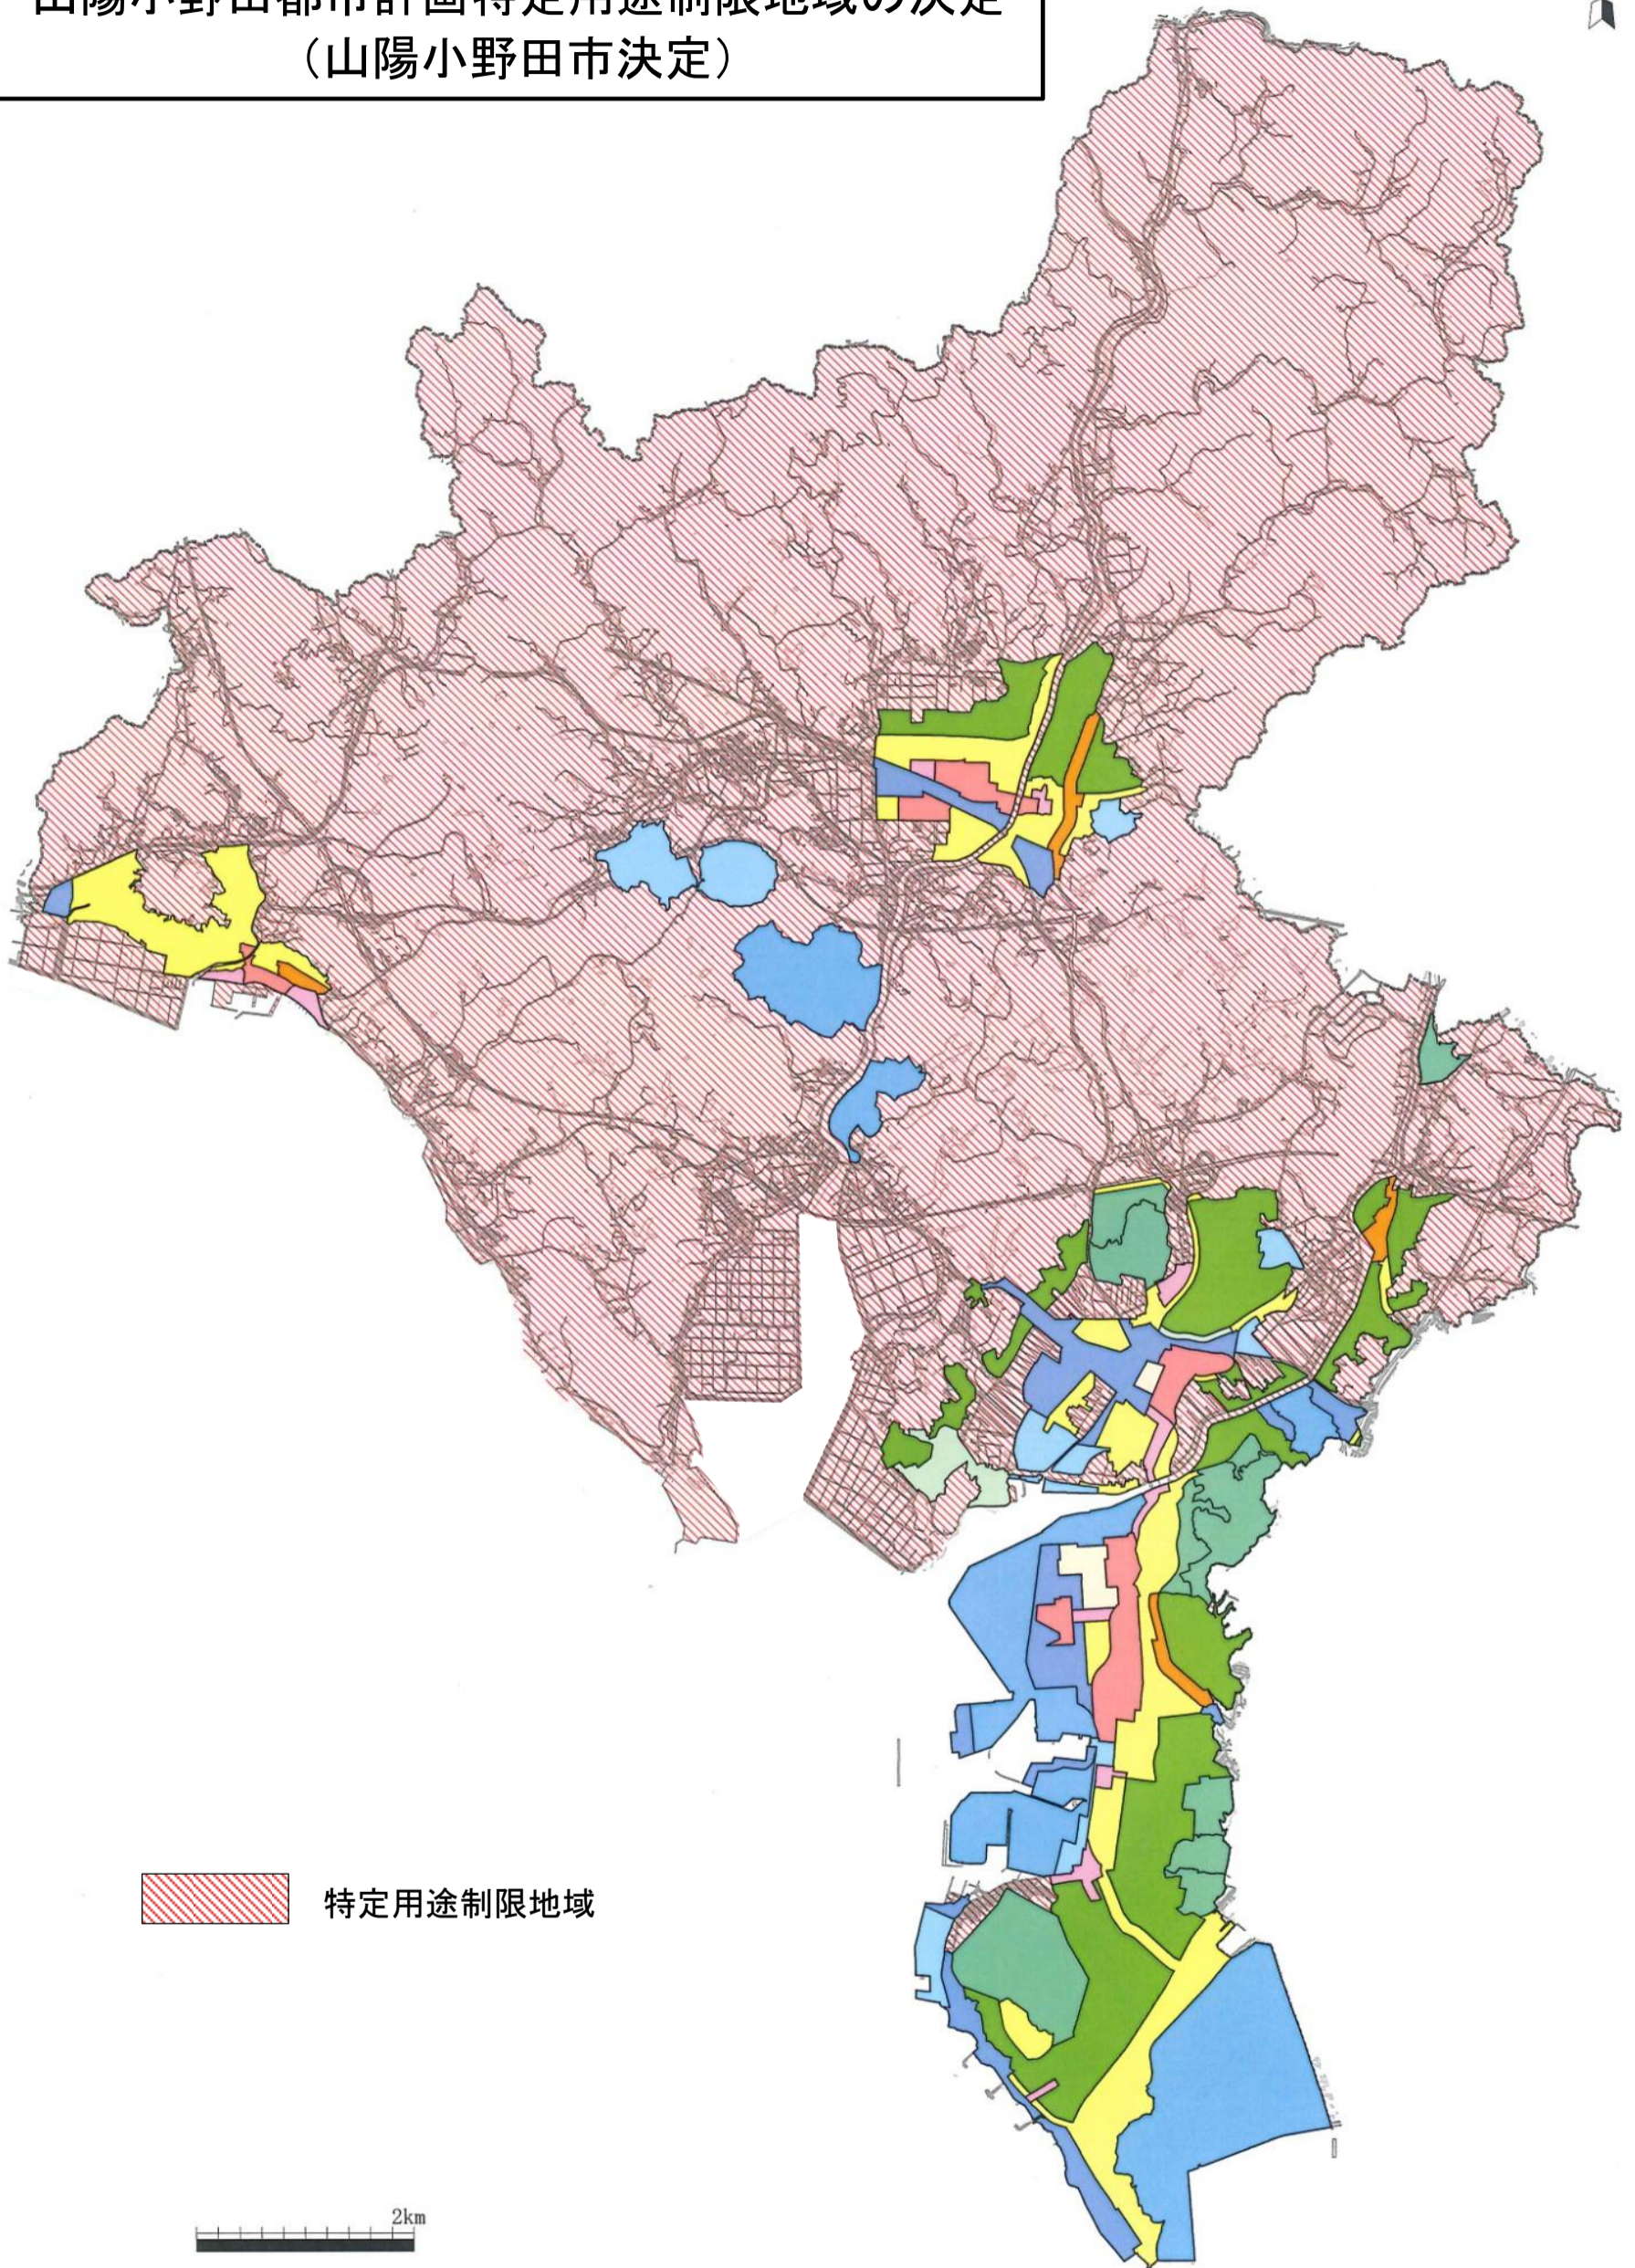

山陽小野田都市計画特定用途制限地域の決定
(山陽小野田市決定)

 特定用途制限地域

 2km